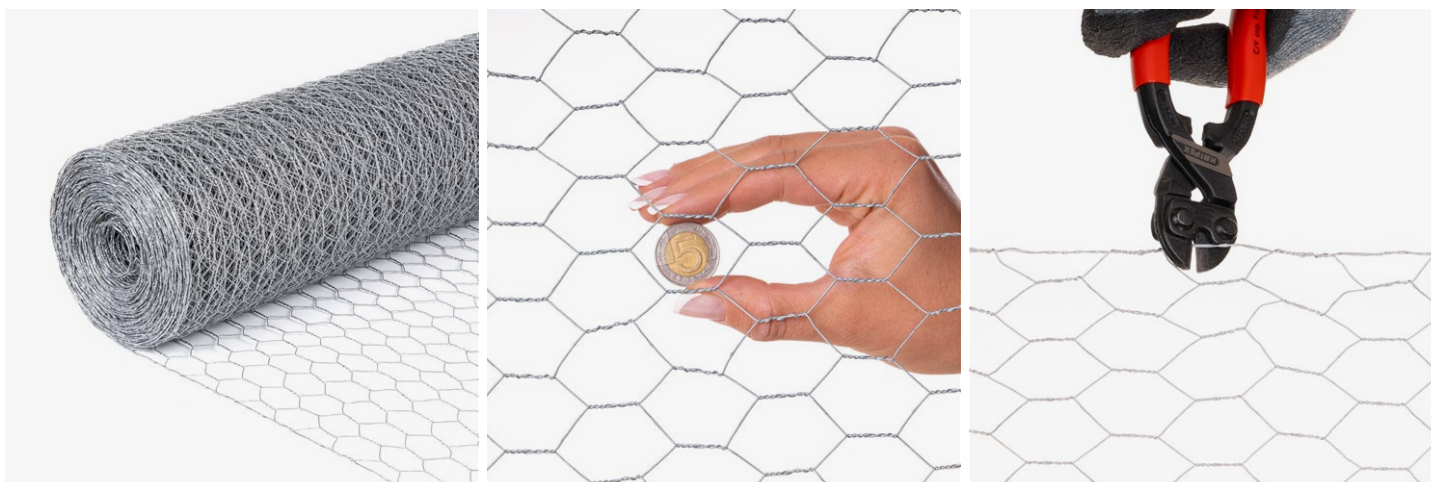

## OPIS PRODUKTU

**Siatka zgrzewana hodowlana ocynkowana (Izola)** to wytrzymała siatka wykonana ze stalowego drutu, który jest pokryty warstwą cynku, co chroni przed korozją i czynnikami atmosferycznymi. Siatki te są często używane w hodowlach zwierząt, ogrodzeniach i wolierach, zapewniając ochronę i trwałość konstrukcji. Ocynkowana powierzchnia zapobiega rdzewieniu, a sztywna struktura sprawia, że siatka dobrze sprawdza się w trudnych warunkach zewnętrznych.

- ✓ sześciokątny kształt oczek
- ✓ odporna na warunki pogodowe
- ✓ elastyczna - łatwa do formowania i montażu
- ✓ wytrzymała - odporna na rozciąganie i uszkodzenia
- ✓ wszechstronna: rolnicza, budowlana, ogrodnicza

## DANE TECHNICZNE

Wysokość	100 cm
Średnica drutu	ø0,65 mm
Oczko	25 x 25 mm
Warstwa cynku na drucie	80-90 g/m <sup>2</sup>
Metrów w rolce	25 m <sup>2</sup>
Waga rolki	- kg