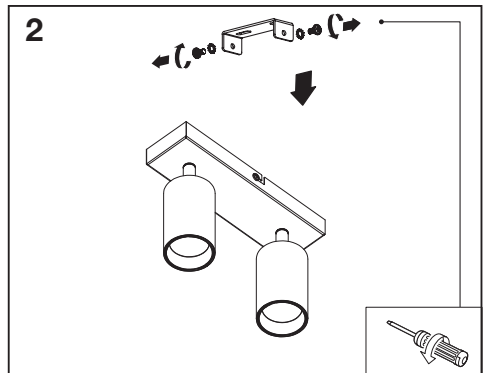

MULTIHEAD SPOT ETERNAL

	EAN	W _{MAX.} LED	°(°C)	IP	V~	Hz	👤
LED SPOT ETERNAL 1XGU10RD BK/GD	4099854588112	1x6.0	-20...+40	20	220-240	50/60	260g
LED SPOT ETERNAL 2XGU10 BK/GD	4099854588136	2x6.0	-20...+40	20	220-240	50/60	466g
LED SPOT ETERNAL 3XGU10 BK/GD	4099854588150	3x6.0	-20...+40	20	220-240	50/60	795g
LED SPOT ETERNAL 4XGU10 BK/GD	4099854588174	4x6.0	-20...+40	20	220-240	50/60	1088g
LED SPOT ETERNAL PL4XGU10BK/GD	4099854588198	4x6.0	-20...+40	20	220-240	50/60	998g
LED SPOT ETERNAL 6XGU10 BK/GD	4099854588211	6x6.0	-20...+40	20	220-240	50/60	1828g
LED SPOT ETERNAL 1XGU10RD WT/GD	4099854588235	1x6.0	-20...+40	20	220-240	50/60	260g
LED SPOT ETERNAL 2XGU10 WT/GD	4099854588303	2x6.0	-20...+40	20	220-240	50/60	466g
LED SPOT ETERNAL 3XGU10 WT/GD	4099854588327	3x6.0	-20...+40	20	220-240	50/60	795g
LED SPOT ETERNAL 4XGU10 WT/GD	4099854588341	4x6.0	-20...+40	20	220-240	50/60	1088g
LED SPOT ETERNAL PL4XGU10 WT/GD	4099854588365	4x6.0	-20...+40	20	220-240	50/60	998g
LED SPOT ETERNAL 6XGU10 WT/GD	4099854588389	6x6.0	-20...+40	20	220-240	50/60	1828g

<p>4099854588198 4099854588365</p> <p>👤 998g</p>	<p>4099854588211 4099854588389</p> <p>👤 1828g</p>
---	--

5a

4099854588112
4099854588235
4099854588136
4099854588303

0.5~1.5mm²

5b

4099854588150
4099854588327
4099854588174
4099854588341
4099854588211
4099854588389
4099854588198
4099854588365