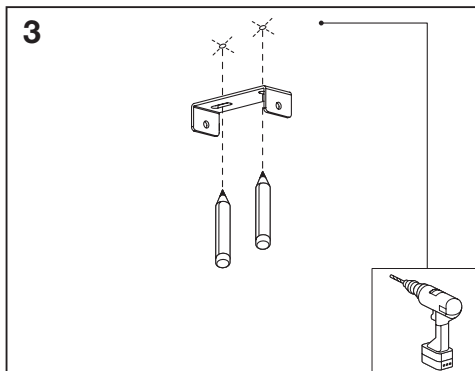

MULTIHEAD SPOT ETERNAL

	EAN	W _{MAX.} LED	°(°C)	IP	V~	Hz	👤
LED SPOT ETERNAL 1XGU10RD BK/GD	4099854588112	1x6.0	-20...+40	20	220-240	50/60	260g
LED SPOT ETERNAL 2XGU10 BK/GD	4099854588136	2x6.0	-20...+40	20	220-240	50/60	466g
LED SPOT ETERNAL 3XGU10 BK/GD	4099854588150	3x6.0	-20...+40	20	220-240	50/60	795g
LED SPOT ETERNAL 4XGU10 BK/GD	4099854588174	4x6.0	-20...+40	20	220-240	50/60	1088g
LED SPOT ETERNAL PL4XGU10BK/GD	4099854588198	4x6.0	-20...+40	20	220-240	50/60	998g
LED SPOT ETERNAL 6XGU10 BK/GD	4099854588211	6x6.0	-20...+40	20	220-240	50/60	1828g
LED SPOT ETERNAL 1XGU10RD WT/GD	4099854588235	1x6.0	-20...+40	20	220-240	50/60	260g
LED SPOT ETERNAL 2XGU10 WT/GD	4099854588303	2x6.0	-20...+40	20	220-240	50/60	466g
LED SPOT ETERNAL 3XGU10 WT/GD	4099854588327	3x6.0	-20...+40	20	220-240	50/60	795g
LED SPOT ETERNAL 4XGU10 WT/GD	4099854588341	4x6.0	-20...+40	20	220-240	50/60	1088g
LED SPOT ETERNAL PL4XGU10 WT/GD	4099854588365	4x6.0	-20...+40	20	220-240	50/60	998g
LED SPOT ETERNAL 6XGU10 WT/GD	4099854588389	6x6.0	-20...+40	20	220-240	50/60	1828g

<p>4099854588198 4099854588365</p> <p>👤 998g</p>	<p>4099854588211 4099854588389</p> <p>👤 1828g</p>
---	--

5a

4099854588112
4099854588235
4099854588136
4099854588303

0.5~1.5mm²

5b

4099854588150
4099854588327
4099854588174
4099854588341
4099854588211
4099854588389
4099854588198
4099854588365