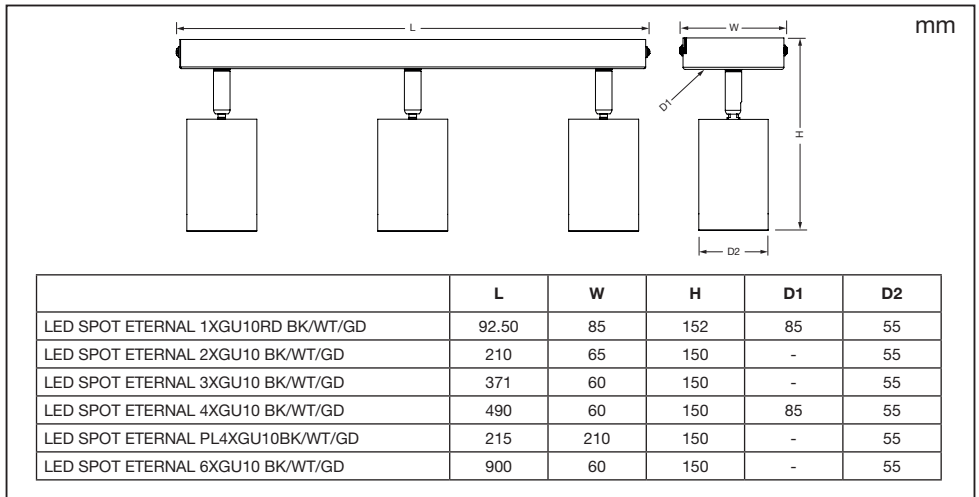

MULTIHEAD SPOT ETERNAL

	EAN	W _{MAX.} LED	°(°C)	IP	V~	Hz	👤
LED SPOT ETERNAL 1XGU10RD BK/GD	4099854588112	1x6.0	-20...+40	20	220-240	50/60	260g
LED SPOT ETERNAL 2XGU10 BK/GD	4099854588136	2x6.0	-20...+40	20	220-240	50/60	466g
LED SPOT ETERNAL 3XGU10 BK/GD	4099854588150	3x6.0	-20...+40	20	220-240	50/60	795g
LED SPOT ETERNAL 4XGU10 BK/GD	4099854588174	4x6.0	-20...+40	20	220-240	50/60	1088g
LED SPOT ETERNAL PL4XGU10BK/GD	4099854588198	4x6.0	-20...+40	20	220-240	50/60	998g
LED SPOT ETERNAL 6XGU10 BK/GD	4099854588211	6x6.0	-20...+40	20	220-240	50/60	1828g
LED SPOT ETERNAL 1XGU10RD WT/GD	4099854588235	1x6.0	-20...+40	20	220-240	50/60	260g
LED SPOT ETERNAL 2XGU10 WT/GD	4099854588303	2x6.0	-20...+40	20	220-240	50/60	466g
LED SPOT ETERNAL 3XGU10 WT/GD	4099854588327	3x6.0	-20...+40	20	220-240	50/60	795g
LED SPOT ETERNAL 4XGU10 WT/GD	4099854588341	4x6.0	-20...+40	20	220-240	50/60	1088g
LED SPOT ETERNAL PL4XGU10 WT/GD	4099854588365	4x6.0	-20...+40	20	220-240	50/60	998g
LED SPOT ETERNAL 6XGU10 WT/GD	4099854588389	6x6.0	-20...+40	20	220-240	50/60	1828g

<p>4099854588112 4099854588235</p> <p>👤 260g</p>	<p>4099854588150 4099854588327</p> <p>👤 795g</p>
---	---

<p>4099854588136 4099854588303</p> <p>👤 466g</p>	<p>4099854588174 4099854588341</p> <p>👤 1088g</p>
---	--

<p>4099854588198 4099854588365</p> <p>👤 998g</p>	<p>4099854588211 4099854588389</p> <p>👤 1828g</p>
---	--

5a

4099854588112
4099854588235
4099854588136
4099854588303

0.5~1.5mm²

5b

4099854588150
4099854588327
4099854588174
4099854588341
4099854588211
4099854588389
4099854588198
4099854588365