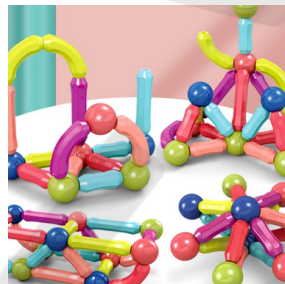

KLOCKI MAGNETYCZNE Konstrukcyjne STICKS PATYCZKI EDUKACYJNE 3D Zestaw 120el

Zawartość zestawu

32 x kule

18 x zaokrąglone patyczki

28 x długie patyczki

42 x krótkie patyczki

Galeria

WARNING

HAZARD OF CHOKGING

- Small parts, choking hazard
- Not suitable for children under 36 months

Warning!

The toy contains magnets or magnetic parts. Magnets attracted to each other or stuck to a metal object in the human body can cause serious or even fatal injuries - if magnets are introduced into the digestive or respiratory tract, seek immediate medical attention

UWAGA

NIEBEZPIECZEŃSTWO UDUSZENIA

- Małe elementy, możliwość zadławienia
- Nieodpowiednie dla dzieci w wieku poniżej 36 miesięcy

Uwaga!

Zabawka zawiera magnesy lub części magnetyczne. Magnesy przyciągnięte do siebie lub przywierające do przedmiotu metalowego w organizmie człowieka mogą być przyczyną poważnych, a nawet śmiertelnych obrażeń – w przypadku wprowadzenia magnesów do przewodu pokarmowego lub dróg oddechowych należy natychmiast zwrócić się o pomoc lekarską

Podmiot odpowiedzialny:
Shopivo Sp.z o.o.

Kościuszki 10B | 43-400 Cieszyn, Poland

NIP: 5482747503 | Tel. +48606882274

e-mail: office@shopivo.eu

Marka: EVI | EUIPO: 018884444

BDO: 000582762 | WEEE: 48997845