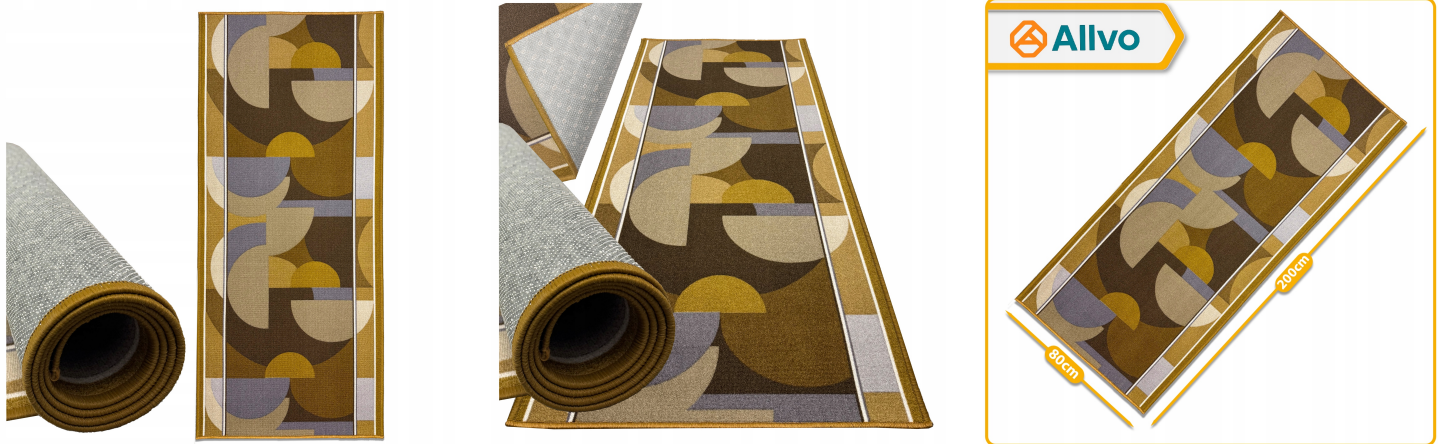

CHODNIK gotowy wymiar 80x200 DO PRZEDPOKOJU NA KORYTARZ OBSZYTĄ NIE ŚLIZGA

Galeria Produktu

Opis Produktu

CHODNIK DYWANOWY KAMELEON BEI 80 x 200 CM – format idealny do korytarza z retro geometrycznym wzorem w beżowo-brązowych odcieniach

GUMOWY SPÓD Z ANTYPOSLIZGOWYM ŹELEM – wyjątkowa stabilność i bezpieczeństwo, minimalizuje ryzyko poślizgu w miejscach o dużym ruchu

100% POLIAMID O RUNIE 5 MM – miękki, wytrzymały materiał zapewniający komfort i amortyzację upadków dla dzieci

Specyfikacja:

Marka: ALLVO

Wzór: KAMELEON BEIGE

Wymiary chodnika: 80 x 200 cm

Wysokość runa: 5 mm

Materiał wierzchni: 100% poliamid

Spód: gumowy z antypoślizgowym żelem

Ogrzewanie podłogowe: TAK

Kolorystyka: beżowy, brązowy

Ogrzewanie podłogowe: TAK

Obszycie krawędzi: TAK

Waga dywanu: 1,9kg

Zwijany w rolkę: TAK

Pielęgnacja: odkurzanie + profesjonalne czyszczenie

Przeznaczenie: przedpokój, korytarz, kuchnia