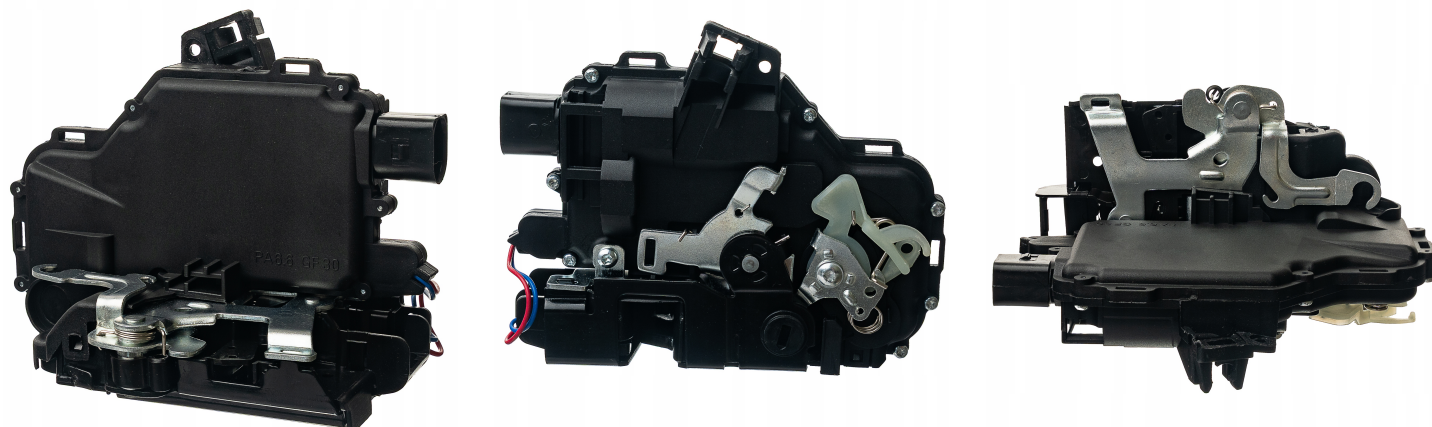

VW Passat B5 FL Golf IV 4 Octavia I Toledo

Zamek Drzwi Tylnych Prawy Tył

Galeria Produktu

Opis Produktu

Kompatybilność i zastosowanie:

Volkswagen

Passat B5 (3B2), 1996-2000 Passat B5 Variant (3B5), 1997-2000 Passat B5.5 (3B3), 2000-2005 Passat B5.5 Variant (3B6), 2000-2005 Golf IV (1J1), 1997-2003 Golf IV Variant (1J5), 1999-2003 Bora I (1J2), 1998-2005 Bora Variant (1J6), 1999-2005 Lupo I (6X1, 6E1), 1998-2005 New Beetle (9C1, 1C1), 1998-2010 Skoda

Octavia I (1U2), 1996-2010 Octavia I Combi (1U5), 1998-2010 Superb I (3U4), 2001-2008 Seat

Arosa (6H1), 1997-2004 Leon (1M1), 1999-2005 Toledo II (1M2), 1998-2004 Porsche: Boxter (986), 1996-1999 Specyfikacja techniczna:

Typ: zamek drzwi tylnych - prawa strona Montaż: elektryczny, dedykowany do oryginalnych wiązek Pasuje do wersji z centralnym zamkiem

Pytania i odpowiedzi:

Czy ten zamek pasuje do mojego auta?

Sprawdź zgodność z numerem OE z Twojej starej części lub dopasuj do listy modeli powyżej.