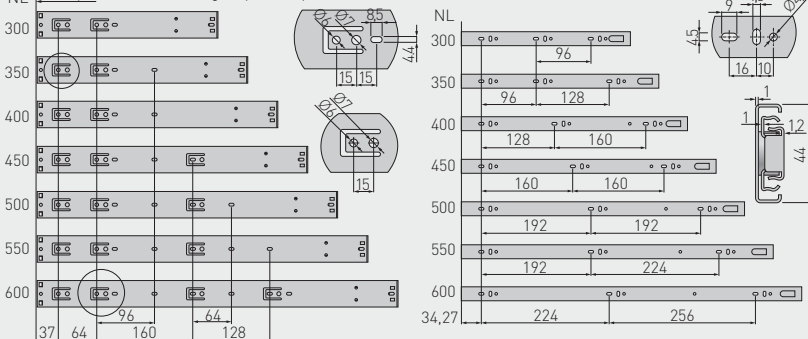

NL krawędź szafki / cabinet edge / край шкафа

NL = długość nominalna prowadnicy
nominal slide length
номинальная длина направляющей

AV = strata wysuwu
extension loss
потеря на выдвигении