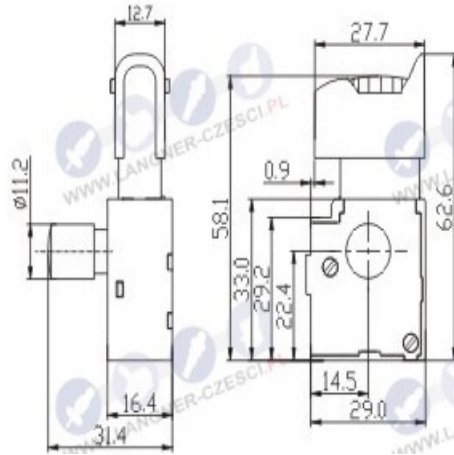

Wyłącznik do wyrzynarki wiertarki yato kinzo stalion einhell graphite

Galeria Produktu

Opis Produktu

Brak opisu

Parametry Techniczne

Parametr	Wartość
Kod producenta	43-CD477
Marka	LSP
Rodzaj	włącznik
Kod taryfy celnej	85365080
EAN (GTIN)	5903794707726
Stan	Nowy