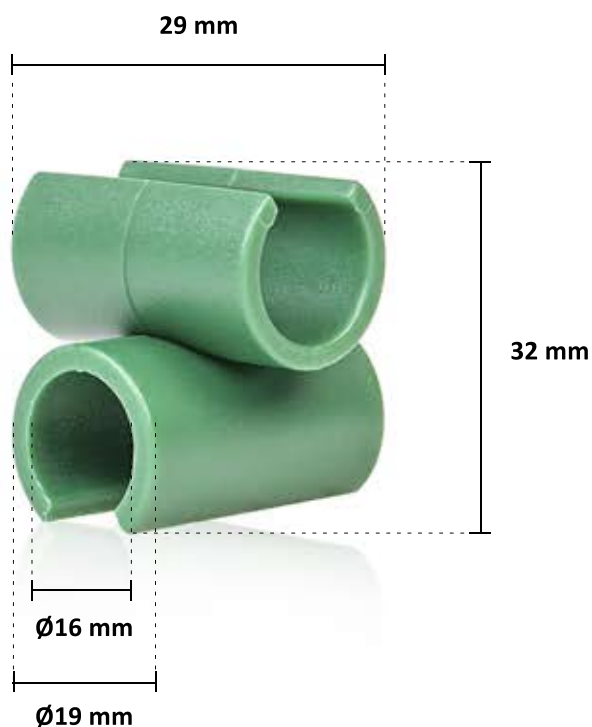

6x łącznik do tyczek Ø16 mm

- ✓ Materiał: **Tworzywo sztuczne**
- ✓ Wysokość: **32 mm**
- ✓ Szerokość: **29 mm**
- ✓ Średnica: **Ø 16 mm**