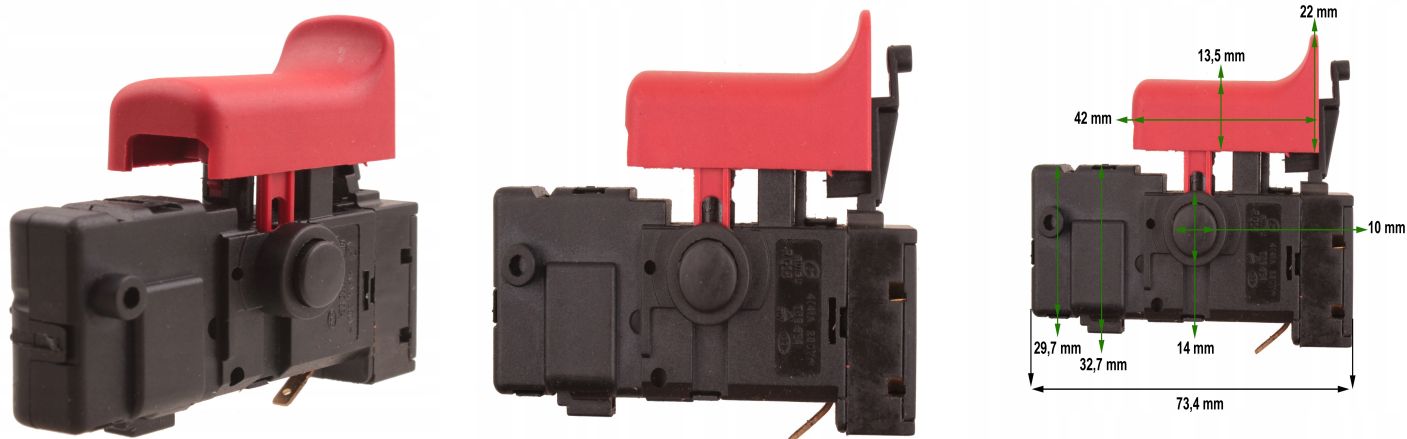

Wyłącznik włącznik BOSCH GBH PBH młotowiertarki

Galeria Produktu

Opis Produktu

Brak opisu

Parametry Techniczne

Parametr	Wartość
Kod producenta	39-CD414
Marka	LSP
Rodzaj	włącznik
Kod taryfy celnej	85365019
EAN (GTIN)	5903794706538
Stan	Nowy