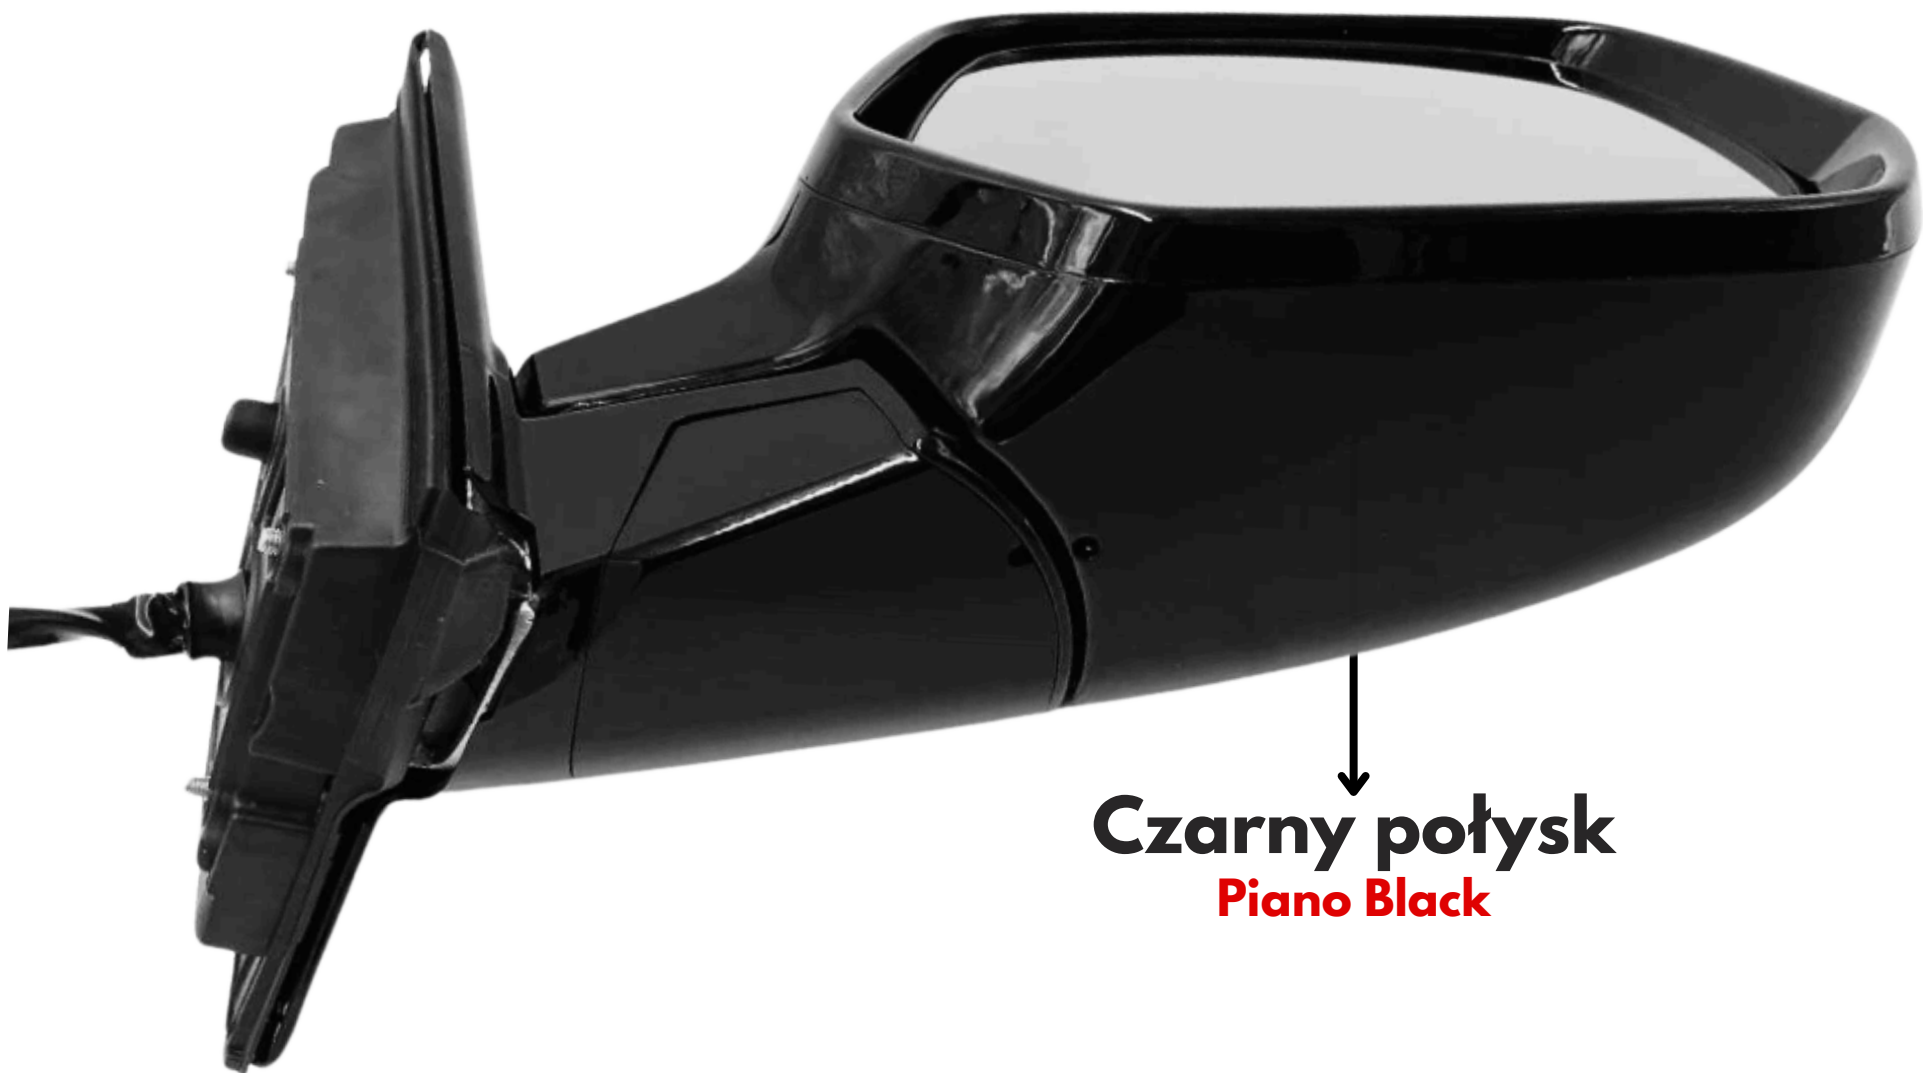

**Czarny połysk**  
**Piano Black**

**Manualnie składane**  
**Manual Folding**

**Elektrycznie sterowane**  
**Power Adjustment**

**Ogrzewane**  
**Heated**

**BILMAX**

# Widok z boku / Side View

↓  
**Kierunkowskaz**  
**Turn Signal Lamp**

# Widok od spodu / Bottom View

↓  
**Czarny połysk**  
**Piano Black**