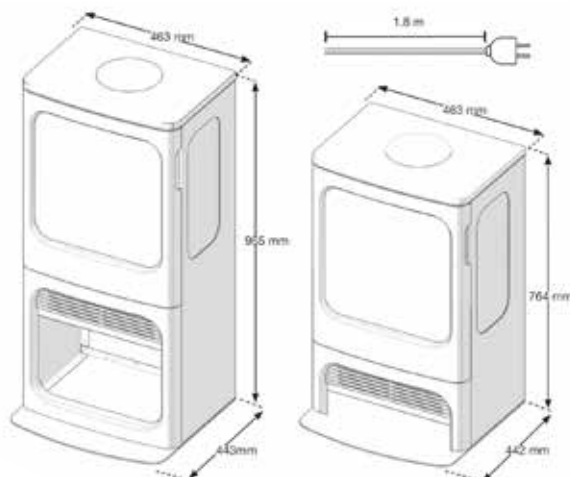

230V/50Hz | 125 W

Experience Better Living

Wymiary produktu

Specyfikacja techniczna

	Mapleton 80	Mapleton 100
Efekt płomienia	Optimyst®	Optimyst®
Numer katalogowy	500004335	500004336
Numer GTIN	5011139089175	5011139089182
Model	Wkład kominkowy	Wkład kominkowy
Widok na palenisko	3-stronny	3-stronny
Kolor	Czarny	Czarny
Dekoracja paleniska	Płonące polana	Płonące polana
Wymiary zewnętrzne (szer. x wys. x gł.) [cm]	46,3x76,4x44,2	46,3x96,5x44,3
Wymiary do zabudowy (szer. x wys. x gł.) [cm]	nd.	nd.
Sterowanie	Pilot, sterowanie manuale	Pilot, sterowanie manuale
Efekty dźwiękowe	Tak	Tak
Oświetlenie	LED	LED
Zmiana koloru płomienia	Nie	Nie
Regulowana jasność płomienia	Tak	Tak
Regulowana prędkość płomienia	Nie	Nie
Górne oświetlenie paleniska	Nie	Nie
Dolne oświetlenie paleniska	Nie	Nie
Funkcja grzania	Tak	Tak
Grzanie, moc w trybie 1 [W]	1000	1000
Grzanie, moc w trybie 2 [W]	2000	2000
Zużycie energii przez efekty optyczne [W]	125	125
ComfortSaver	Nie	Nie
Masa produktu [kg]	52.5	58.4
Długość kabla zasilającego	1,8 m	1,8 m
Gwarancja	2 lata	2 lata
Akcesoria	Kołnierz kominowy do modeli Mapleton	Kołnierz kominowy do modeli Mapleton