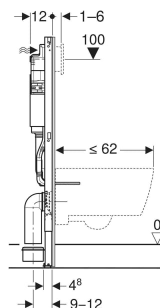

# Stelaż podtynkowy Geberit Duofix do wiszących misek WC, 112 cm, ze spłuczka podtynkową Delta 12 cm

## CHARAKTERYSTYKA

- Seria 2025
- Statyczna rama samonośna, zabezpieczona przed korozją powłoką malowaną proszkowo
- Rama do wiszących misek WC o wymiarach przyłączeniowych zgodnych z normą EN 33 i wysunięciu do 62 cm
- Alternatywna pozycja mocowania wspornika dystansowego
- Stopy z tworzywa sztucznego
- Głębokość stóp odpowiednia do montażu w profilach U UW 50
- Ocynkowane nogi montażowe zabezpieczone przed korozją
- Kolano przyłączeniowe z możliwością montażu bez użycia narzędzi
- Spłuczka podtynkowa Geberit Delta 12 cm, z izolacją przeciwwoszeniową

## ZAKRES DOSTAWY

- Przyłącze wody R 1/2", typu MasterFix i MeplaFix, ze zintegrowanym zaworem kątowym i pierścieniem adaptacyjnym
- Obudowa ochronna otworu rewizyjnego, z pianki polistyrenowej
- 2 bolce dystansowe
- 2 wsporniki dystansowe
- Zestaw przyłączeniowy do WC,  $\varnothing$  90 mm
- Kolano przyłączeniowe 90° z PE-HD,  $\varnothing$  90 mm
- Złączka przejściowa z PVC,  $\varnothing$  90 / 100 mm
- Materiały mocujące i ochronne

**INFO**

- Do wiszących misek WC o długości do 70 cm

<i>Nr art.</i>	<i>B</i> <i>cm</i>	<i>H</i> <i>cm</i>	<i>T</i> <i>cm</i>
111.170.00.2	50	112	12