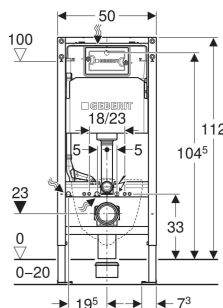

# Stelaż podtynkowy Geberit Duofix do wiszących misek WC, 112 cm, ze spłuczka podtynkową Delta 12 cm

## CHARAKTERYSTYKA

- Seria 2025
- Statyczna rama samonośna, zabezpieczona przed korozją powłoką malowaną proszkowo
- Rama do wiszących misek WC o wymiarach przyłączeniowych zgodnych z normą EN 33 i wysunięciu do 62 cm
- Alternatywna pozycja mocowania wspornika dystansowego
- Stopy z tworzywa sztucznego
- Głębokość stóp odpowiednia do montażu w profilach U UW 50
- Ocynkowane nogi montażowe zabezpieczone przed korozją
- Kolano przyłączeniowe z możliwością montażu bez użycia narzędzi
- Spłuczka podtynkowa Geberit Delta 12 cm, z izolacją przeciwwoszeniową

## ZAKRES DOSTAWY

- Przyłącze wody R 1/2", typu MasterFix i MeplaFix, ze zintegrowanym zaworem kątowym i pierścieniem adaptacyjnym
- Obudowa ochronna otworu rewizyjnego, z pianki polistyrenowej
- 2 bolce dystansowe
- 2 wsporniki dystansowe
- Zestaw przyłączeniowy do WC,  $\varnothing$  90 mm
- Kolano przyłączeniowe 90° z PE-HD,  $\varnothing$  90 mm
- Złączka przejściowa z PVC,  $\varnothing$  90 / 100 mm
- Materiały mocujące i ochronne

**INFO**

- Do wiszących misek WC o długości do 70 cm

<i>Nr art.</i>	<i>B</i> <i>cm</i>	<i>H</i> <i>cm</i>	<i>T</i> <i>cm</i>
111.170.00.2	50	112	12