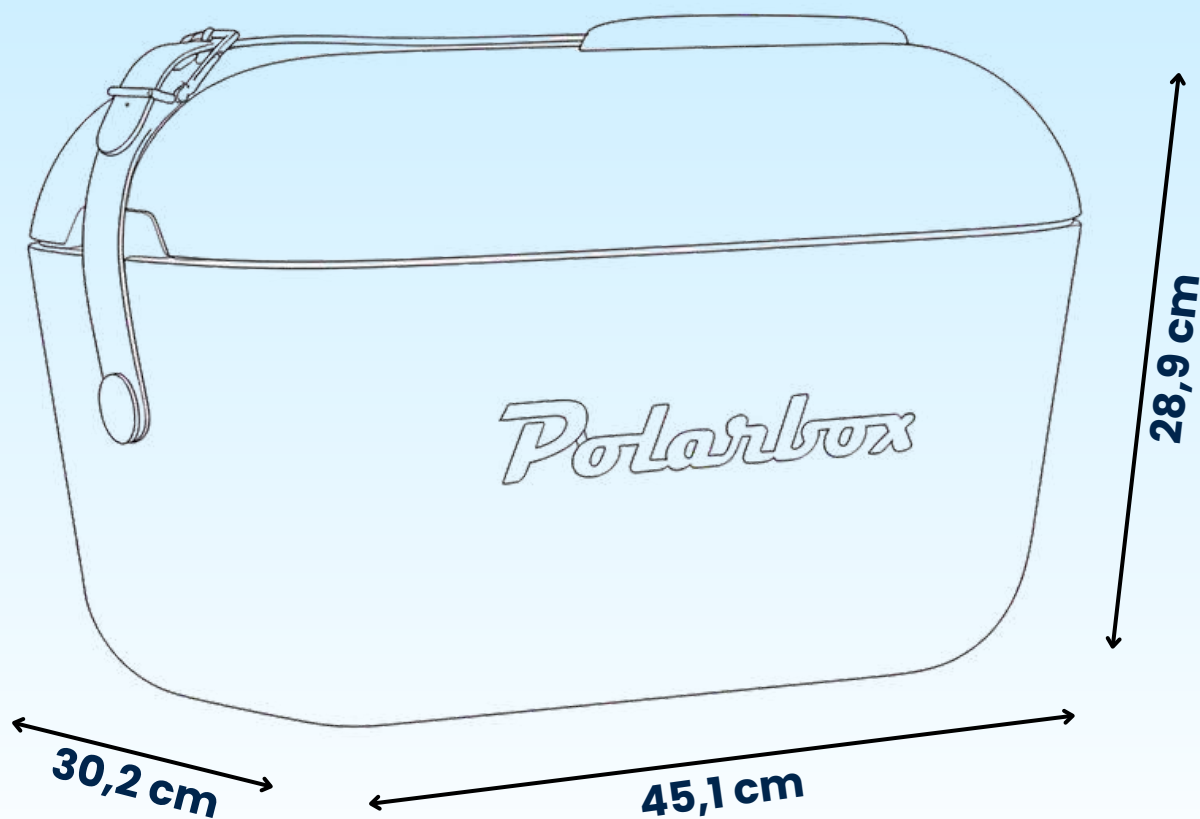

LODÓWKA POLARBOX 20L GOLD PEARL- ZŁOTA Z REGULOWANYM PASKIEM NA RAMIE

EAN: 5906471151133

SPECYFIKACJA TECHNICZNA

- Produkcja: europejska (Hiszpania)
- Materiał wykonania: Polipropylen (wysokiej jakości plastik)
- Kolor: Gold Pearl (złoty)
- Pojemność: 20 L
- Uchwyt: profilowany, biały
- Wymiary zewnętrzne (GxWxSz): 30,2 x 28,9 x 45,1 cm
- Waga: 1,3kg
- Dodatkowe: Regulowany pasek