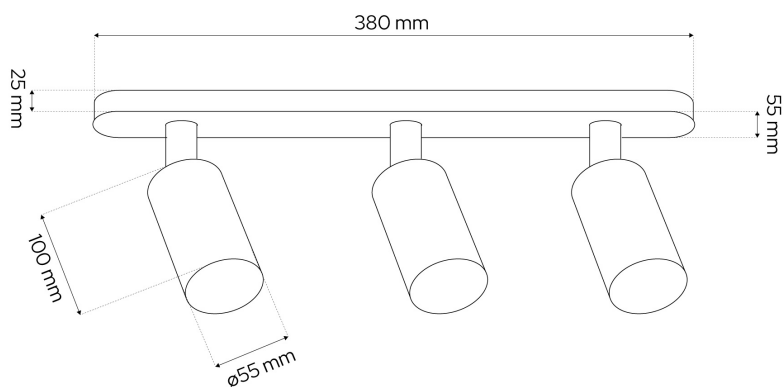

INDEX: EDO777866

EAN: 5906843834787

DANE TECHNICZNE:

Zastosowanie	Wewnętrzny
Rodzaj montażu	Natynkowy
Miejsce montażu	Sufit
Rodzaj przyłączenia	Kostka śrubowa
Kolor	Biały / czarny
Materiał	Aluminium / stal
Rodzaj wykończenia	Piaskowany
Regulowany	Tak
Gniazdo w komplecie	Tak
Liczba gniazd	3
Typ gniazda	GU10
Źródło światła w komplecie	Nie
Moc maksymalna (W)	3x35
Napięcie znamionowe (V)	220-240 AC
Częstotliwość znamionowa	50-60 Hz
Stopień ochrony	IP20
Klasa ochronności	I
Zawartość rtęci	Nie
Dopuszczalne warunki otoczenia (°C)	-20 ~ +40
Wysokość (mm)	165
Średnica pierścienia (mm)	45
Minimalna odległość od oświetlanego obiektu (mm)	500
Wymiary podstawy (mm)	380x55x25

Wymiary reflektora (mm)	55x100
Waga [g]	659
Waga z opakowaniem (g)	740
Ilość sztuk w opakowaniu zbiorczym	10

Prezentowane zdjęcia mają charakter poglądowy i mogą odbiegać nieco od rzeczywistości. Wygląd może zależeć np. od ustawień monitora lub technologii druku. Dane przedstawione w tym dokumencie nie są prawnie wiążące i mogą ulec zmianie. Podane wyniki zostały uzyskane podczas badania konkretnego egzemplarza.