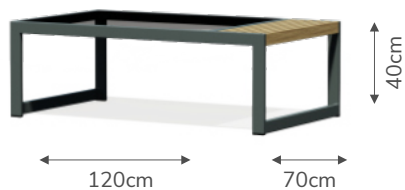

Wymiary

Materiały

Poszycia

Drewno

Lakiery

Blaty - Szkło

■ Podstawowe wykończenie produktu

24
miesiące

Gwarancja na meble 24 miesiące