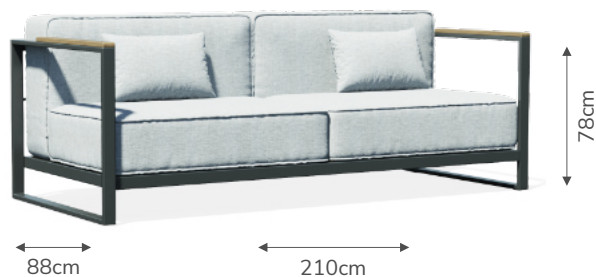

Wymiary

Materiały

Poszycia

Drewno

Lakiery

Blaty - Szkło

■ Podstawowe wykończenie produktu

24
miesiące

Gwarancja na meble 24 miesiące