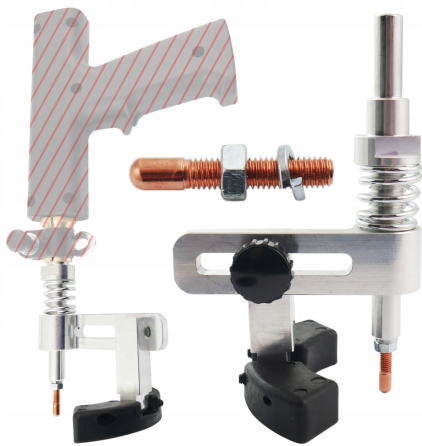

# Puller ręczny h regulowany elektrody do zgrzewarki spotter 2szt Regulowany

## Opis Produktu

Zobacz puller "h" na filmie:

<https://youtu.be/j--KuF7nza8>

Skopiuj link i wklej do okna przeglądarki

Solidna aluminiowa konstrukcja

Szybka i wygodna praca

Puller dźwigniowy "h" z jedną podstawą do wyciągania wgnieceń z dużą precyzją w miejscach trudno dostępnych dla podpór. Np. ranty drzwi, dachu...itp.

## Parametry Techniczne

Parametr	Wartość
Kod producenta	Quickpuller do Zgrzewarki Zestaw Spotter
Marka	Schwarz Werkzeuge
Waga produktu z opakowan	0.35

---

EAN (GTIN)	5904507001551
------------	---------------