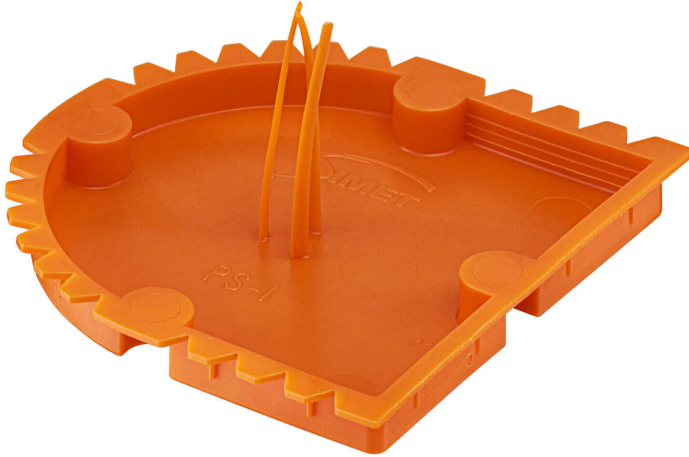

PS1 pomarańczowy

Pokrywa sygnalizacyjna zewnętrzna – do puszek wielopolowych Multiwall

Nr katalogowy	37165008
Kod EAN	5907813217678
Oz. handlowe	PS1 pomarańczowy
Cena	2,26 zł
Podatek VAT	23%
Opak. zbiorcze	50
J. miary	szt.

SPECYFIKACJA TECHNICZNA

Kolor	biały
Szerokość	110,2 mm
Długość	128,2 mm
Wysokość	22 mm
Tworzywo	poliamid PA 6 (korpus)
Odporność na żar	850 °C
Stopień ochrony	IP20
Napięcie znamionowe	450 V
Maks. przekrój przewodu	4 mm²
Temperatura pracy	-5 °C...+35 °C

OPIS PRODUKTU

Pokrywa sygnalizacyjna PS1 zewnętrzna do puszek z serii Multiwall służy do oznaczenia miejsca osadzenia puszki pod tynkiem.