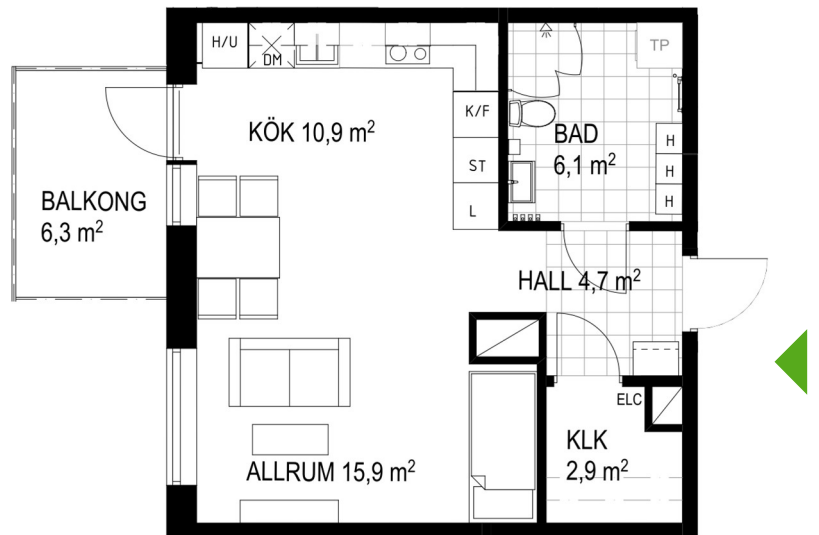

Lägenhetsblad

Kv Linnéan 1, Skövde

LGH 1102

1 rum och kök, 40,5 m²

Gemensam tvättstuga, postrum och förrådsutrymmen finns i huset. Värme och vatten ingår i hyran.

Balkong: Nordvästläge.

Rumshöjd: 2,5 m

Inflyttning: Hösten 2019

SEKTION SKALA 1:500

SITUATIONSPLAN