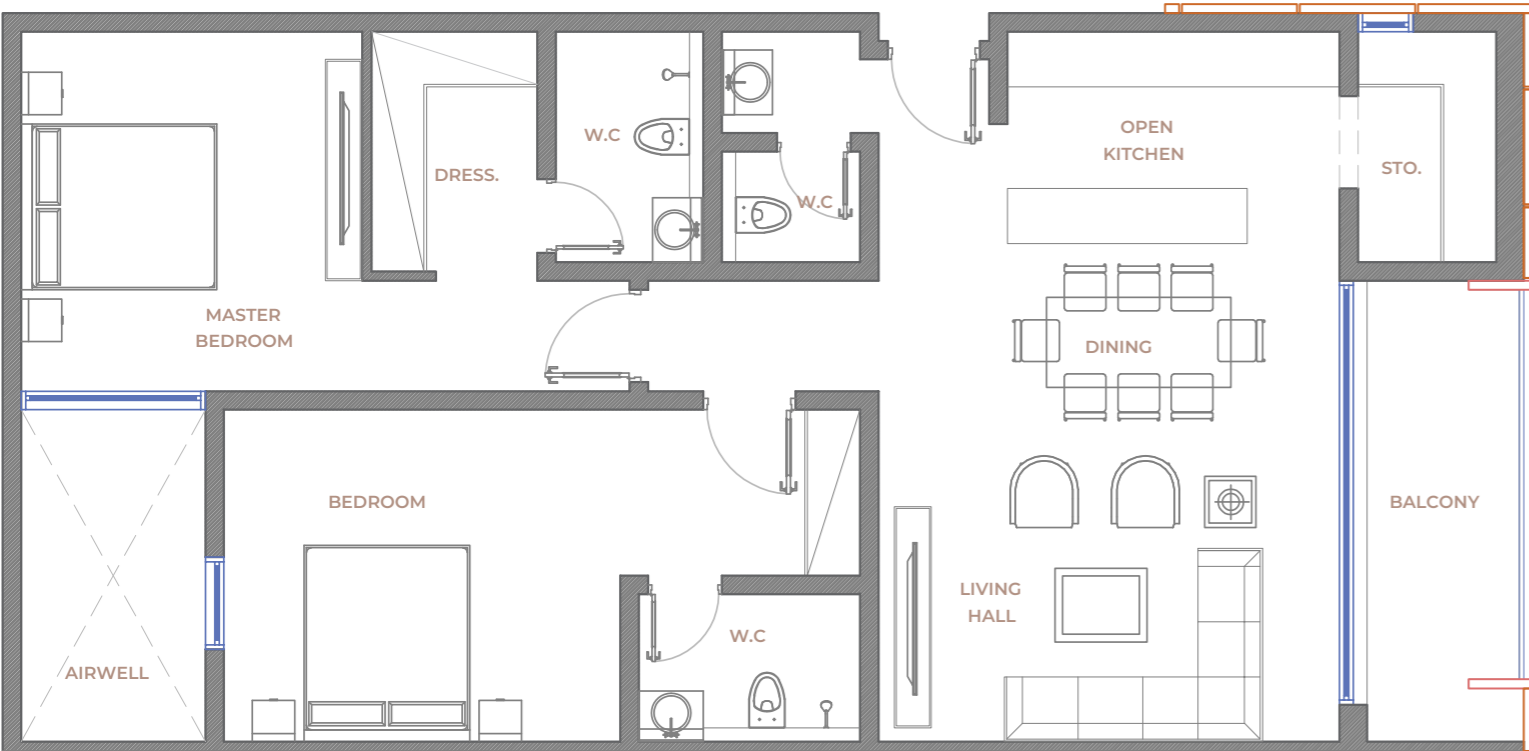

مكونات الشقة

صالة معيشة

مطبخ

3 دورات مياه

2 غرف نوم

غرفة ملابس

واجهتين

ملخص النموذج

وَذَجَّ مَسْجِدًا لِلَّهِ يُدْعَىٰ لِلَّهِ أَصْوَابًا مِّنْ دُونِ اللَّهِ فَذَرْهُ لَا يَأْتِيَنَّكَ السُّؤْلُ بِهِ فَسَيَدْلُبُ اللَّهُ لَبْسًا مِن دُونِهِ

مكونات الشقة

صالة معيشة

مطبخ

3 دورات مياه

2 غرف نوم

وخذ حج

مكونات الشقة

صالة معيشة
مطبخ
3 دورات مياة
2 غرف نوم
غرفة ملابس
واجهه
بلوكونه

ملخص النموذج

النوع	المبنى	رقم الشقة	النموذج	الدور	الحالة	المساحة (م ²)
شقق سكنية	A	11	Type-F	الاول	متوفرة	119,64
شقق سكنية	A	20	Type-F	الاول	متوفرة	119,64
شقق سكنية	A	21	Type-F	الثاني	متوفرة	119,62
شقق سكنية	A	29	Type-F	الثاني	متوفرة	119,59
شقق سكنية	B	11	Type-F	الاول	متوفرة	119,65
شقق سكنية	B	22	Type-F	الاول	متوفرة	119,65
شقق سكنية	B	23	Type-F	الثاني	متوفرة	119,57
شقق سكنية	B	32	Type-F	الثاني	متوفرة	119,62

ج ذ ح ح ه م م ن ن

G

مكونات الشقة

صالة معيشة

مطبخ

3 دورات مياه

3 غرف نوم

غرفة ملابس