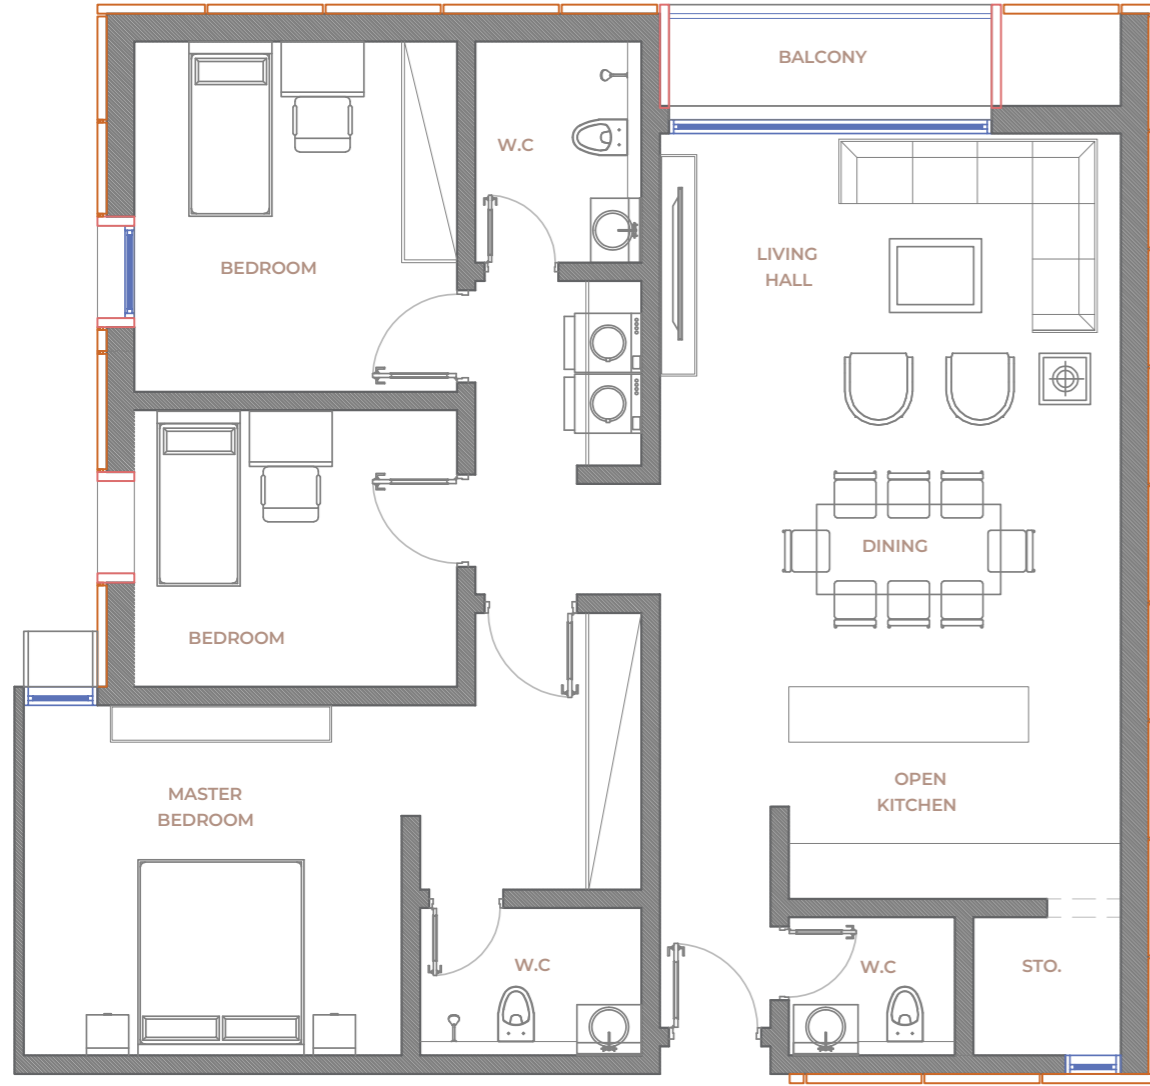

مكونات الشقة

صالة معيشة

مطبخ

3 دورات مياه

2 غرف نوم

غرفة ملابس

واجهتين

ملخص النموذج

وخذ حج

مكونات الشقة

صالة معيشة
مطبخ
3 دورات مياة
2 غرف نوم
غرفة ملابس
واجهه
بلوكونه

ملخص النموذج

النوع	المبنى	رقم الشقة	النموذج	الدور	الحالة	المساحة (م ²)
شقق سكنية	A	11	Type-F	الاول	متوفرة	119,64
شقق سكنية	A	20	Type-F	الاول	متوفرة	119,64
شقق سكنية	A	21	Type-F	الثاني	متوفرة	119,62
شقق سكنية	A	29	Type-F	الثاني	متوفرة	119,59
شقق سكنية	B	11	Type-F	الاول	متوفرة	119,65
شقق سكنية	B	22	Type-F	الاول	متوفرة	119,65
شقق سكنية	B	23	Type-F	الثاني	متوفرة	119,57
شقق سكنية	B	32	Type-F	الثاني	متوفرة	119,62

ج ذ ح ح ه م م ن ن

G

مكونات الشقة

صالة معيشة

مطبخ

3 دورات مياه

3 غرف نوم

غرفة ملابس

مذبح

مكونات الشقة

صالة معيشة

مطبخ

3 دورات مياه

3 غرف نوم

غرفة ملابس

غرفة غسل ملابس