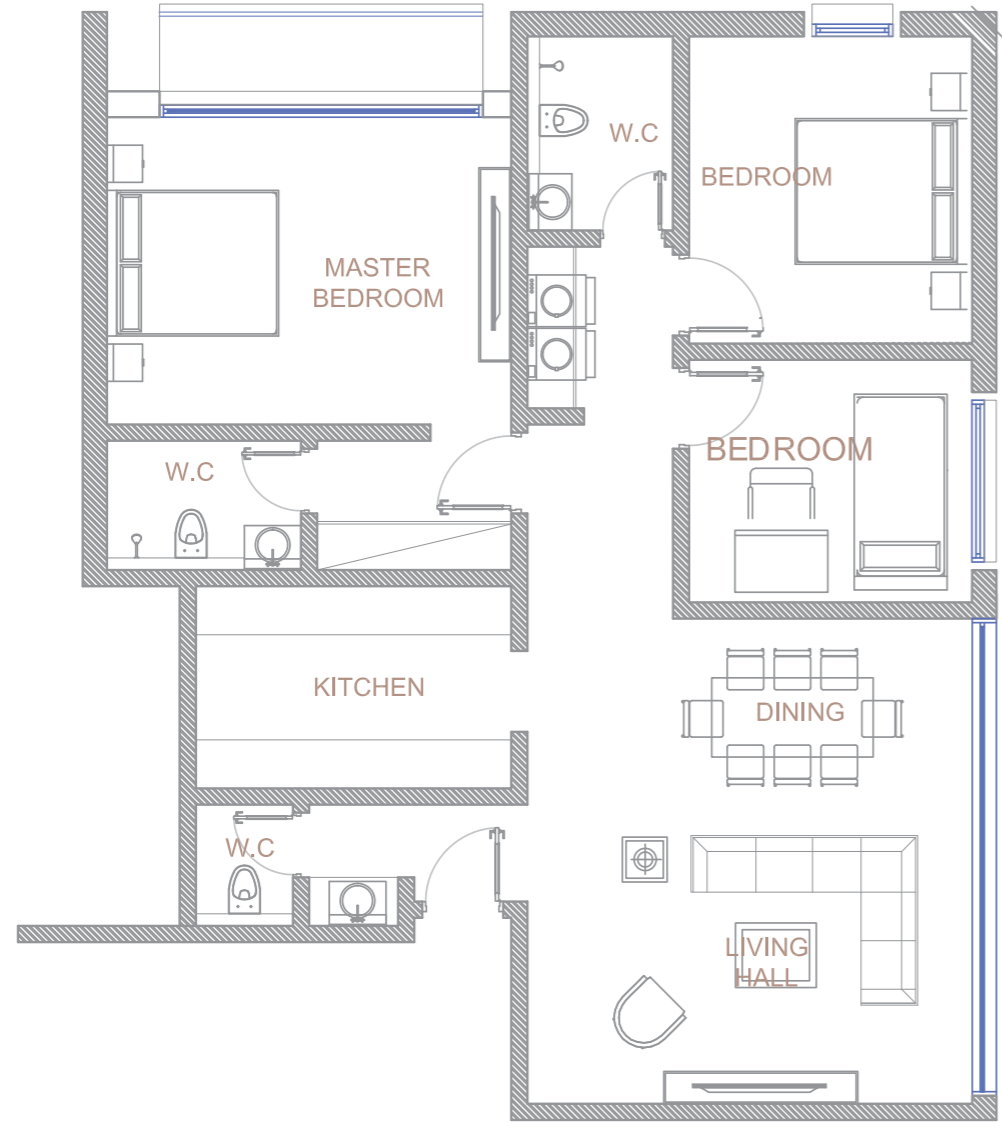

مكونات الشقة

صالة معيشة

مطبخ

3 دورات مياه

2 غرف نوم

غرفة ملابس

واجهتين

ملخص النموذج

ن ج م و ذ ج

مكونات الشقة

صالة معيشة

مطبخ

3 دورات مياه

3 غرف نوم

غرفة ملابس

غرفة غسيل ملابس

واجهات

ملخص النموذج

المساحة (م ²)	الحالة	الدور	النموذج	رقم الشقة	المبنى	النوع
115,56	متوفرة	الاول	Type-J	15	B	شقق سكنية
115,56	متوفرة	الثاني	Type-J	27	B	شقق سكنية

وَذَجِجَ مَسْجِدًا كَمَا كُنْتُمْ

مكونات الشقة

جذو م ل ن

مكونات الشقة

صالة معيشة

مطبخ

3 دورات مياه

3 غرف نوم

غرفة ملابس

غرفة غسيل ملابس