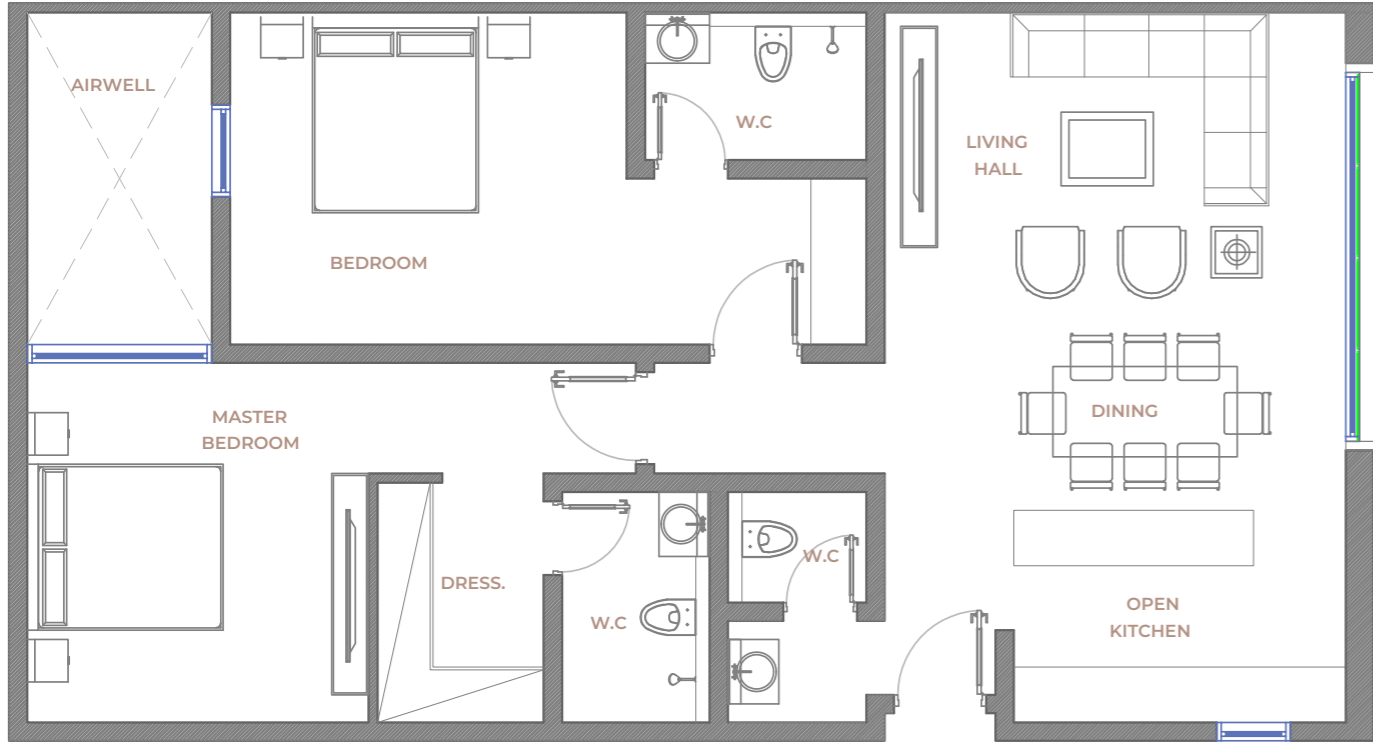

موسوذج

B

مكونات الشقة

صالة معيشة

مطبخ

3 دورات مياه

2 غرف نوم

غرفة ملابس

مكونات الشقة

صالة معيشة

مطبخ

3 دورات مياه

2 غرف نوم

غرفة ملابس

واجهتين

ملخص النموذج

جذو مسو D ن

مكونات الشقة

صالة معيشة
مطبخ
3 دورات مياه
2 غرف نوم
غرفة ملابس
واجهات

ملخص النموذج

النوع	المبنى	رقم الشقة	النموذج	الدور	الحالة	المساحة (م ²)
شقق سكنية	A	4	Type-D	الارضى	متوفرة	106,16
شقق سكنية	A	5	Type-D	الارضى	متوفرة	106,16
شقق سكنية	B	6	Type-D	الارضى	متوفرة	106,16
شقق سكنية	B	7	Type-D	الارضى	متوفرة	106,16

وَذَجَّ مَسْجِدًا لِلَّهِ يُدْعَىٰ لِلَّهِ أَصْوَابًا مِّنْ دُونِ اللَّهِ فَذَرْهُ لَا يَأْتِيَنَّكَ السُّؤْلُ بِهِ فَسَيَدْلُبُ اللَّهُ لَبْسًا مِن دُونِهِ

مكونات الشقة

صالة معيشة

مطبخ

3 دورات مياه

2 غرف نوم