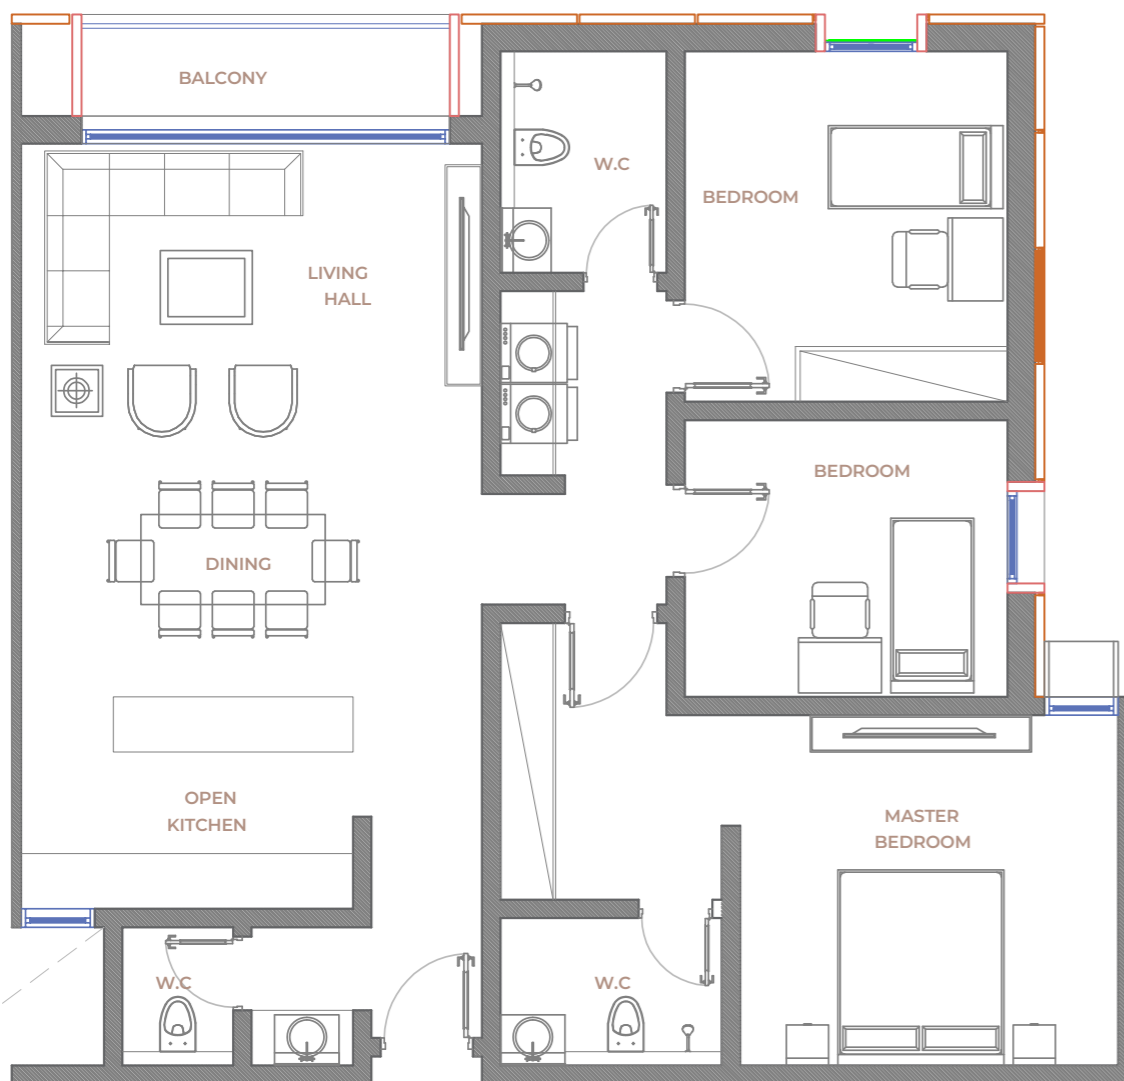

مكونات الشقة

صالة معيشة

مطبخ

3 دورات مياه

2 غرف نوم

غرفة ملابس

واجهتين

ملخص النموذج

ج ذ ح ح ه م م ن ن

G

مكونات الشقة

صالة معيشة

مطبخ

3 دورات مياه

3 غرف نوم

غرفة ملابس

غرفة غسل ملابس

واجهتين

بلوك ونة

ملخص النموذج

النوع	المبنى	رقم الشقة	النموذج	الدور	الحالة	المساحة (م ²)
شقق سكنية	A	12	Type-G	الاول	متوفرة	127,93
شقق سكنية	A	19	Type-G	الاول	متوفرة	127,93
شقق سكنية	A	22	Type-G	الثاني	متوفرة	127,92
شقق سكنية	A	28	Type-G	الثاني	متوفرة	127,93
شقق سكنية	B	12	Type-G	الاول	متوفرة	127,38
شقق سكنية	B	21	Type-G	الاول	متوفرة	128,48
شقق سكنية	B	24	Type-G	الثاني	متوفرة	127,38
شقق سكنية	B	31	Type-G	الثاني	متوفرة	128,48

مذبح

مكونات الشقة

صالة معيشة

مطبخ

3 دورات مياه

3 غرف نوم

غرفة ملابس

غرفة غسل ملابس