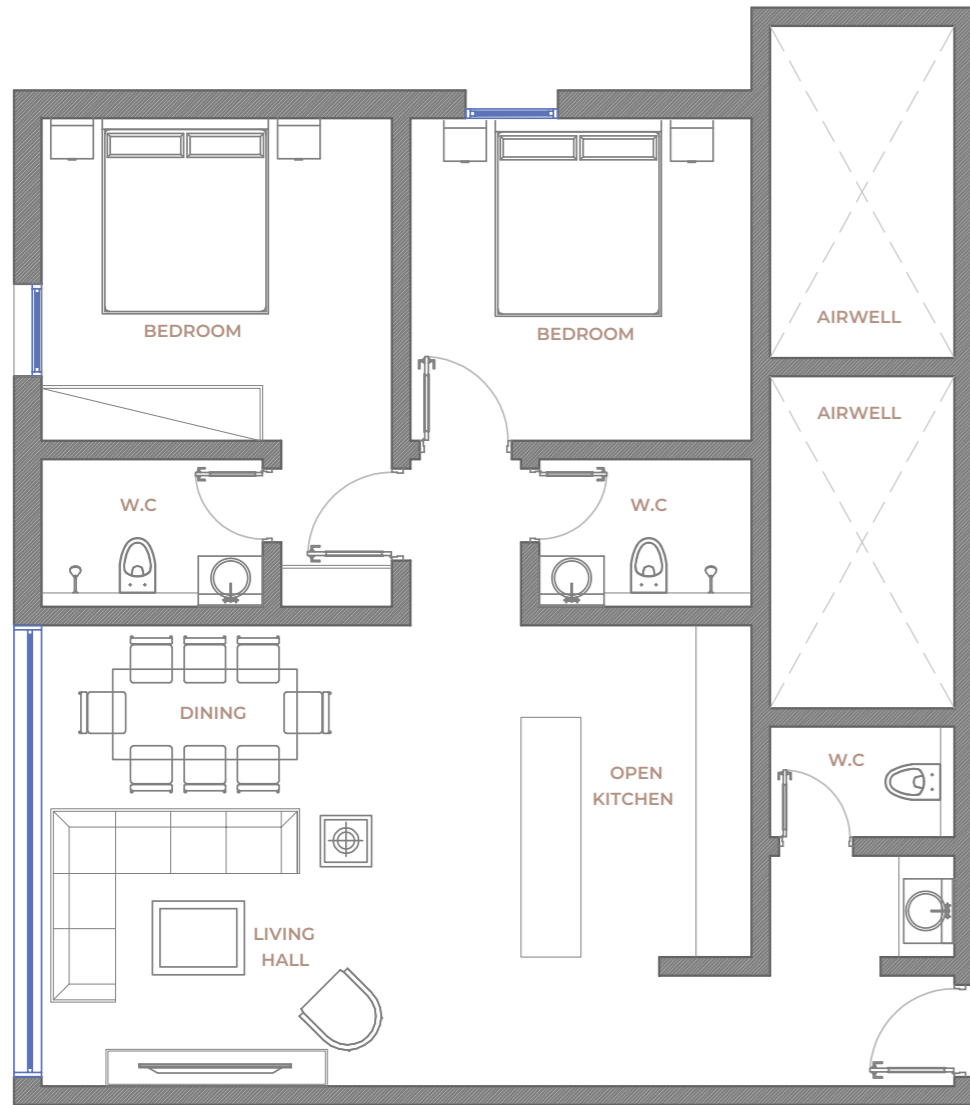

مكونات الشقة

صالة معيشة

مطبخ

3 دورات مياه

2 غرف نوم

غرفة ملابس

واجهتين

ملخص النموذج

جذو م ل ن

مكونات الشقة

صالة معيشة

مطبخ

3 دورات مياه

3 غرف نوم

غرفة ملابس

غرفة غسيل ملابس

واجهه

بلوك ونة

سطح صغير

ملخص النموذج

المساحة (م ²)	الحالة	الدور	النموذج	رقم الشقة	المبنى	النوع
118,92	متوفرة	الثالث	Type-L	30	A	شقق سكنية
118,92	متوفرة	الثالث	Type-L	37	B	شقق سكنية

مذبح

M

مكونات الشقة

صالة معيشة

مطبخ

3 دورات مياه

2 غرف نوم

غرفة ملابس

سطح صغير

ملخص النموذج

المساحة (م ²)	الحالة	الدور	النموذج	رقم الشقة	المبنى	النوع
94,49	متوفرة	الثالث	Type-M	31	A	شقق سكنية
94,48	متوفرة	الثالث	Type-M	36	B	شقق سكنية