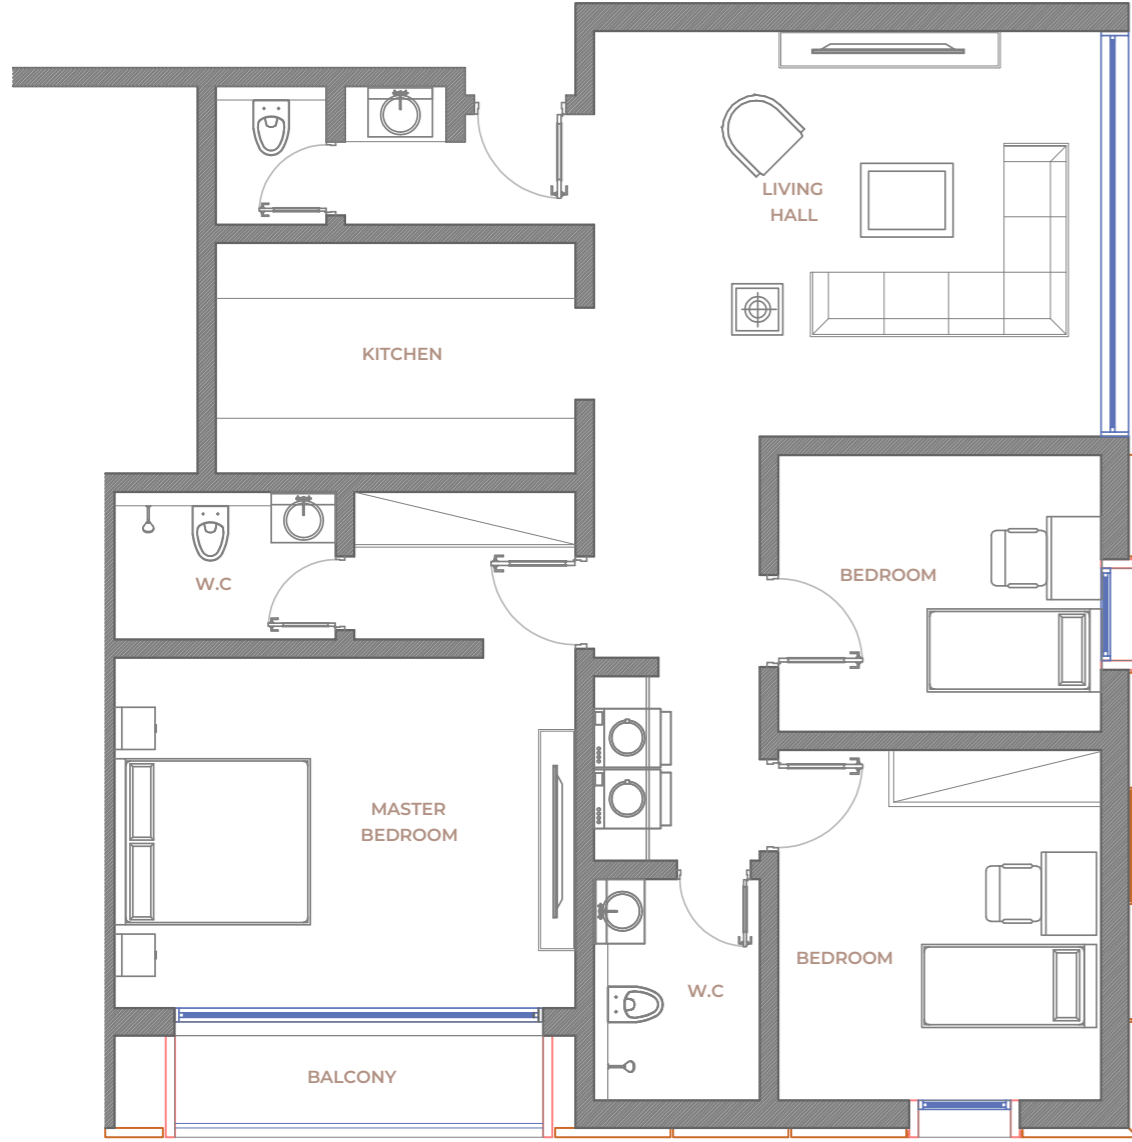

مكونات الشقة

صالة معيشة
مطبخ
3 دورات مياه
3 غرف نوم
غرفة ملابس
غرفة غسيل ملابس
واجهه
بلوك ونة
سطح صغير