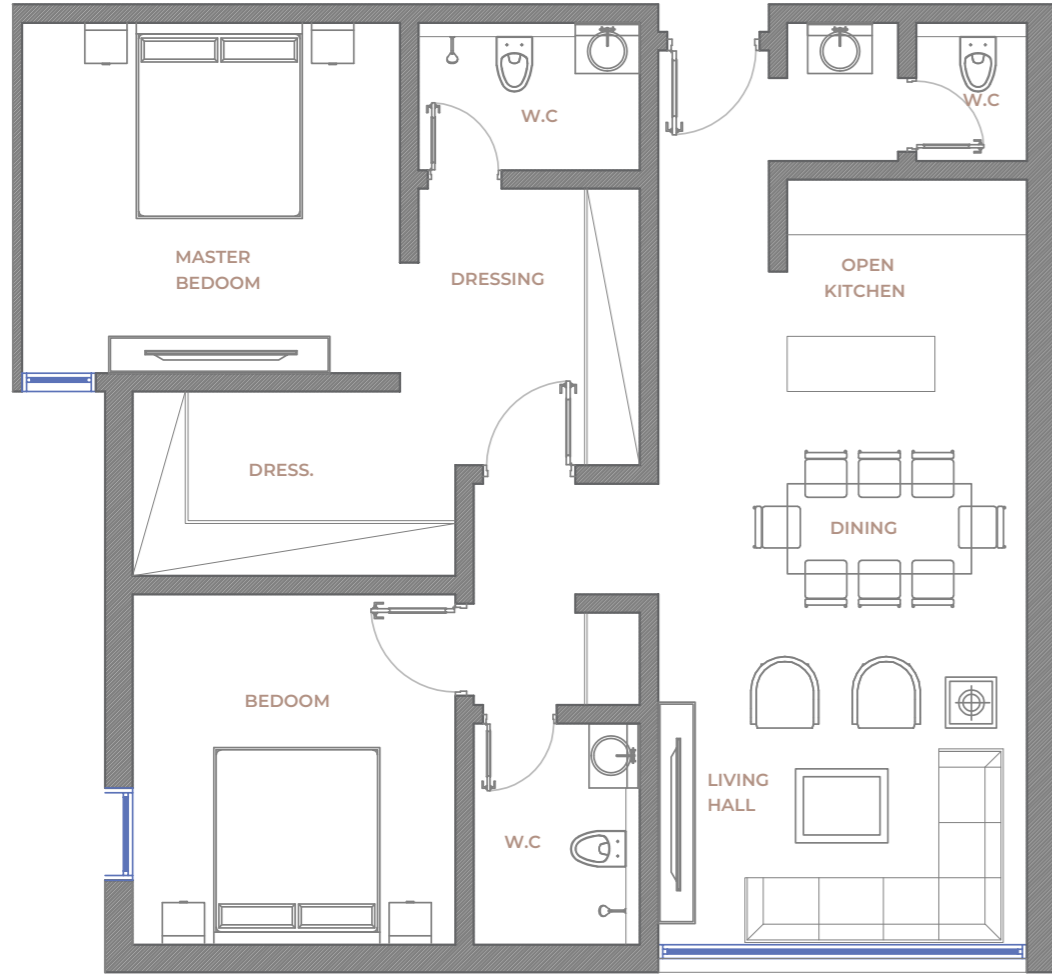

موسوذج

B

مكونات الشقة

صالة معيشة

مطبخ

3 دورات مياه

2 غرف نوم

غرفة ملابس

مكونات الشقة

صالة معيشة

مطبخ

3 دورات مياه

2 غرف نوم

غرفة ملابس

واجهتين

ملخص النموذج