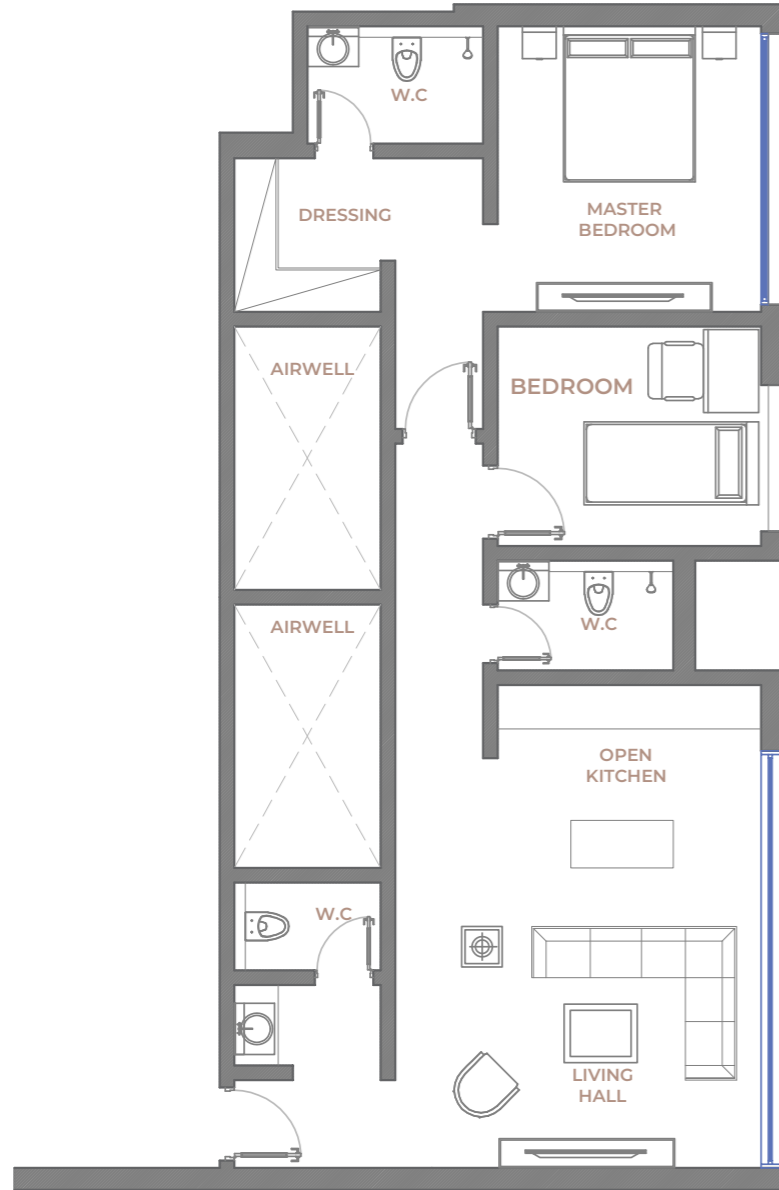

مكونات الشقة

صالة معيشة

مطبخ

3 دورات مياه

2 غرف نوم

غرفة ملابس

واجهتين

ملخص النموذج

مذبح

N

مكونات الشقة

صالة معيشة
مطبخ
3 دورات مياه
3 غرف نوم
غرفة ملابس
غرفة غسيل ملابس
واجهه
بلوك ونة
سطح صغير

ملخص النموذج

المساحة (م ²)	الحالة	الدور	النموذج	رقم الشقة	المبنى	النوع
136,31	متوفرة	الثالث	Type-N	32	A	شقق سكنية
136,31	متوفرة	الثالث	Type-N	35	B	شقق سكنية

جذو م 0 ن

مكونات الشقة

صالة معيشة
مطبخ
3 دورات مياه
3 غرف نوم
غرفة ملابس
غرفة غسيل ملابس
واجهه
بلوك ونة
سطح صغير

ملخص النموذج

المساحة (م ²)	الحالة	الدور	النموذج	رقم الشقة	المبنى	النوع
121,66	متوفرة	الثالث	Type-O	33	A	شقق سكنية
121,66	متوفرة	الثالث	Type-O	34	B	شقق سكنية

مذبح

P

مكونات الشقة

صالة معيشة

مطبخ

3 دورات مياه

2 غرف نوم

غرفة ملابس