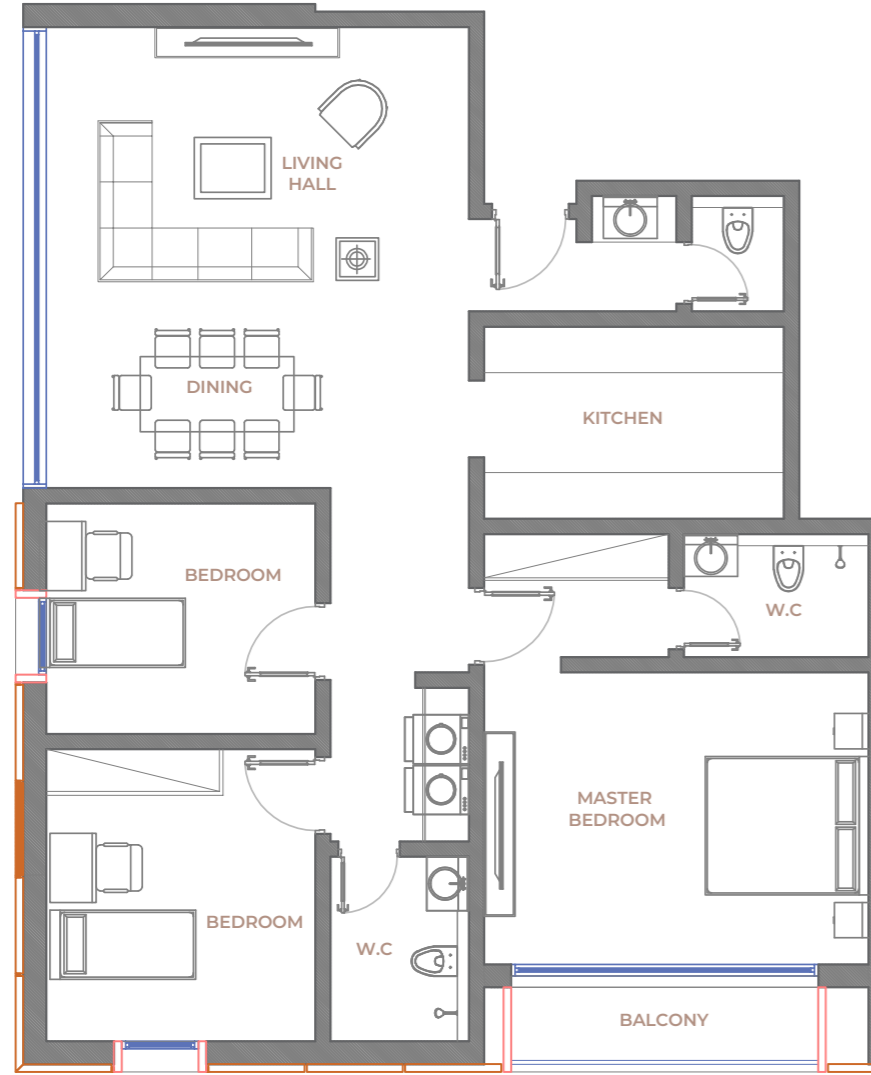

مكونات الشقة

صالة معيشة

مطبخ

3 دورات مياه

2 غرف نوم

غرفة ملابس

واجهتين

ملخص النموذج

جذو م ل ن

مكونات الشقة

صالة معيشة

مطبخ

3 دورات مياه

3 غرف نوم

غرفة ملابس

غرفة غسيل ملابس

صالة معيشة

مطبخ

3 دورات مياه

2 غرف نوم

غرفة ملابس

سطح صغير

ملخص النموذج

المساحة (م ²)	الحالة	الدور	النموذج	رقم الشقة	المبنى	النوع
94,49	متوفرة	الثالث	Type-M	31	A	شقق سكنية
94,48	متوفرة	الثالث	Type-M	36	B	شقق سكنية

مذبح

N

مكونات الشقة

صالة معيشة
مطبخ
3 دورات مياه
3 غرف نوم
غرفة ملابس
غرفة غسيل ملابس
واجهه
بلوك ونة
سطح صغير

ملخص النموذج

المساحة (م ²)	الحالة	الدور	النموذج	رقم الشقة	المبنى	النوع
136,31	متوفرة	الثالث	Type-N	32	A	شقق سكنية
136,31	متوفرة	الثالث	Type-N	35	B	شقق سكنية