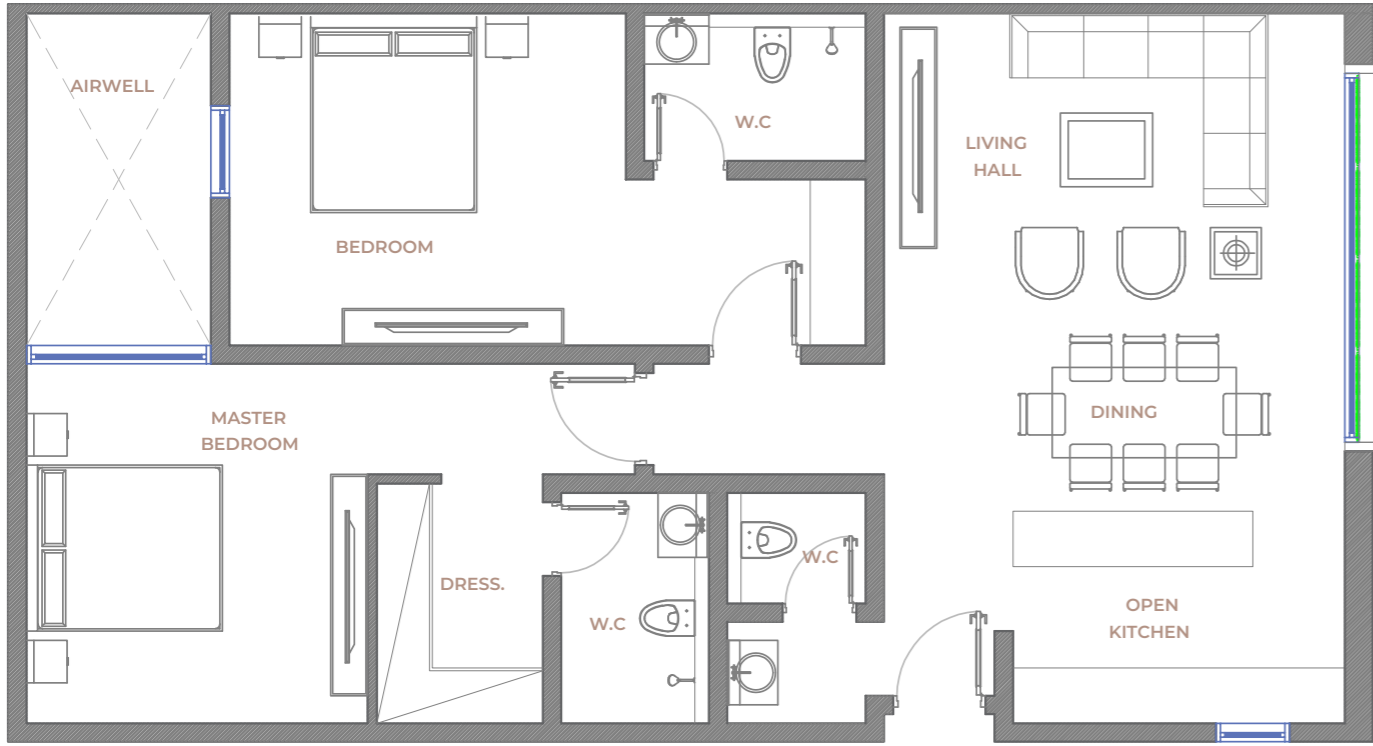

مكونات الشقة

صالة معيشة
مطبخ
3 دورات مياه
2 غرف نوم
غرفة ملابس
واجهات