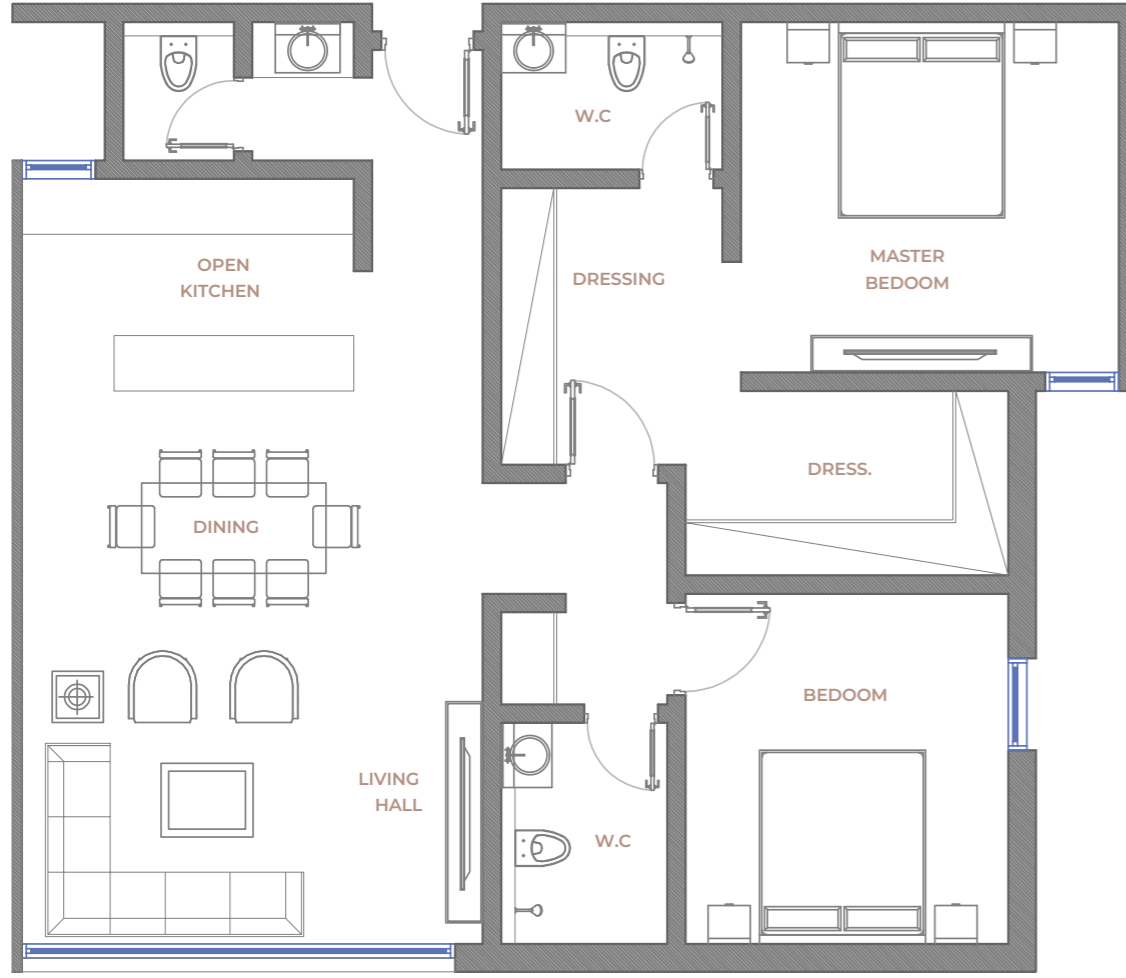

مكونات الشقة

صالة معيشة

مطبخ

3 دورات مياه

2 غرف نوم

غرفة ملابس

ملخص النموذج

المساحة (م ²)	الحالة	الدور	النموذج	رقم الشقة	المبنى	النوع
117,94	متوفرة	الارضى	Type-A	1	A	شقق سكنية
117,95	متوفرة	الارضى	Type-A	8	A	شقق سكنية
117,95	متوفرة	الارضى	Type-A	3	B	شقق سكنية
117,95	متوفرة	الارضى	Type-A	10	B	شقق سكنية

موسوذج

B

مكونات الشقة

صالة معيشة

مطبخ

3 دورات مياه

2 غرف نوم

غرفة ملابس

مكونات الشقة

صالة معيشة

مطبخ

3 دورات مياه

2 غرف نوم

غرفة ملابس

واجهتين

ملخص النموذج