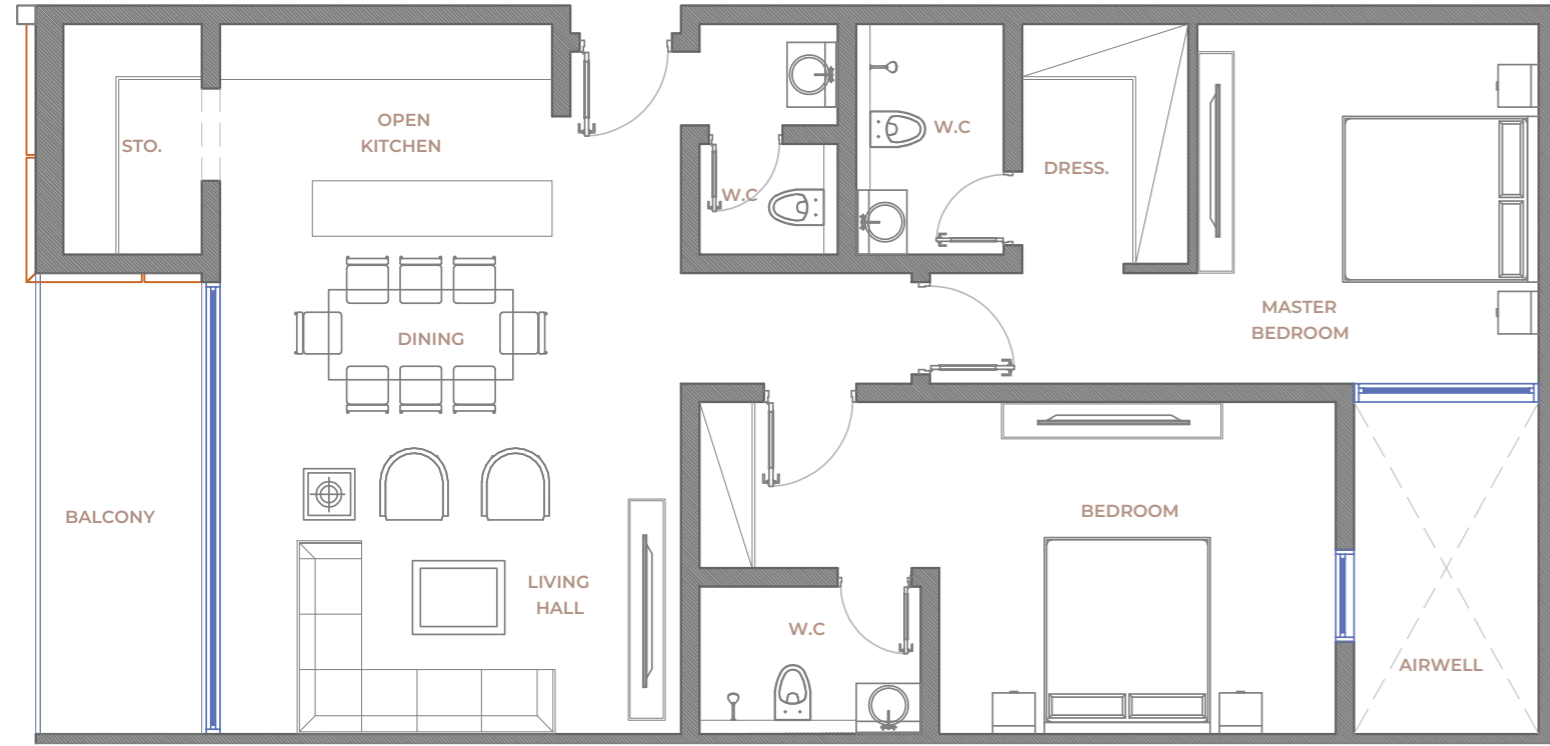

مكونات الشقة

صالة معيشة
مطبخ
3 دورات مياه
2 غرف نوم
غرفة ملابس
بالكون