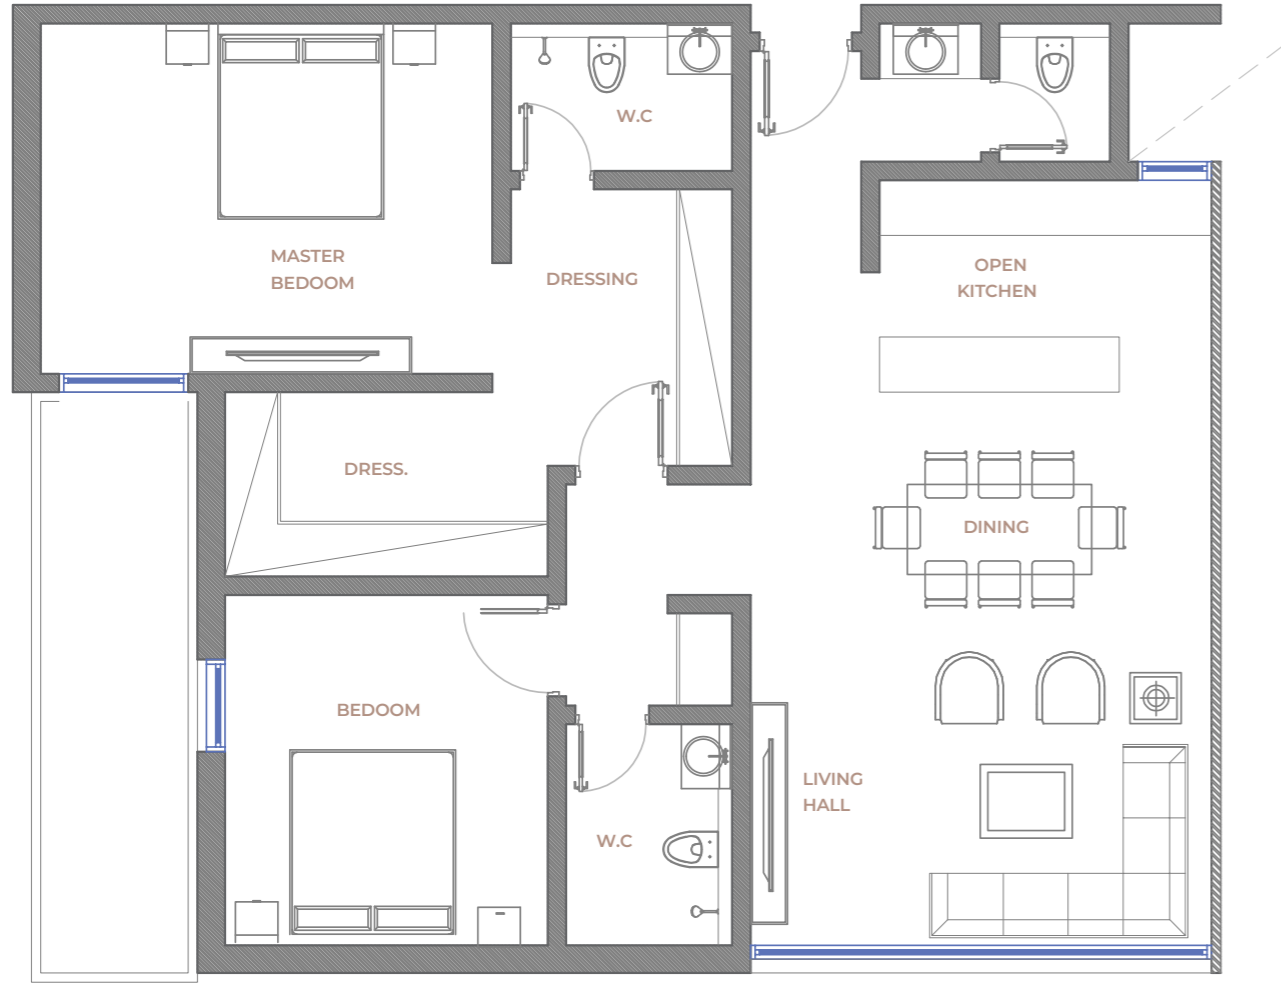

مكونات الشقة

صالة معيشة

مطبخ

3 دورات مياه

2 غرف نوم

غرفة ملابس

ملخص النموذج

المساحة (م ²)	الحالة	الدور	النموذج	رقم الشقة	المبنى	النوع
117,94	متوفرة	الارضى	Type-A	1	A	شقق سكنية
117,95	متوفرة	الارضى	Type-A	8	A	شقق سكنية
117,95	متوفرة	الارضى	Type-A	3	B	شقق سكنية
117,95	متوفرة	الارضى	Type-A	10	B	شقق سكنية

موسوذج

B

مكونات الشقة

صالة معيشة

مطبخ

3 دورات مياه

2 غرف نوم

غرفة ملابس

مكونات الشقة

صالة معيشة

مطبخ

3 دورات مياه

2 غرف نوم

غرفة ملابس

واجهتين

ملخص النموذج