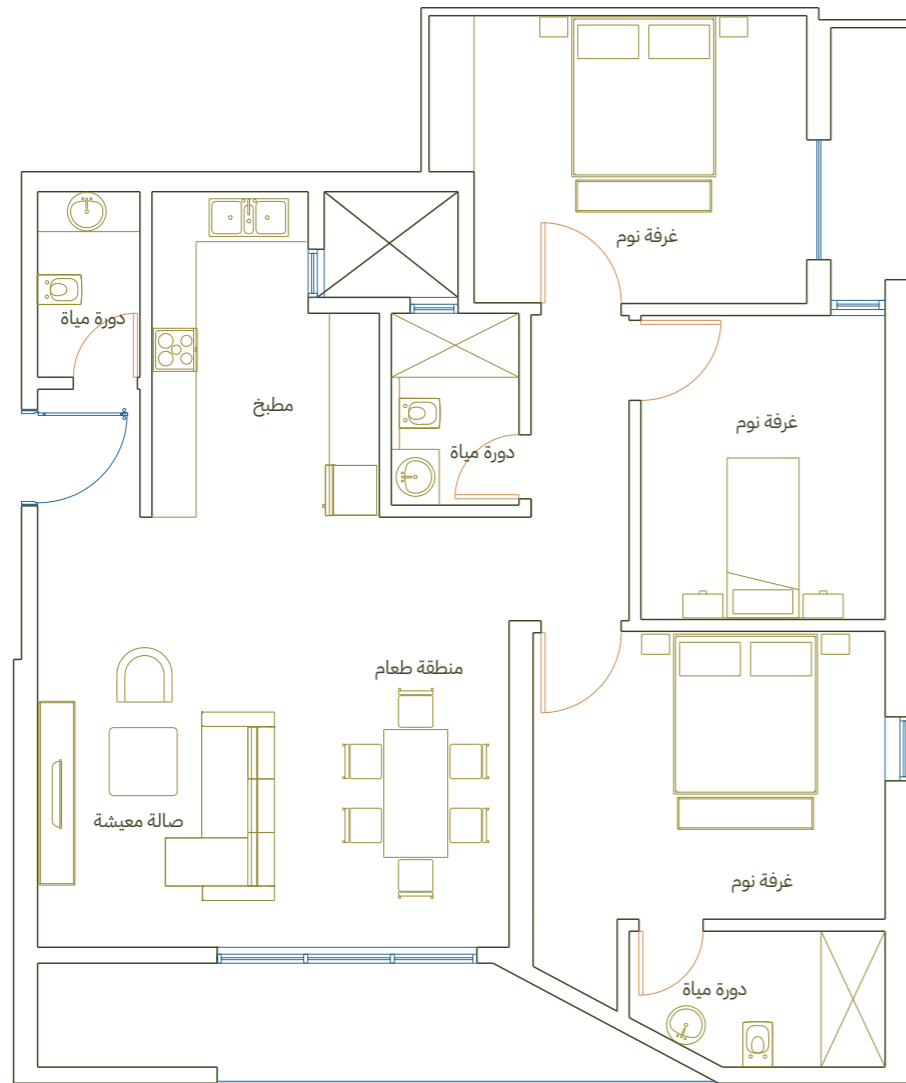

وذج  A2 ن

مكونات الوحدة

صالة معيشة

مطبخ

4 دورات مياه

3 غرف نوم

منطقة ملابس

غرفة خادمة

وذج

ه

A3

ن

مكونات الوحدة

صالة معيشة

مطبخ

4 دورات مياه

3 غرف نوم

منطقة ملابس

غرفة خادمة

ملخص النموذج

النوع	المبنى	رقم الشقة	النموذج	الدور	الحالة	المساحة (م ²)
شقق سكنية	2	2	A3	الاول	متوفرة	166,25
شقق سكنية	2	6	A3	الثاني	متوفرة	178,25
شقق سكنية	2	11	A3	الثالث	متوفرة	173,38
شقق سكنية	2	16	A3	الرابع	متوفرة	178,23
شقق سكنية	3	3	A3	الاول	متوفرة	175,51
شقق سكنية	3	8	A3	الثاني	متوفرة	175,59
شقق سكنية	3	13	A3	الثالث	متوفرة	170,75
شقق سكنية	3	18	A3	الرابع	متوفرة	175,52
شقق سكنية	4	3	A3	الاول	متوفرة	175,37
شقق سكنية	4	8	A3	الثاني	متوفرة	175,54
شقق سكنية	4	13	A3	الثالث	متوفرة	170,69
شقق سكنية	4	18	A3	الرابع	متوفرة	175,58
شقق سكنية	5	4	A3	الاول	متوفرة	166,29
شقق سكنية	5	9	A3	الثاني	متوفرة	178,21
شقق سكنية	5	14	A3	الثالث	متوفرة	173,41
شقق سكنية	5	19	A3	الرابع	متوفرة	178,17

وذج

ه

A

4

ن

مكونات الوحدة

صالة معيشة

مطبخ