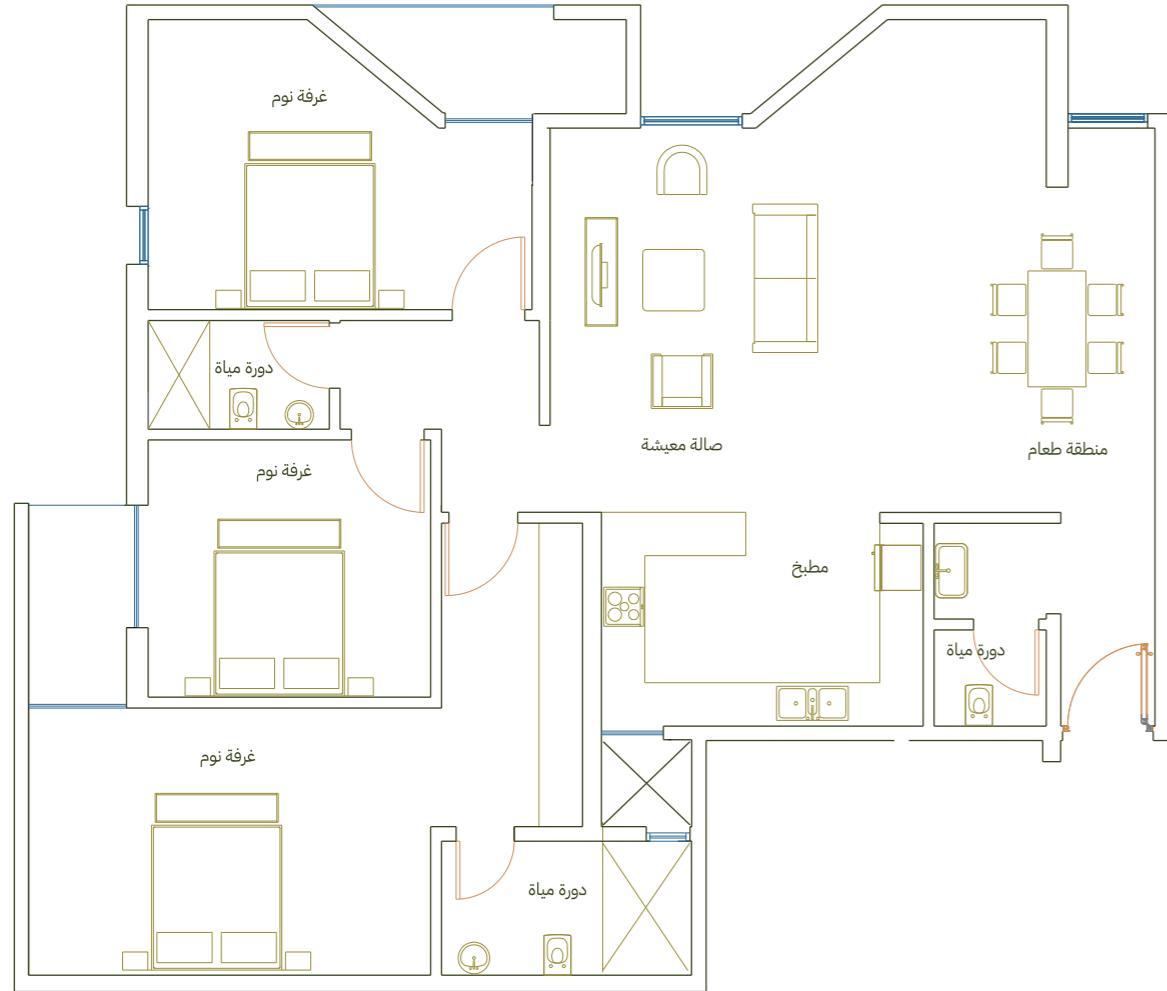

مكونات الوحدة

صالة معيشة

مطبخ

3 دورات مياه

3 غرف نوم

منطقة ملابس