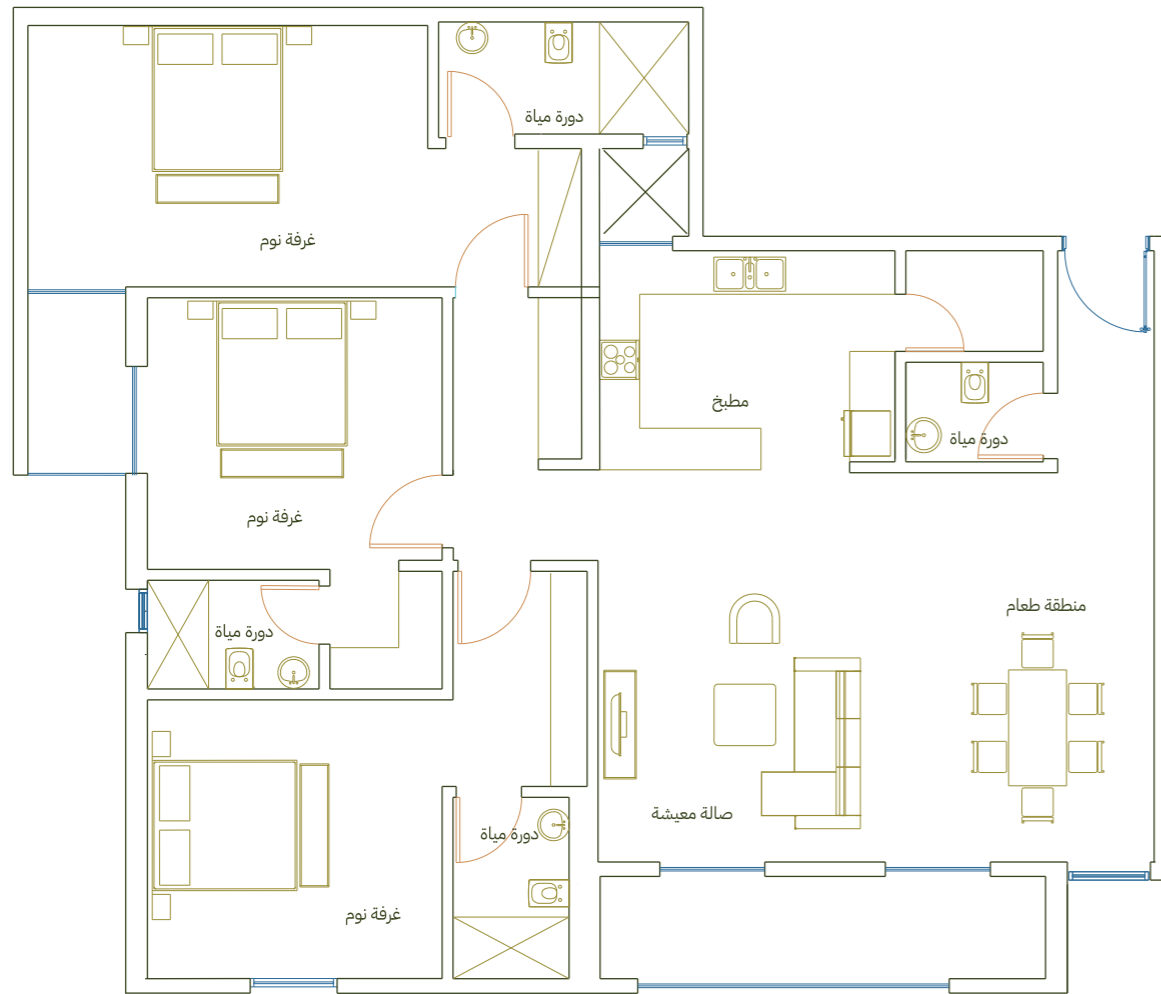

مكونات الوحدة

صالة معيشة

مطبخ

4 دورات مياه

3 غرف نوم

منطقة ملابس

ملخص النموذج

النوع	المبنى	رقم الشقة	النموذج	الدور	الحالة	المساحة (م²)
شقق سكنية	7	8	A20	الثاني	متوفرة	180,29
شقق سكنية	7	13	A20	الثالث	متوفرة	179,85
شقق سكنية	7	18	A20	الرابع	متوفرة	179,81
شقق سكنية	8	8	A20	الثاني	متوفرة	180,32
شقق سكنية	8	13	A20	الثالث	متوفرة	179,84
شقق سكنية	8	18	A20	الرابع	متوفرة	179,23