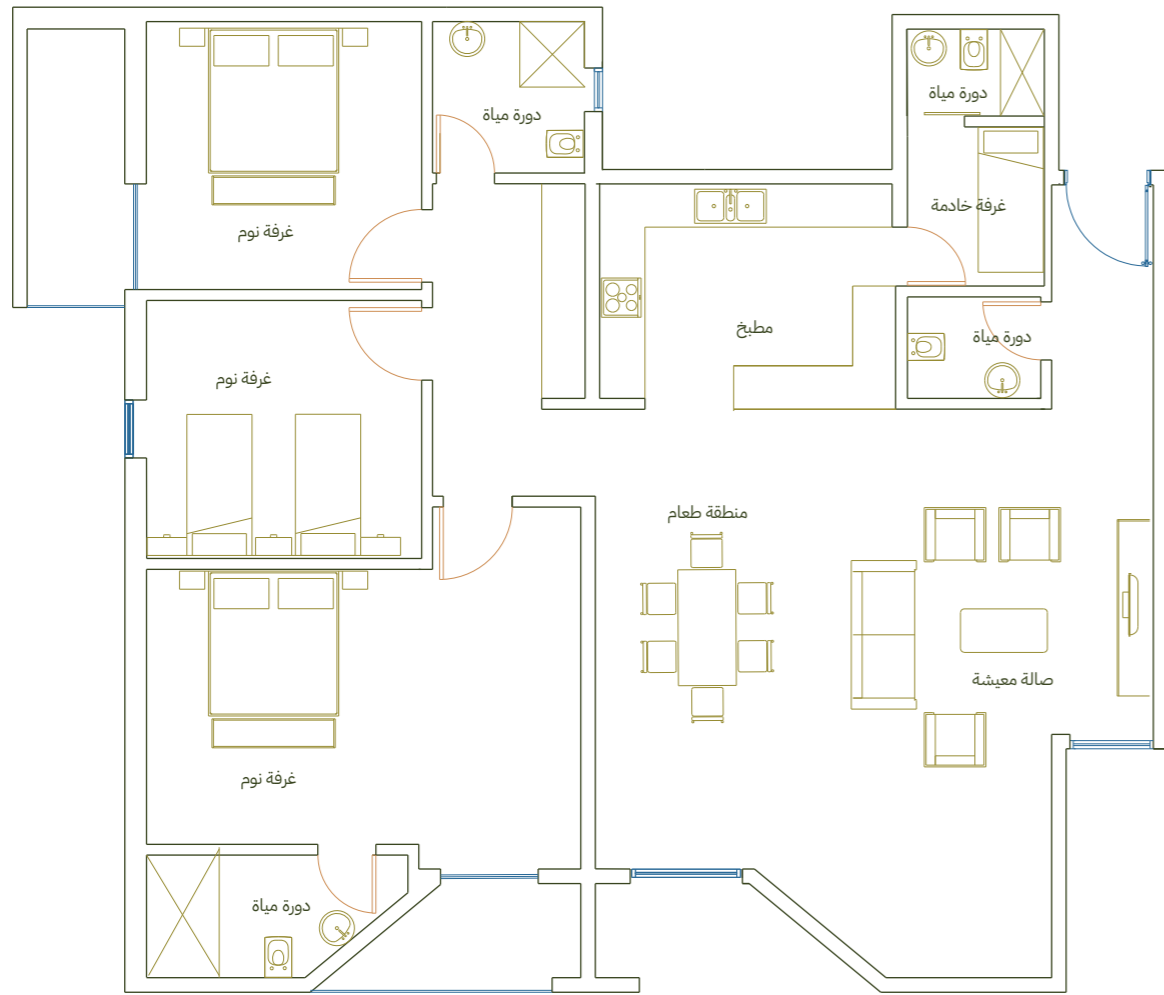

وذج

هـ

A17

نـ

مكونات الوحدة

صالة معيشة
مطبخ
3 دورات مياه
3 غرف نوم
منطقة ملابس
غرفة خادمة

ملخص النموذج

النوع	المبنى	رقم الشقة	النموذج	الدور	الحالة	المساحة (م ²)
شقق سكنية	1	3	A17	الاول	متوفرة	161,11
شقق سكنية	6	2	A17	الاول	متوفرة	161,14
شقق سكنية	7	4	A17	الاول	متوفرة	161,21
شقق سكنية	8	2	A17	الاول	متوفرة	161,20

وذج

هـ

A18 ن

مكونات الوحدة

صالة معيشة

مطبخ

3 دورات مياه

2 غرف نوم