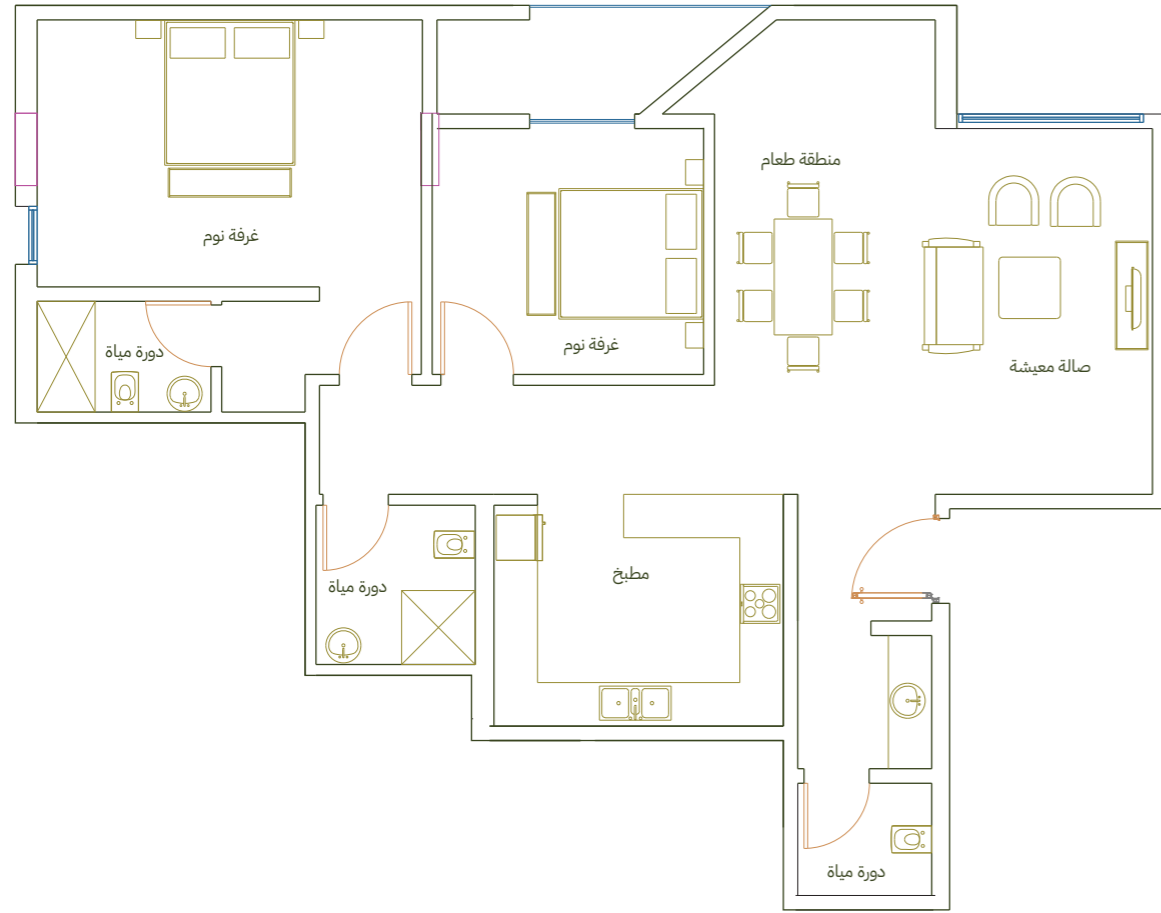

وذج

هـ

A27

نـ

مكونات الوحدة

صالة معيشة

مطبخ

3 دورات مياه

2 غرف نوم

ملخص النموذج

النوع	المبنى	رقم الشقة	النموذج	الدور	الحالة	المساحة (م ²)
شقق سكنية	7	10	A27	الثاني	متوفرة	127,49
شقق سكنية	7	15	A27	الثالث	متوفرة	123,32
شقق سكنية	7	20	A27	الرابع	متوفرة	123,58
شقق سكنية	8	6	A27	الثاني	متوفرة	127,29
شقق سكنية	8	11	A27	الثالث	متوفرة	123,31
شقق سكنية	8	16	A27	الرابع	متوفرة	123,82