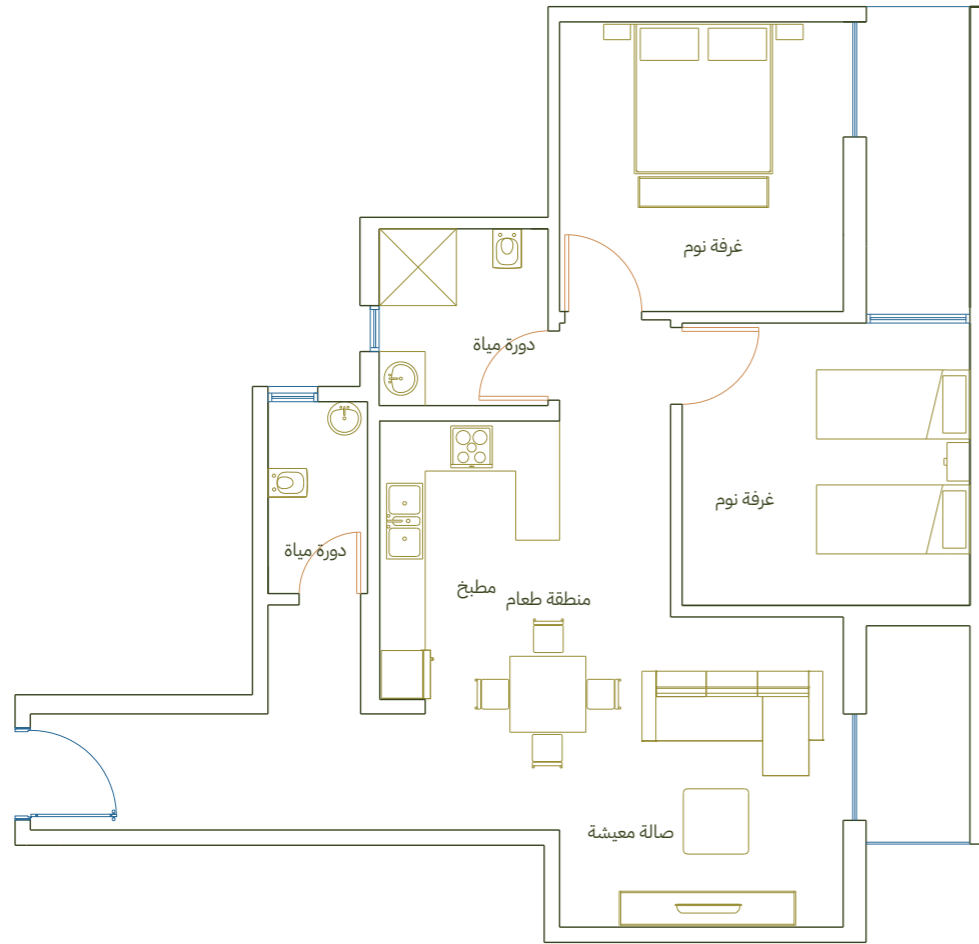

وذج

ه

A

4

ن

مكونات الوحدة

صالة معيشة

مطبخ

وذج
A5
ن

مكونات الوحدة

صالة معيشة

مطبخ

2 دورات مياه

2 غرف نوم

ملخص النموذج

النوع	المبنى	رقم الشقة	النموذج	الدور	الحالة	المساحة (م ²)
شقق سكنية	3	5	A5	الاول	متوفرة	97,07
شقق سكنية	3	10	A5	الثاني	متوفرة	102,98
شقق سكنية	3	15	A5	الثالث	متوفرة	102,17
شقق سكنية	3	20	A5	الرابع	متوفرة	101,60
شقق سكنية	4	1	A5	الاول	متوفرة	97,09
شقق سكنية	4	6	A5	الثاني	متوفرة	101,91
شقق سكنية	4	11	A5	الثالث	متوفرة	102,22
شقق سكنية	4	16	A5	الرابع	متوفرة	101,76
شقق سكنية	7	1	A5	الاول	متوفرة	96,83
شقق سكنية	7	6	A5	الثاني	متوفرة	102,57
شقق سكنية	7	11	A5	الثالث	متوفرة	102,66
شقق سكنية	7	16	A5	الرابع	متوفرة	102,93
شقق سكنية	8	5	A5	الاول	متوفرة	96,83
شقق سكنية	8	10	A5	الثاني	متوفرة	102,59
شقق سكنية	8	15	A5	الثالث	متوفرة	102,66
شقق سكنية	8	20	A5	الرابع	متوفرة	102,90

وذج ن

A7

مكونات الوحدة

صالة معيشة

مطبخ

4 دورات مياه

3 غرف نوم

منطقة ملابس