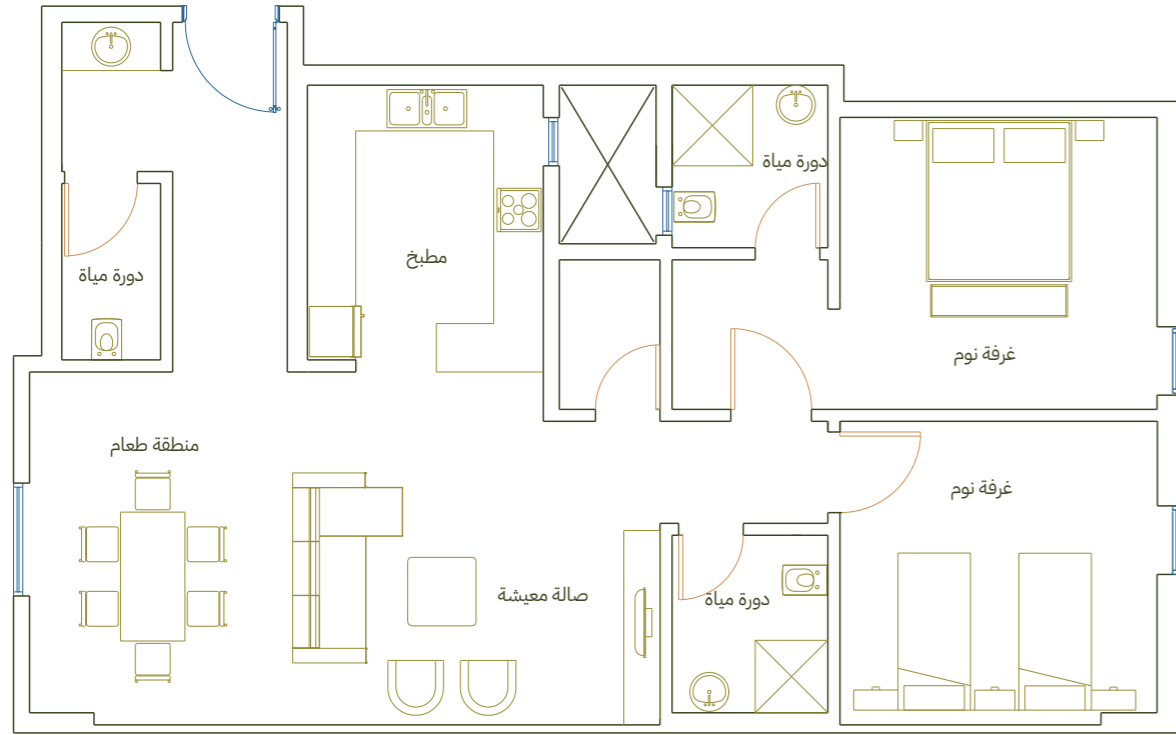

مكونات الوحدة

صالة معيشة

مطبخ

3 دورات مياه

2 غرف نوم

ملخص النموذج

النوع	المبنى	رقم الشقة	النموذج	الدور	الحالة	المساحة (م²)
شقق سكنية	1	6	A11	الثاني	متوفرة	108,58
شقق سكنية	1	11	A11	الثالث	متوفرة	107,74
شقق سكنية	1	16	A11	الرابع	متوفرة	105,07
شقق سكنية	2	8	A11	الثاني	متوفرة	103,64
شقق سكنية	2	13	A11	الثالث	متوفرة	100,08
شقق سكنية	2	18	A11	الرابع	متوفرة	106,18
شقق سكنية	5	7	A11	الثاني	متوفرة	108,09
شقق سكنية	5	12	A11	الثالث	متوفرة	108,09
شقق سكنية	5	17	A11	الرابع	متوفرة	107,95
شقق سكنية	6	9	A11	الثاني	متوفرة	111,80
شقق سكنية	6	14	A11	الثالث	متوفرة	111,49
شقق سكنية	6	19	A11	الرابع	متوفرة	111,47