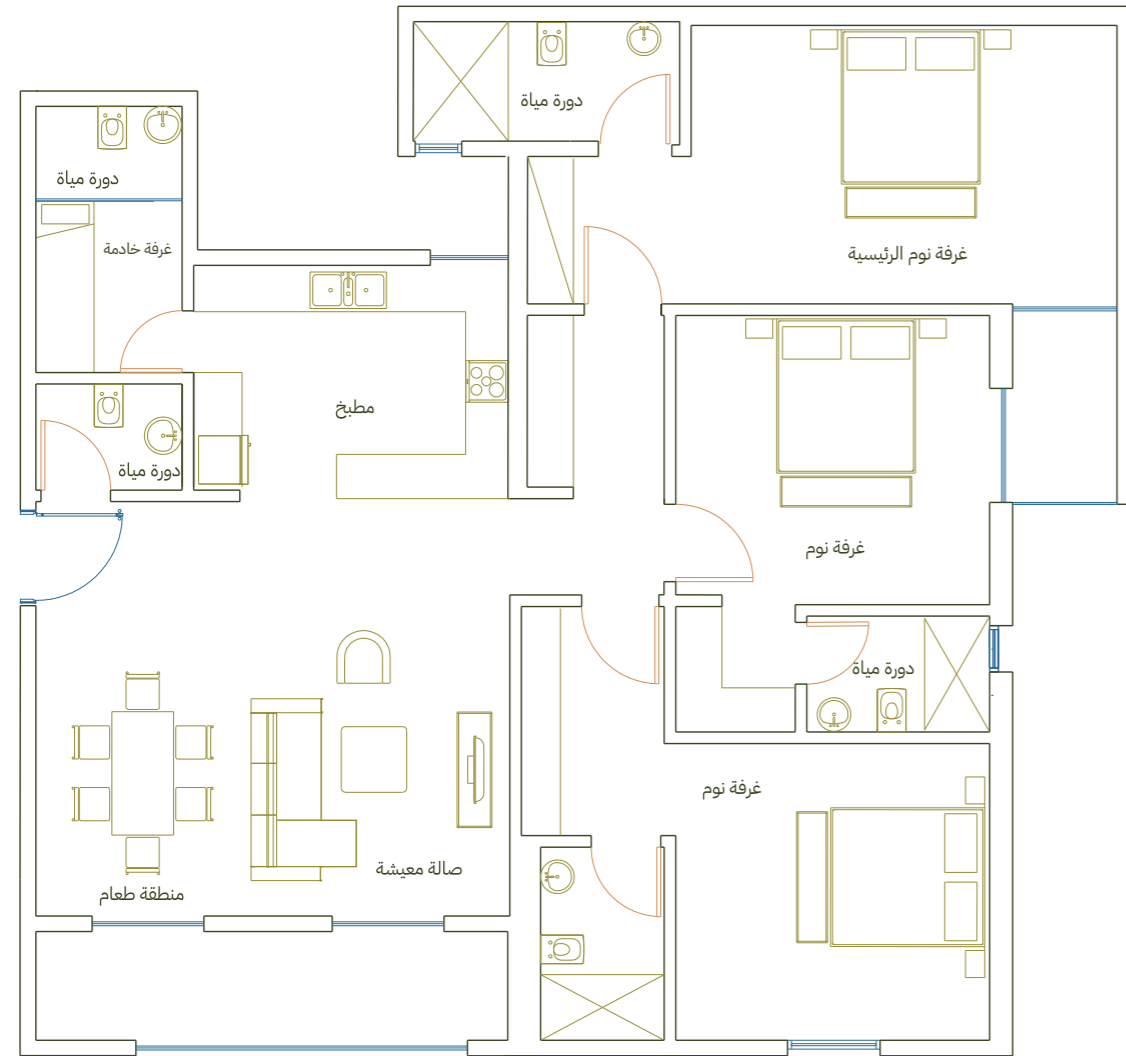

وذج

هـ

A21

ن

مكونات الوحدة

صالة معيشة

مطبخ

4 دورات مياه

2 غرف نوم

غرفة خادمة

ملخص النموذج

النوع	المبنى	رقم الشقة	النموذج	الدور	الحالة	المساحة (م ²)
شقق سكنية	3	6	A21	الثاني	متوفرة	121,23
شقق سكنية	3	11	A21	الثالث	متوفرة	121,16
شقق سكنية	3	16	A21	الرابع	متوفرة	121,18
شقق سكنية	4	10	A21	الثاني	متوفرة	121,29
شقق سكنية	4	15	A21	الثالث	متوفرة	121,18
شقق سكنية	4	20	A21	الرابع	متوفرة	121,17

وذج

هـ

A22

ن

مكونات الوحدة

صالة معيشة

مطبخ

5 دورات مياه