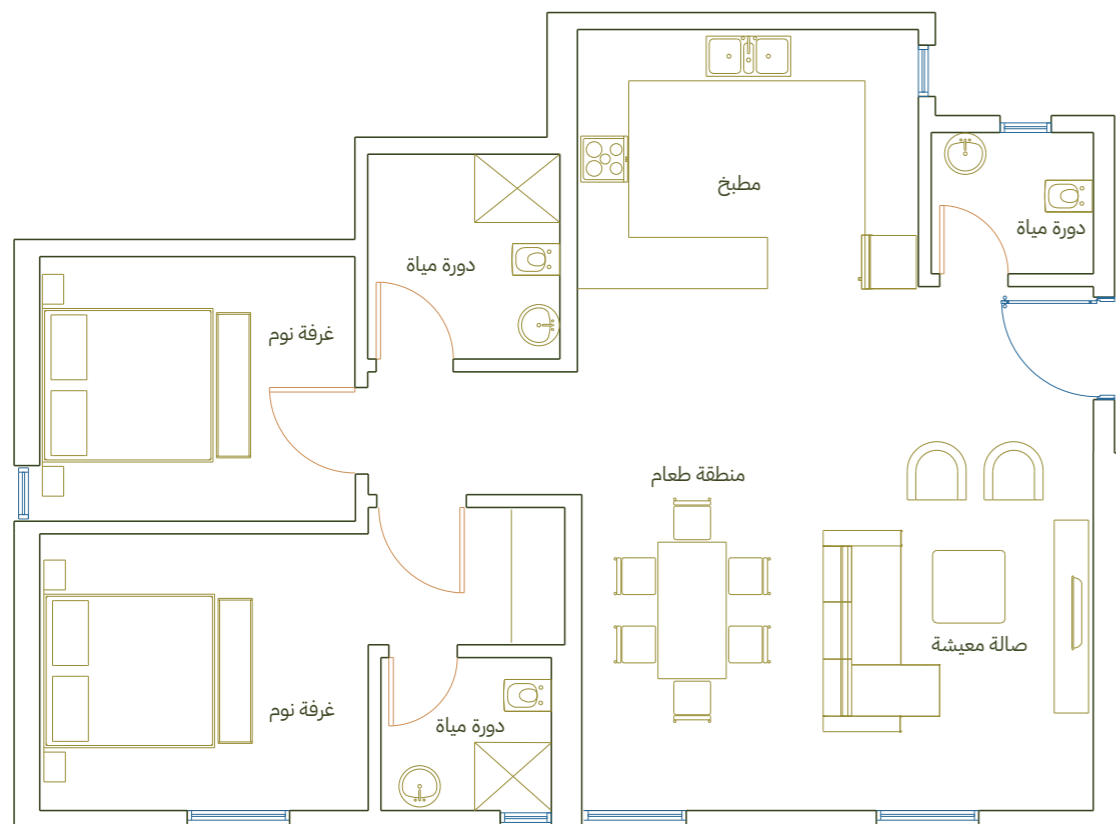

مكونات الوحدة

صالة معيشة

مطبخ

3 دورات مياه

2 غرف نوم