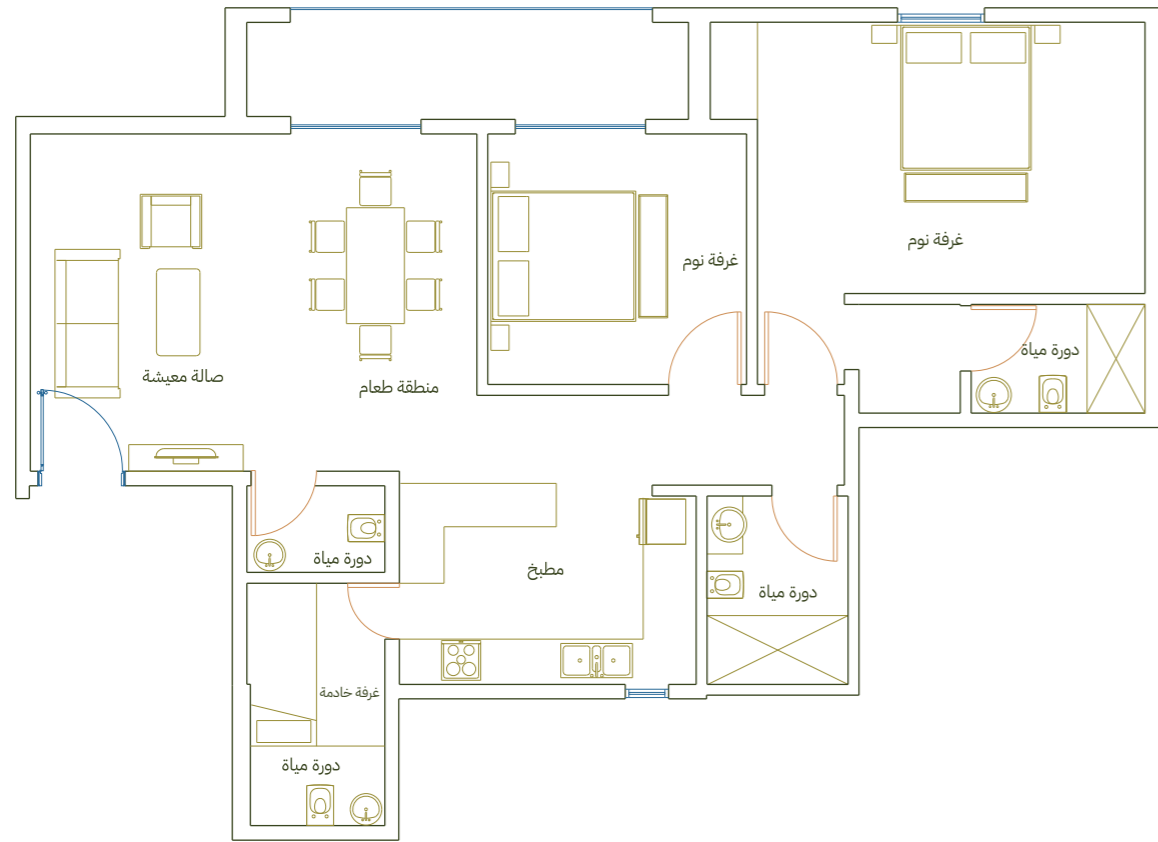

مكونات الوحدة

صالة معيشة

مطبخ

4 دورات مياه

2 غرف نوم

غرفة خادمة

ملخص النموذج

النوع	المبنى	رقم الشقة	النموذج	الدور	الحالة	المساحة (م²)
شقق سكنية	3	6	A21	الثاني	متوفرة	121,23
شقق سكنية	3	11	A21	الثالث	متوفرة	121,16
شقق سكنية	3	16	A21	الرابع	متوفرة	121,18
شقق سكنية	4	10	A21	الثاني	متوفرة	121,29
شقق سكنية	4	15	A21	الثالث	متوفرة	121,18
شقق سكنية	4	20	A21	الرابع	متوفرة	121,17