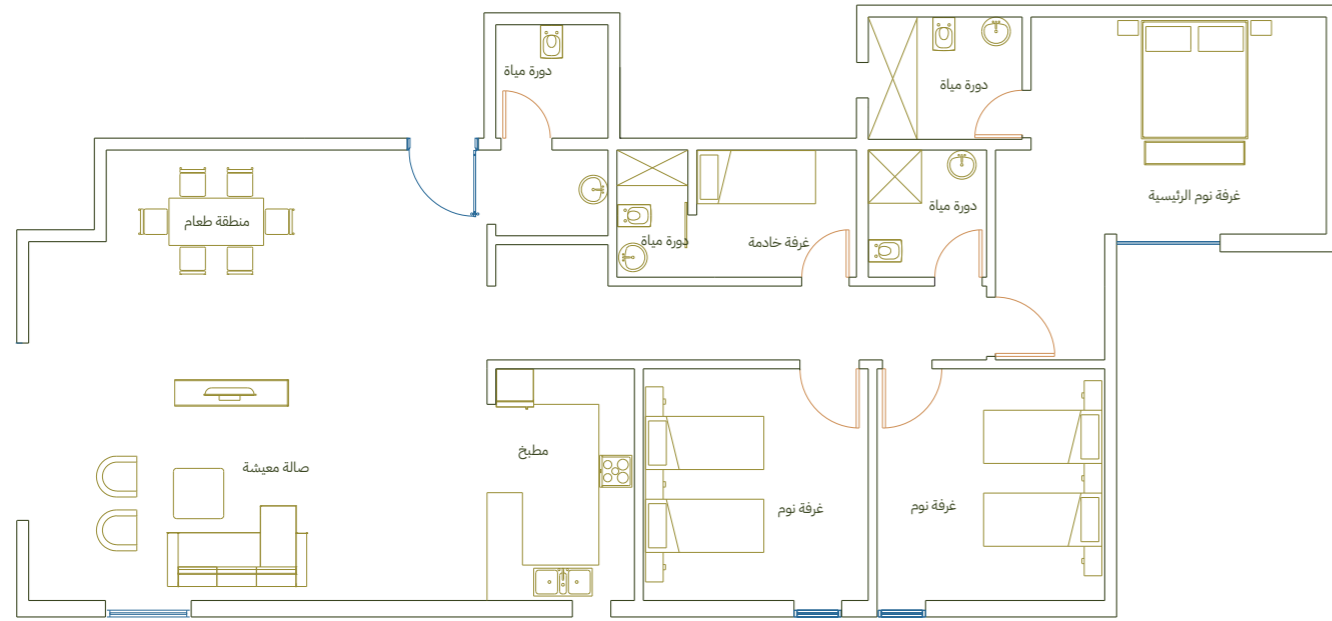

وذج

هـ

A23

ن

مكونات الوحدة

صالة معيشة

مطبخ

2 دورات مياه

2 غرف نوم

ملخص النموذج

النوع	المبنى	رقم الشقة	النموذج	الدور	الحالة	المساحة (م ²)
شقق سكنية	5	2	A23	الاول	متوفرة	90,18
شقق سكنية	6	4	A23	الاول	متوفرة	89,87

وذج

هـ

A24

ن

مكونات الوحدة

هـ

A25

ن

مكونات الوحدة

صالة معيشة

مطبخ

4 دورات مياه

3 غرف نوم