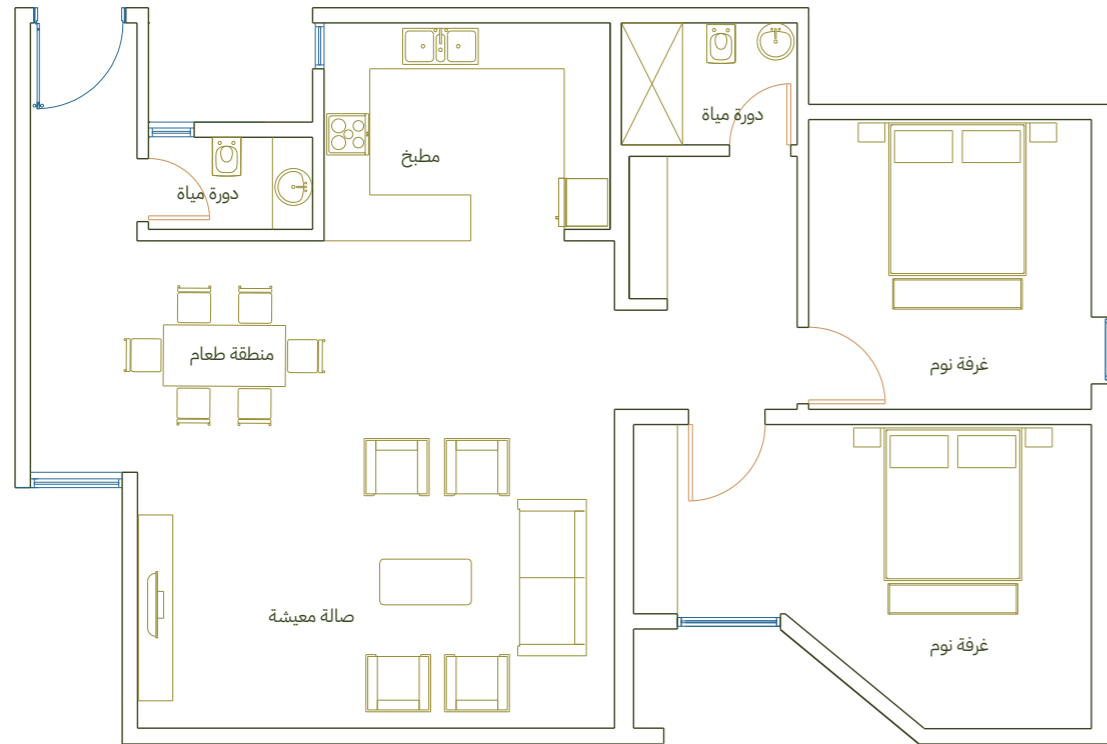

وذج ه A6 ن

مكونات الوحدة

صالة معيشة

مطبخ

2 دورات مياه

2 غرف نوم

ملخص النموذج

النوع	المبنى	رقم الشقة	النموذج	الدور	الحالة	المساحة (م ²)
شقق سكنية	3	14	A6	الثالث	متوفرة	115,78
شقق سكنية	3	19	A6	الرابع	متوفرة	116,08
شقق سكنية	4	12	A6	الثالث	متوفرة	115,71
شقق سكنية	4	17	A6	الرابع	متوفرة	116,00

وذج ن

A7

مكونات الوحدة

صالة معيشة

مطبخ

4 دورات مياه

3 غرف نوم

منطقة ملابس