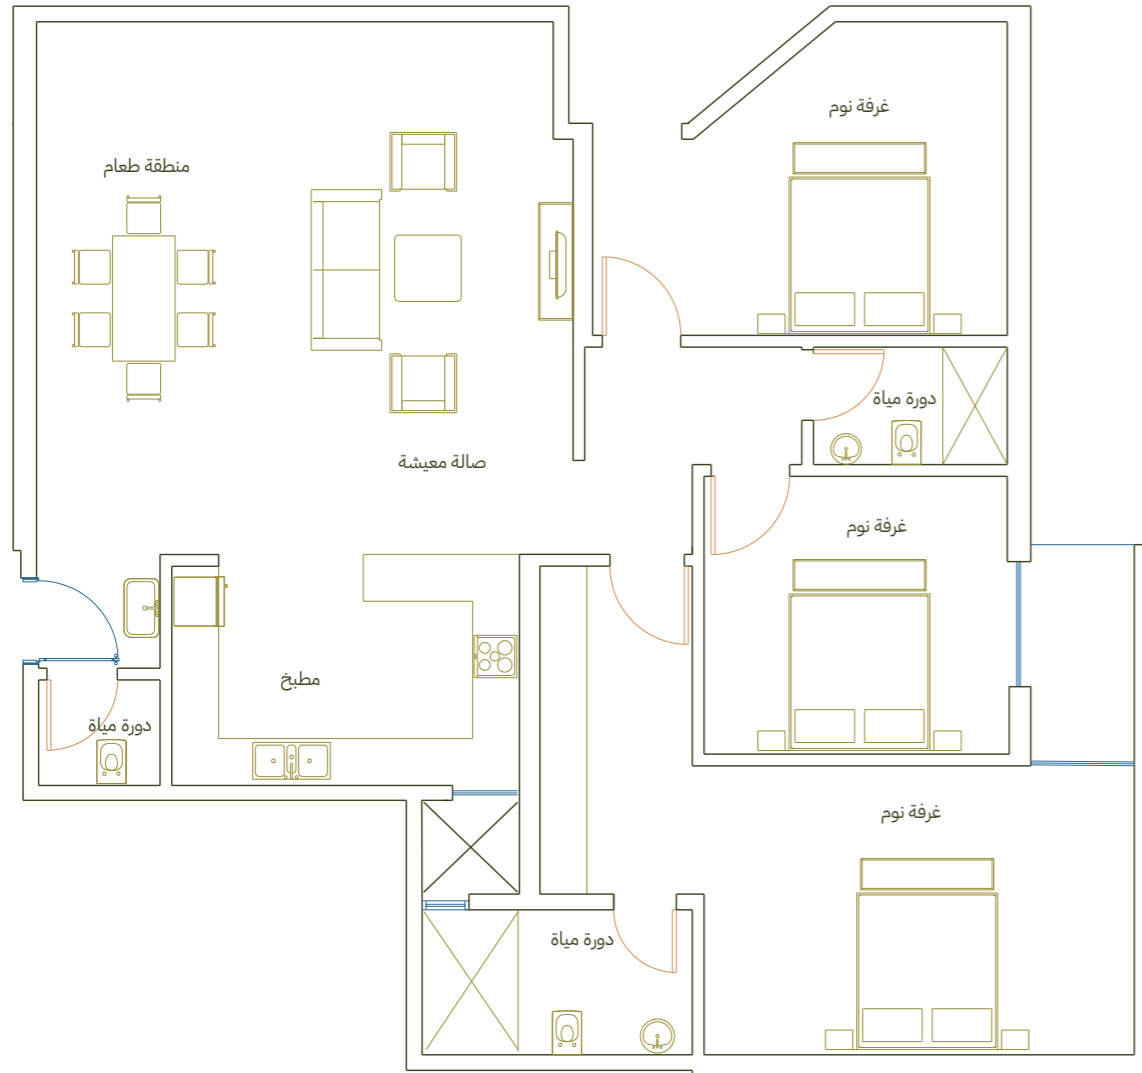

مكونات الوحدة

صالة معيشة

مطبخ

3 دورات مياه

3 غرف نوم

منطقة ملابس