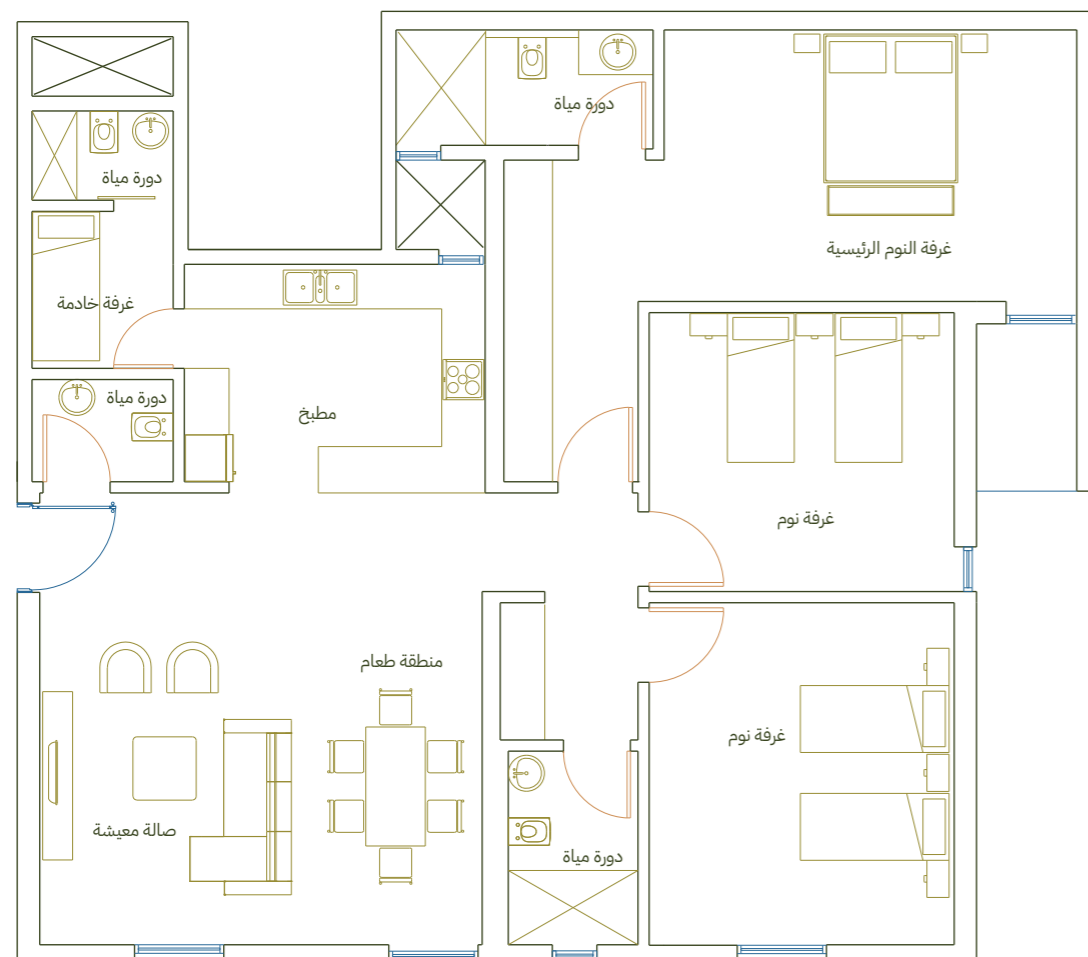

1

ن

مكونات الوحدة

صالة معيشة

مطبخ

2 دورات مياه

2 غرف نوم

ملخص النموذج

وذج  A2 ن

مكونات الوحدة

صالة معيشة

مطبخ

4 دورات مياه

3 غرف نوم

منطقة ملابس

غرفة خادمة