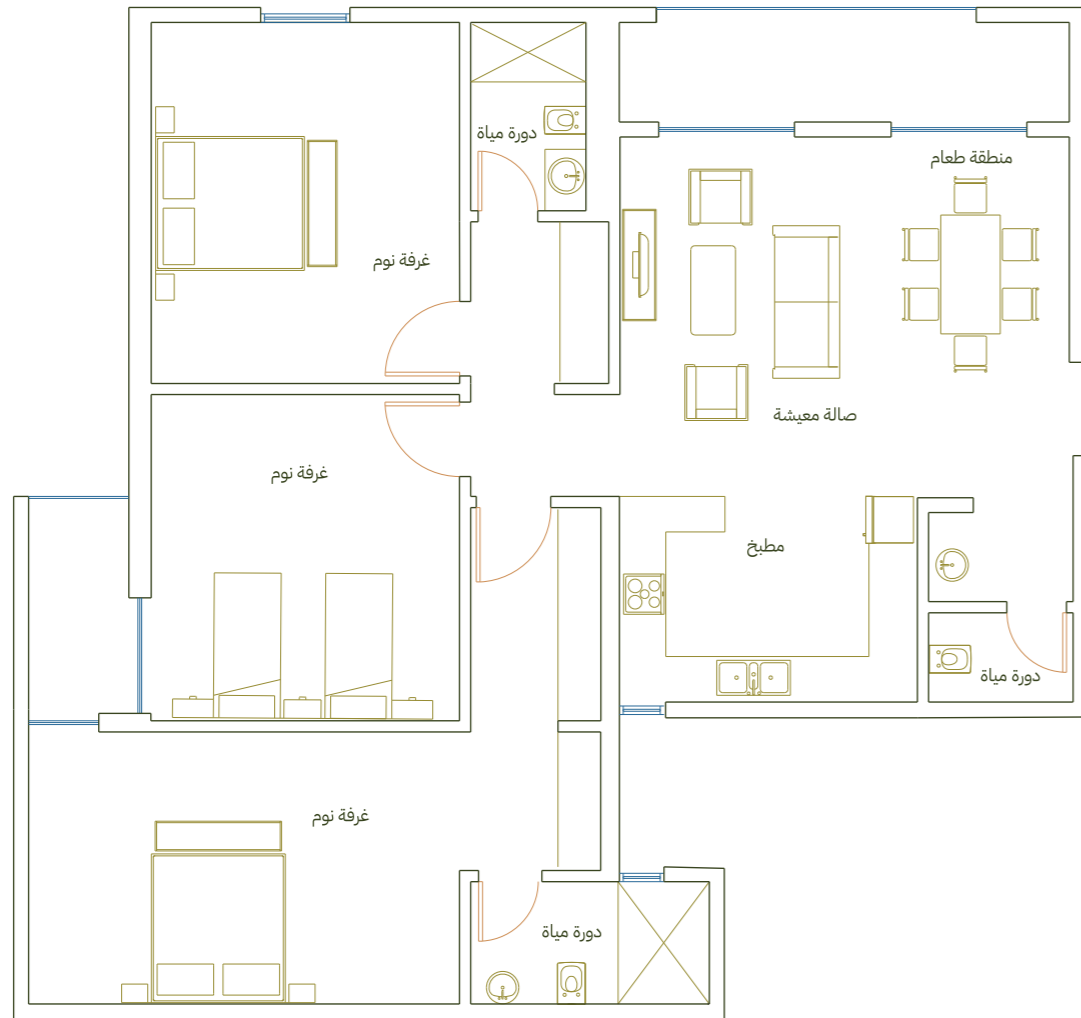

مكونات الوحدة

صالة معيشة

مطبخ

3 دورات مياه

3 غرف نوم

منطقة ملابس