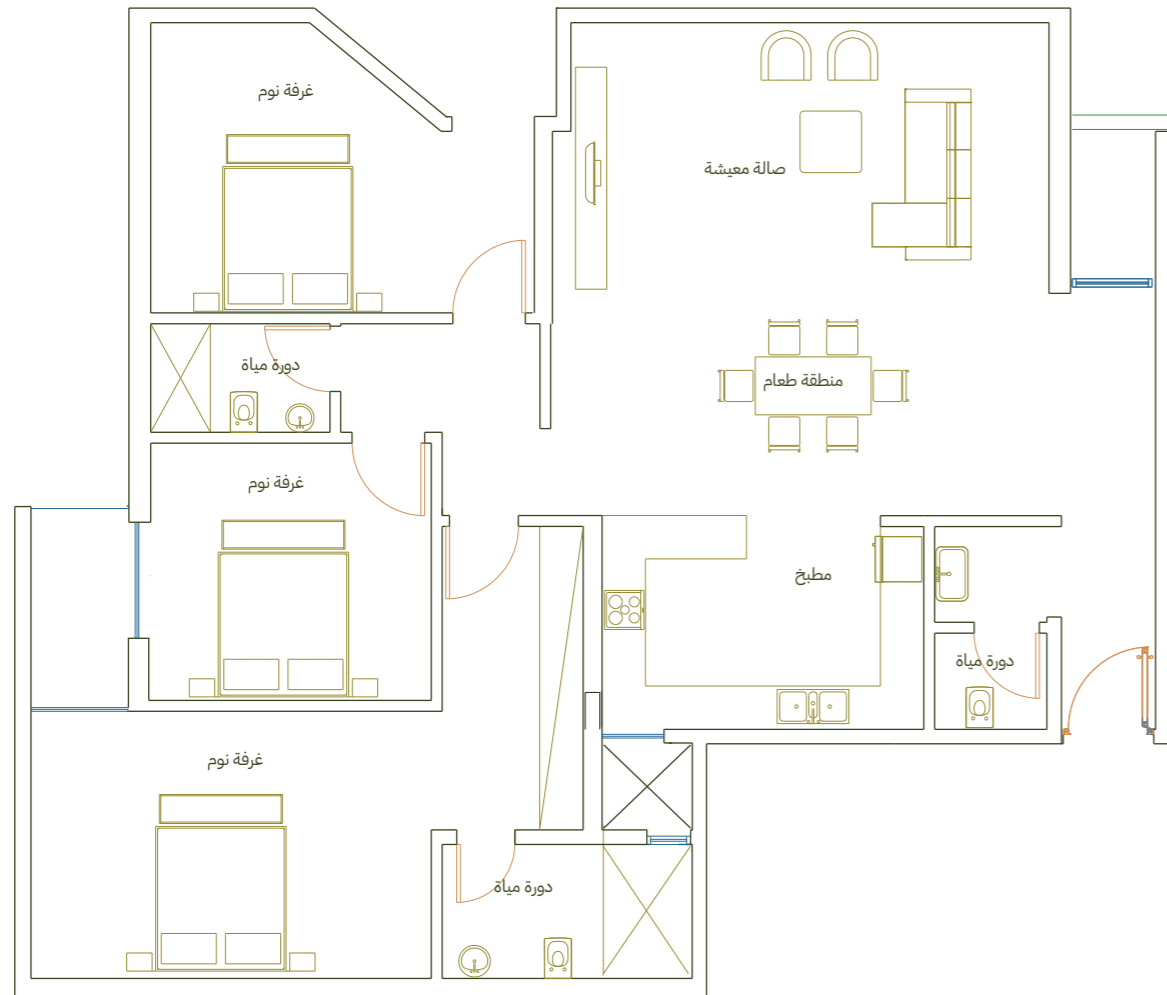

مكونات الوحدة

صالة معيشة

مطبخ

3 دورات مياه

3 غرف نوم

منطقة ملابس

ملخص النموذج

المساحة (م ²)	الحالة	الدور	النموذج	رقم الشقة	المبنى	النوع
170,13	متوفرة	الرابع	A29	18	1	شقق سكنية
170,04	متوفرة	الرابع	A29	17	6	شقق سكنية

نـ **A30** هـ وذج

مكونات الوحدة

صالة معيشة

مطبخ

2 دورات مياه

2 غرف نوم

ملخص النموذج

المساحة (م ²)	الحالة	الدور	النموذج	رقم الشقة	المبنى	النوع
117,47	متوفرة	الاول	A30	5	7	شقق سكنية
117,53	متوفرة	الاول	A30	1	8	شقق سكنية