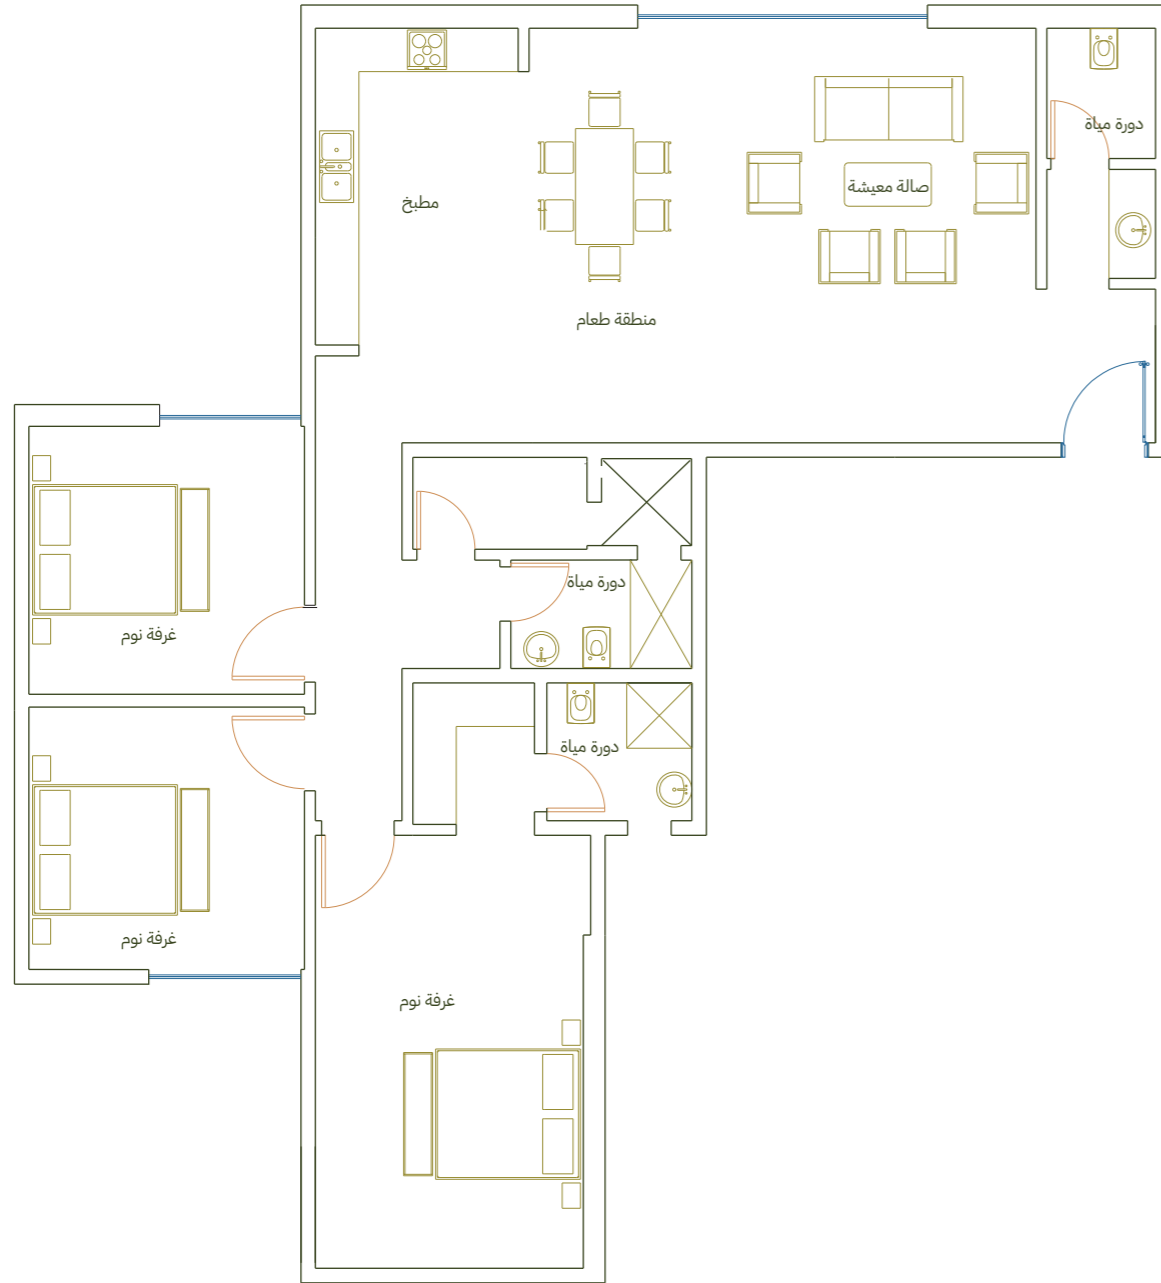

مكونات الوحدة

صالة معيشة

مطبخ

3 دورات مياه

3 غرف نوم

منطقة ملابس

ملخص النموذج

النوع	المبنى	رقم الشقة	النموذج	الدور	الحالة	المساحة (م²)
شقق سكنية	3	22	A13	للحق	متوفرة	172,71
شقق سكنية	4	21	A13	للحق	متوفرة	176,18
شقق سكنية	7	21	A13	للحق	متوفرة	152,04
شقق سكنية	7	22	A13	للحق	متوفرة	158,66
شقق سكنية	8	21	A13	للحق	متوفرة	158,78
شقق سكنية	8	22	A13	للحق	متوفرة	152,11