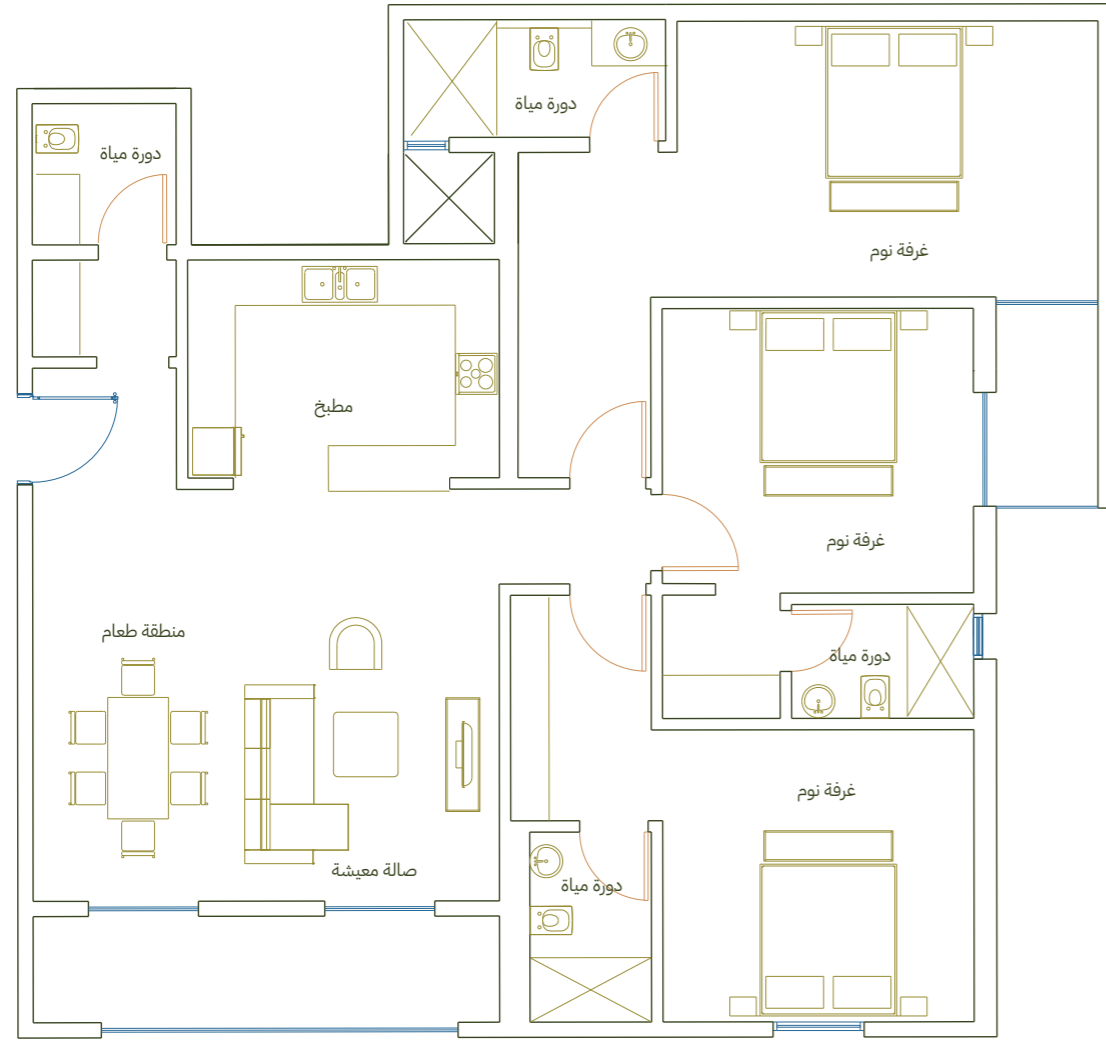

هـ

A25

ن

مكونات الوحدة

صالة معيشة

مطبخ

4 دورات مياه

3 غرف نوم

غرفة خادمة

منطقة ملابس

ملخص النموذج

المساحة (م ²)	الحالة	الدور	النموذج	رقم الشقة	المبنى	النوع
177,23	متوفرة	اللاحق	A25	21	3	شقق سكنية
177,28	متوفرة	اللاحق	A25	22	4	شقق سكنية

وذج

هـ

A26

ن