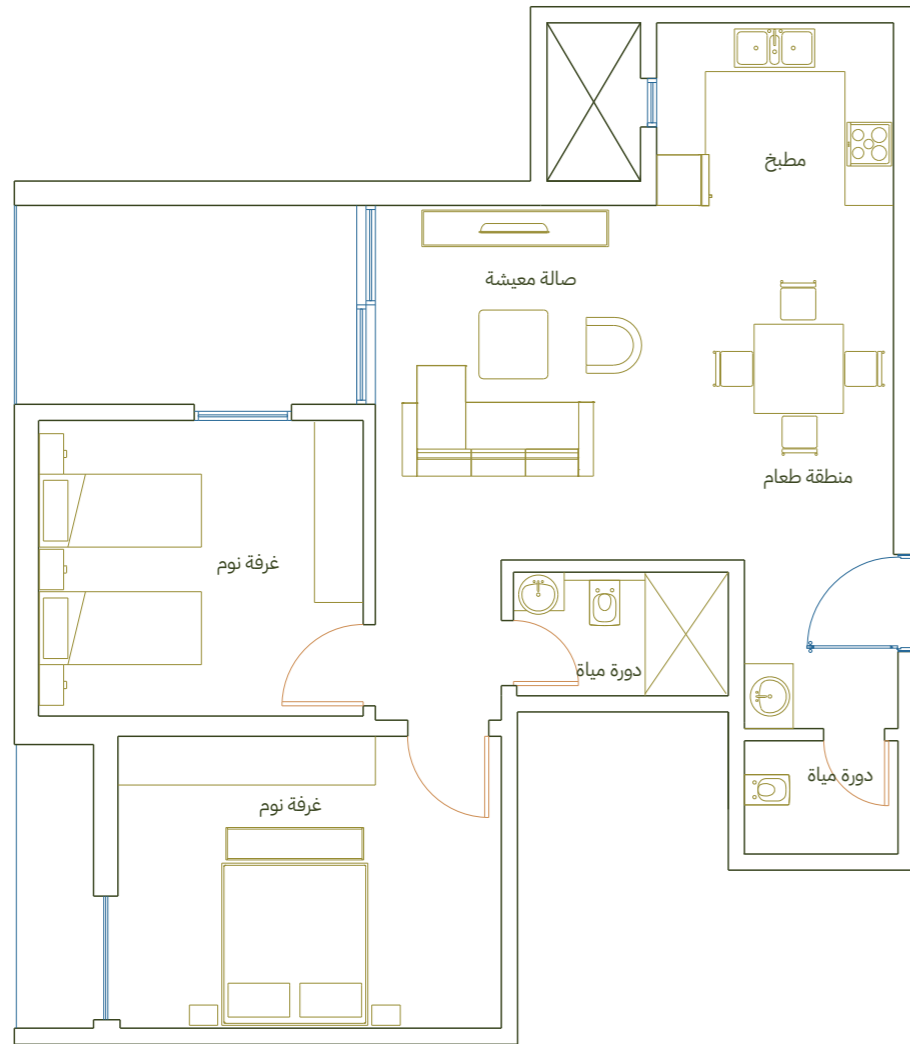

1

ن

مكونات الوحدة

صالة معيشة

مطبخ

2 دورات مياه

2 غرف نوم

ملخص النموذج

وذج  A2 ن

مكونات الوحدة

صالة معيشة

مطبخ

4 دورات مياه

3 غرف نوم

منطقة ملابس

غرفة خادمة