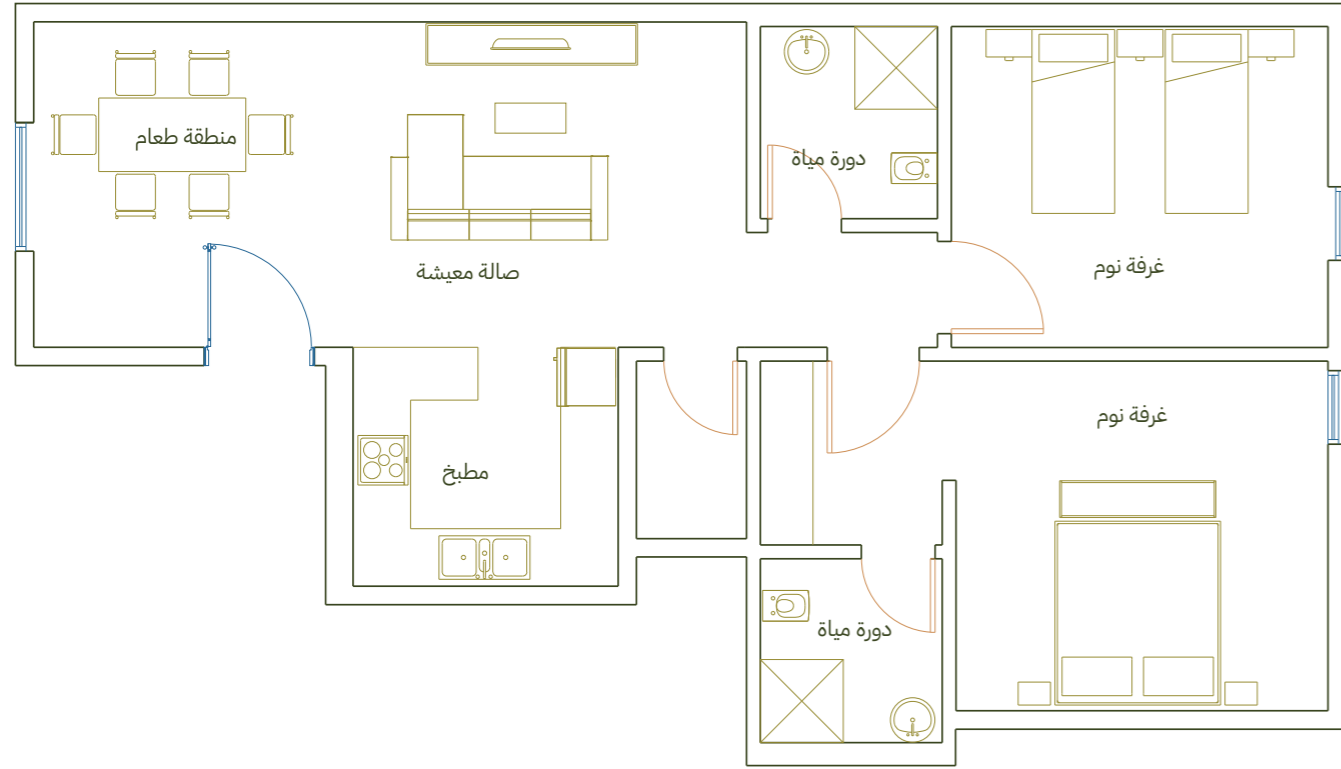

وذج

هـ

A22

ن

مكونات الوحدة

صالة معيشة

مطبخ

5 دورات مياه

3 غرف نوم

منطقة ملابس

غرفة خادمة

ملخص النموذج

النوع	المبنى	رقم الشقة	النموذج	الدور	الحالة	المساحة (م ²)
شقق سكنية	1	7	A22	الثاني	متوفرة	166,80
شقق سكنية	1	17	A22	الرابع	متوفرة	165,83
شقق سكنية	6	8	A22	الثاني	متوفرة	166,79
شقق سكنية	6	13	A22	الثالث	متوفرة	166,79
شقق سكنية	6	18	A22	الرابع	متوفرة	166,40

وذج

هـ

A23

ن

مكونات الوحدة

صالة معيشة

مطبخ

2 دورات مياه