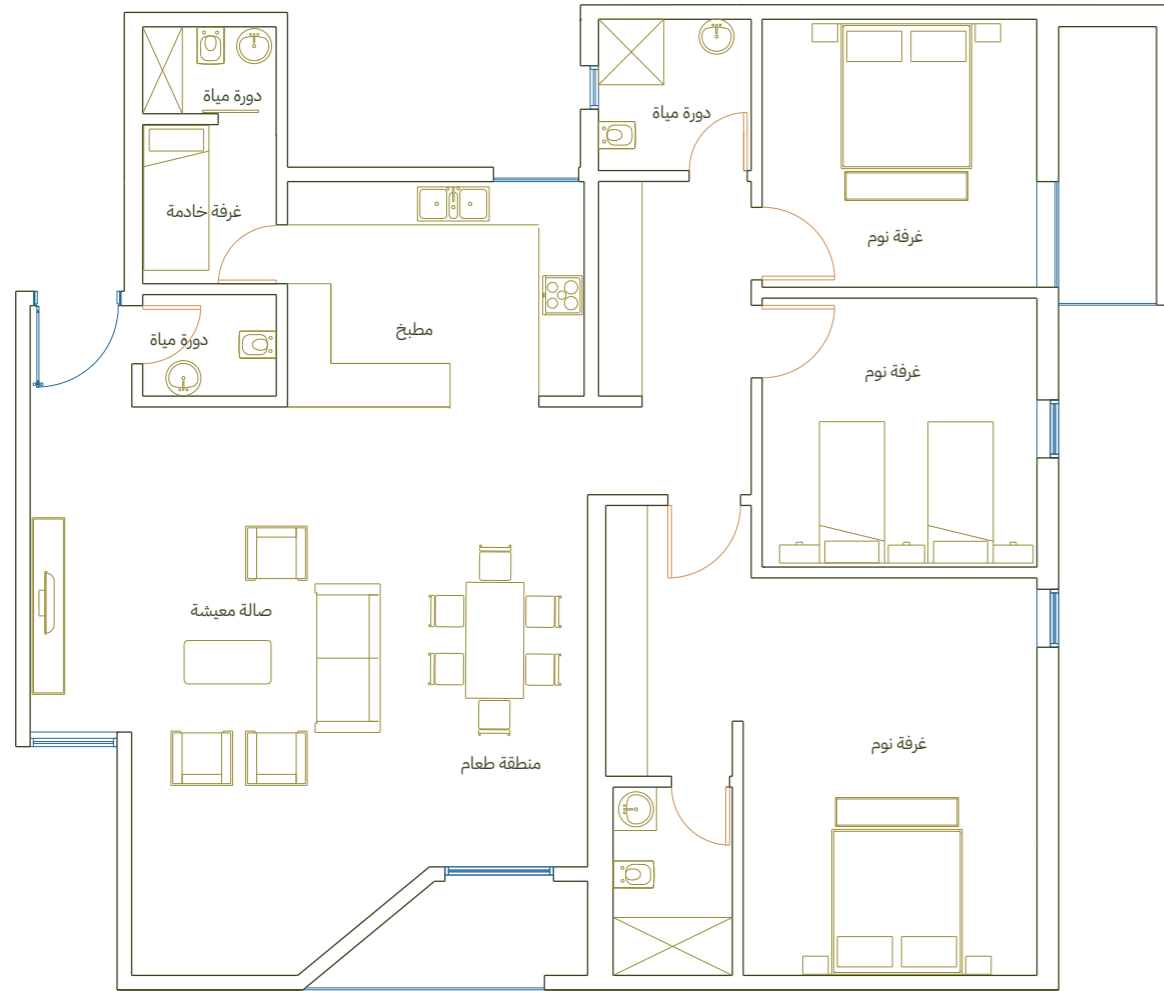

مكونات الوحدة

صالة معيشة

مطبخ

4 دورات مياه

3 غرف نوم

منطقة ملابس

غرفة خادمة