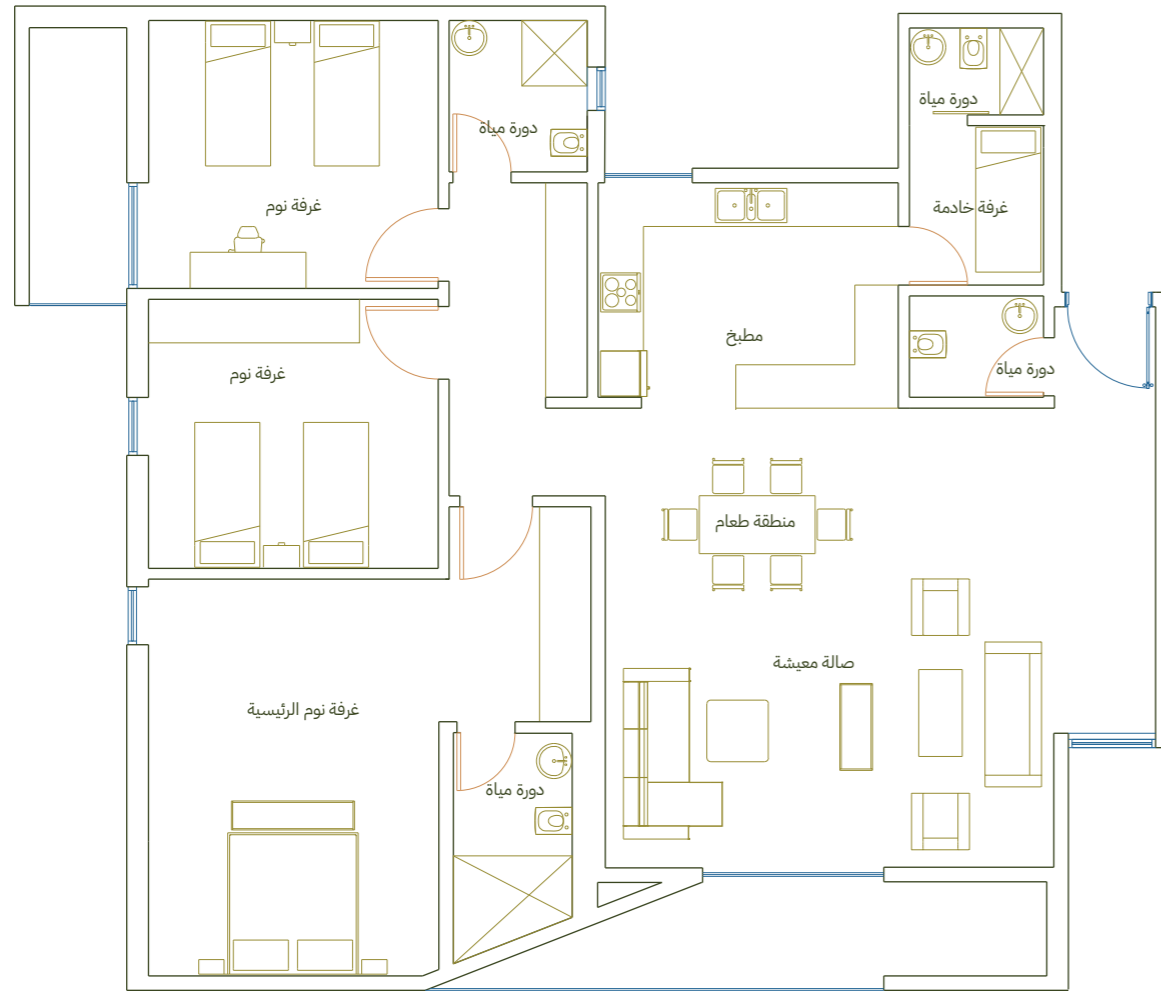

مكونات الوحدة

صالة معيشة

مطبخ

4 دورات مياه

3 غرف نوم

منطقة ملابس

غرفة خادمة

ملخص النموذج

النوع	المبنى	رقم الشقة	النموذج	الدور	الحالة	المساحة (م²)
شقق سكنية	2	2	A3	الاول	متوفرة	166,25
شقق سكنية	2	6	A3	الثاني	متوفرة	178,25
شقق سكنية	2	11	A3	الثالث	متوفرة	173,38
شقق سكنية	2	16	A3	الرابع	متوفرة	178,23
شقق سكنية	3	3	A3	الاول	متوفرة	175,51
شقق سكنية	3	8	A3	الثاني	متوفرة	175,59
شقق سكنية	3	13	A3	الثالث	متوفرة	170,75
شقق سكنية	3	18	A3	الرابع	متوفرة	175,52
شقق سكنية	4	3	A3	الاول	متوفرة	175,37
شقق سكنية	4	8	A3	الثاني	متوفرة	175,54
شقق سكنية	4	13	A3	الثالث	متوفرة	170,69
شقق سكنية	4	18	A3	الرابع	متوفرة	175,58
شقق سكنية	5	4	A3	الاول	متوفرة	166,29
شقق سكنية	5	9	A3	الثاني	متوفرة	178,21
شقق سكنية	5	14	A3	الثالث	متوفرة	173,41
شقق سكنية	5	19	A3	الرابع	متوفرة	178,17