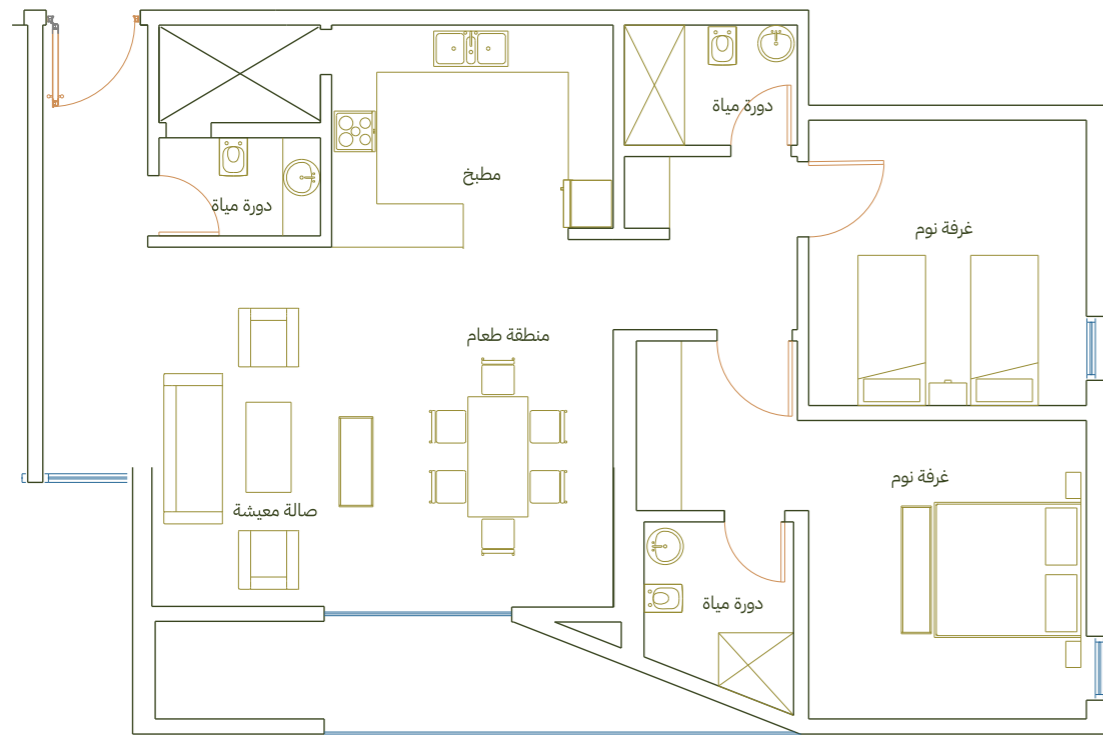

مكونات الوحدة

صالة معيشة

مطبخ

3 دورات مياه

2 غرف نوم

منطقة ملابس