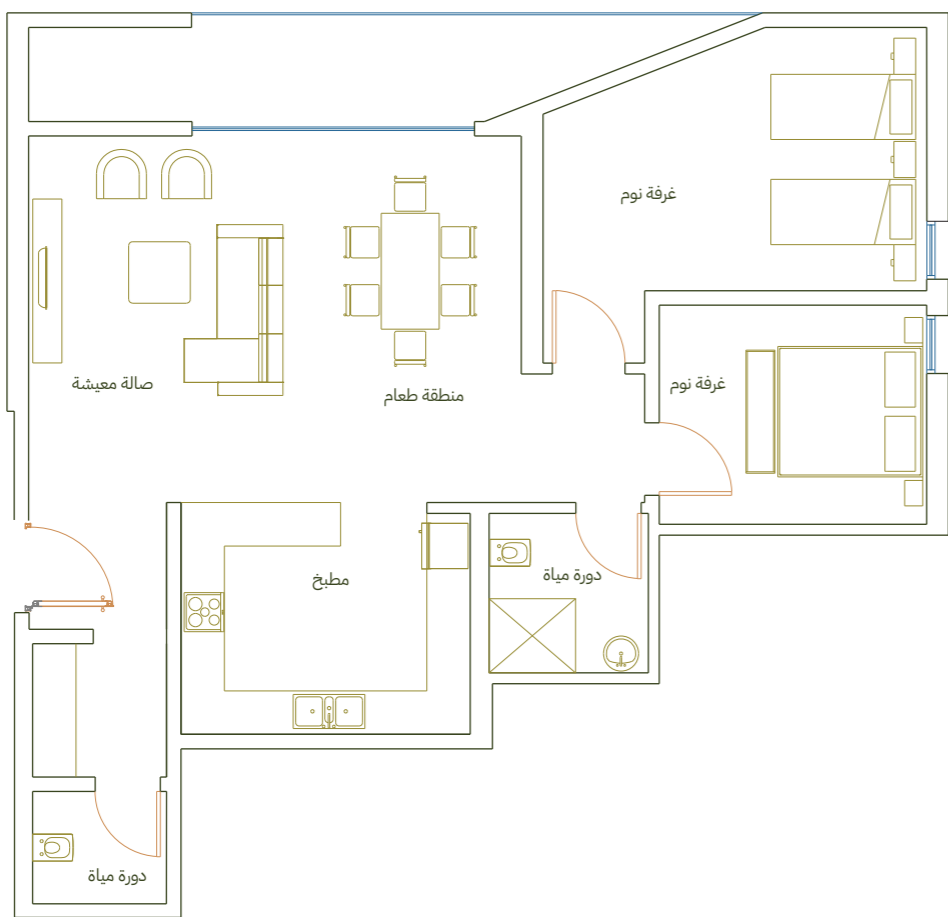

مكونات الوحدة

صالة معيشة

مطبخ

3 دورات مياه

3 غرف نوم

منطقة ملابس

ملخص النموذج

المساحة (م ²)	الحالة	الدور	النموذج	رقم الشقة	المبنى	النوع
170,13	متوفرة	الرابع	A29	18	1	شقق سكنية
170,04	متوفرة	الرابع	A29	17	6	شقق سكنية

نـ **A30** هـ وذج

مكونات الوحدة

صالة معيشة

مطبخ

2 دورات مياه

2 غرف نوم

ملخص النموذج

المساحة (م ²)	الحالة	الدور	النموذج	رقم الشقة	المبنى	النوع
117,47	متوفرة	الاول	A30	5	7	شقق سكنية
117,53	متوفرة	الاول	A30	1	8	شقق سكنية