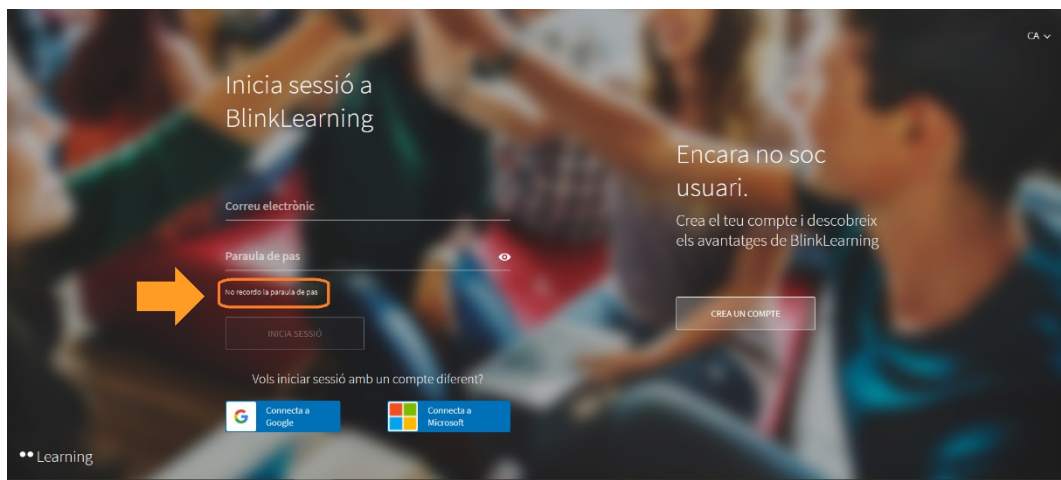

ÍNDEX DEL MANUAL

- Com recuperar la meva contrasenya

COM RECUPERAR LA MEVA CONTRASENYA

- Com recuperar la meva contrasenya

Si tens un compte creat a BlinkLearning, però no recordes la teva contrasenya, la pots recuperar des de la pàgina d'inici. Entra des del teu navegador web a www.blinklearning.com, clica **INICIAR SESSIÓ** i prem **He oblidat la meva contrasenya**