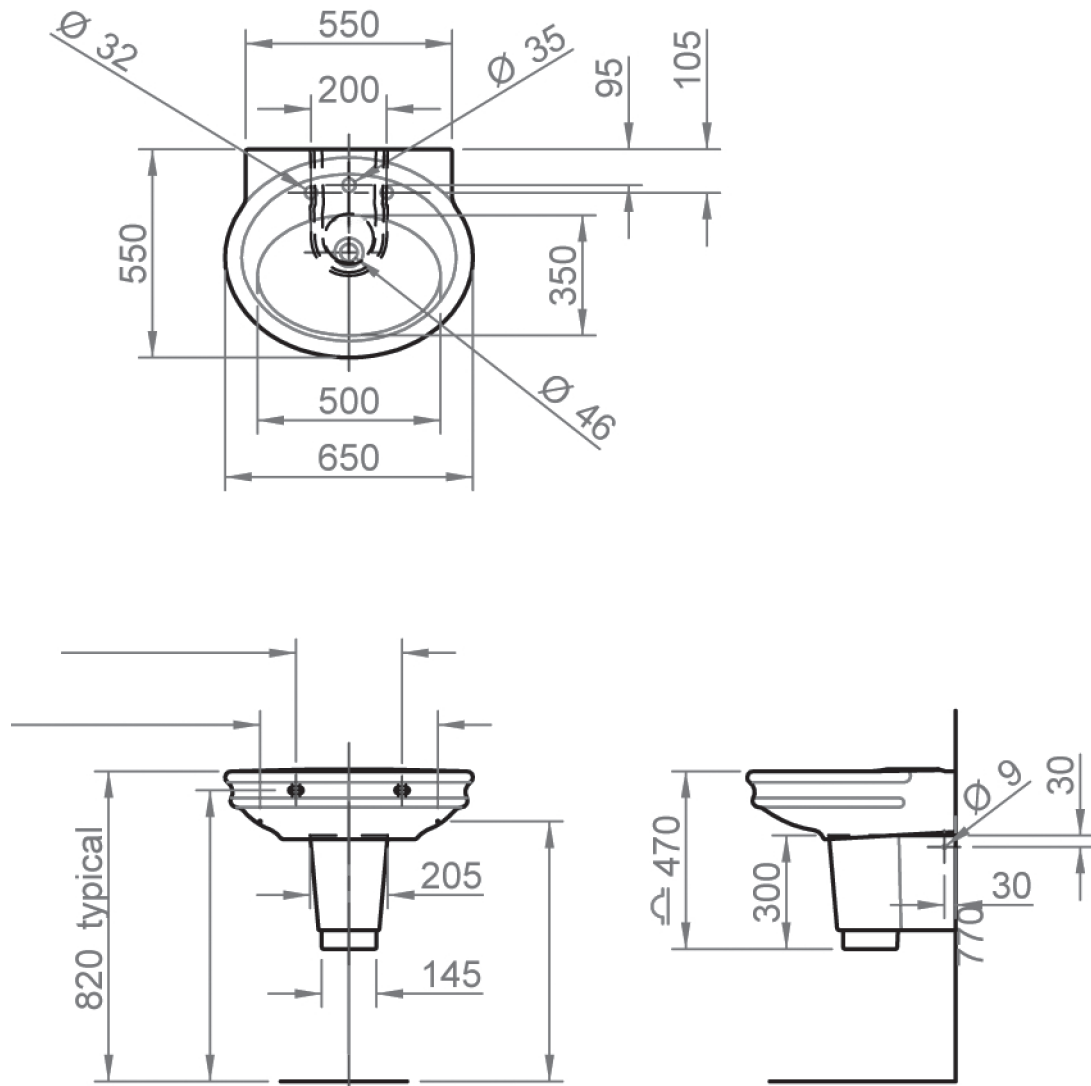

# AQUA PRESTIGE

Hillingdon lavabo op zuil. Met 1 of 3 kraangaten  
Hillingdon lavabo sur colonne. Avec 1 ou 3 trous pour la robinetterie  
240.12601 + 240.12625  
240.12603 + 240.12625