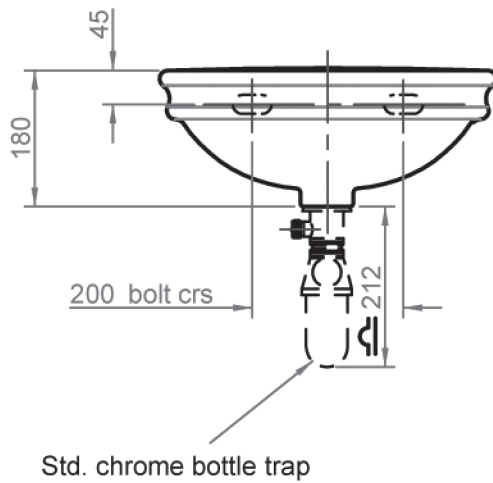

AQUA PRESTIGE

Hillingdon fonteintje met 1 kraangat.
Hillingdon lave-mains avec 1 trou pour la robinetterie
240.12631