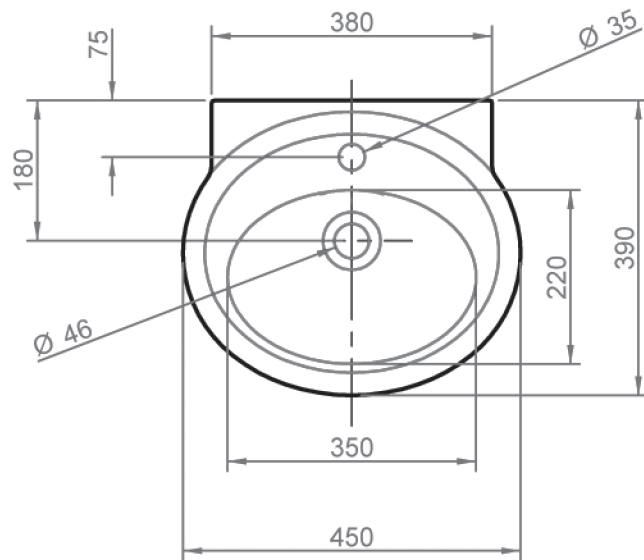

AQUA PRESTIGE

Hillingdon fonteintje met 1 kraangat.
Hillingdon lave-mains avec 1 trou pour la robinetterie
240.12631