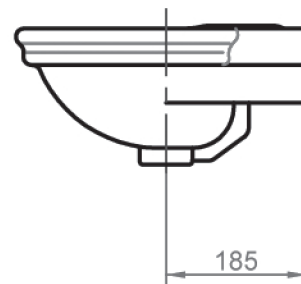

AQUA PRESTIGE

Hillingdon fonteintje met 1 kraangat.
Hillingdon lave-mains avec 1 trou pour la robinetterie
240.12631