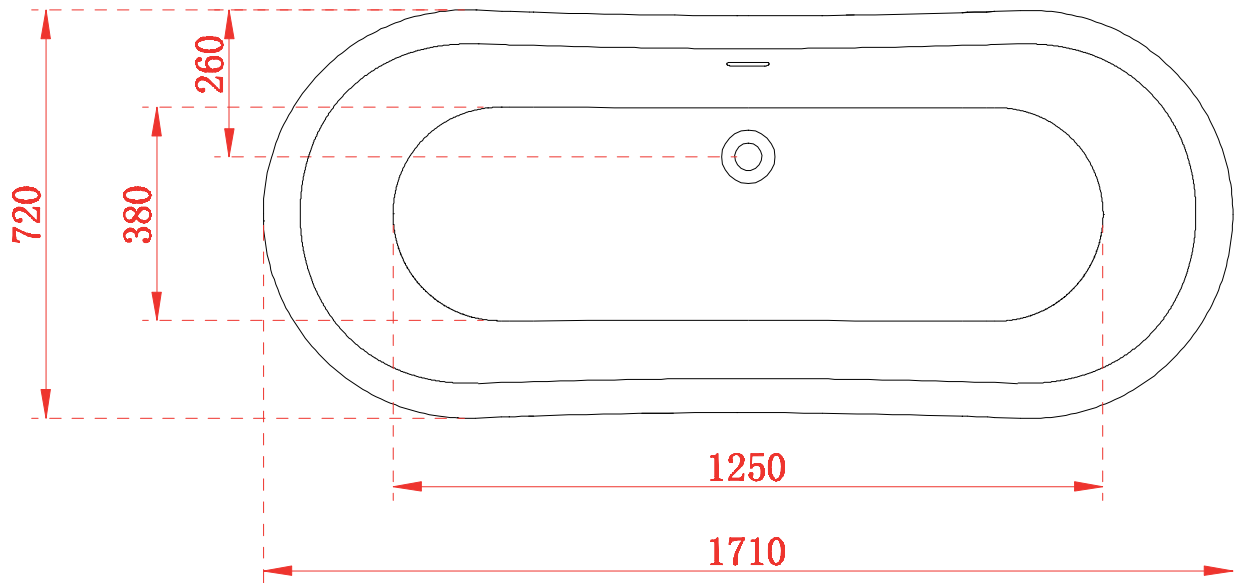

620.11175_Majestic - Liquid Metal (tech)

Gewicht / Poids : 36 KG