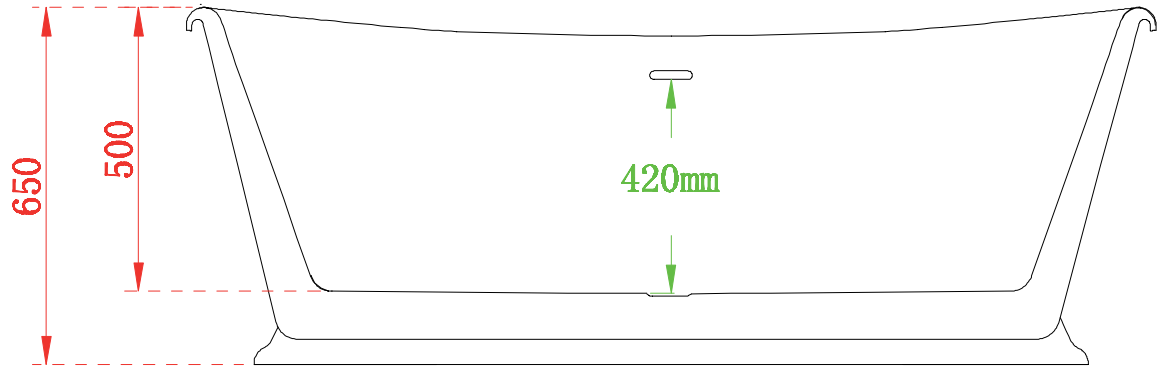

620.11175_Majestic - Liquid Metal (tech)

Gewicht / Poids : 36 KG