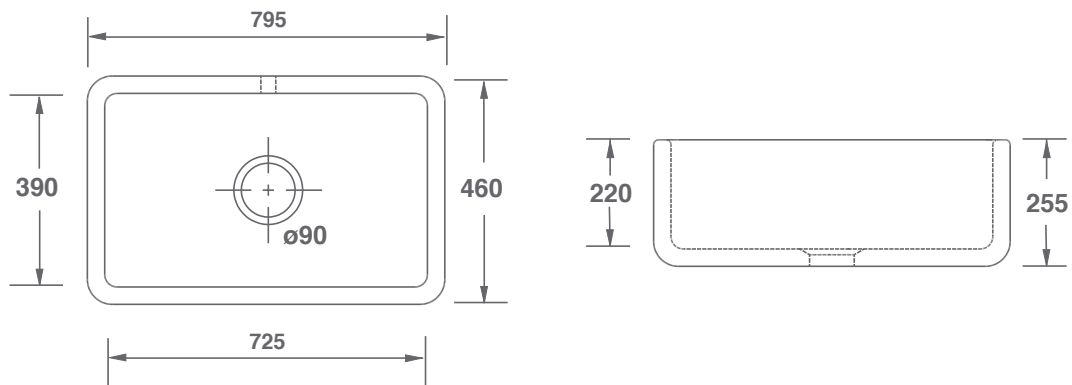

680.SCBU800.xx Buttler 800 (Tech)

Gewicht / Poids: +/- 60 kg/m2

Les dimensions peuvent varier de 2%
De maten kunnen afwijken met 2%