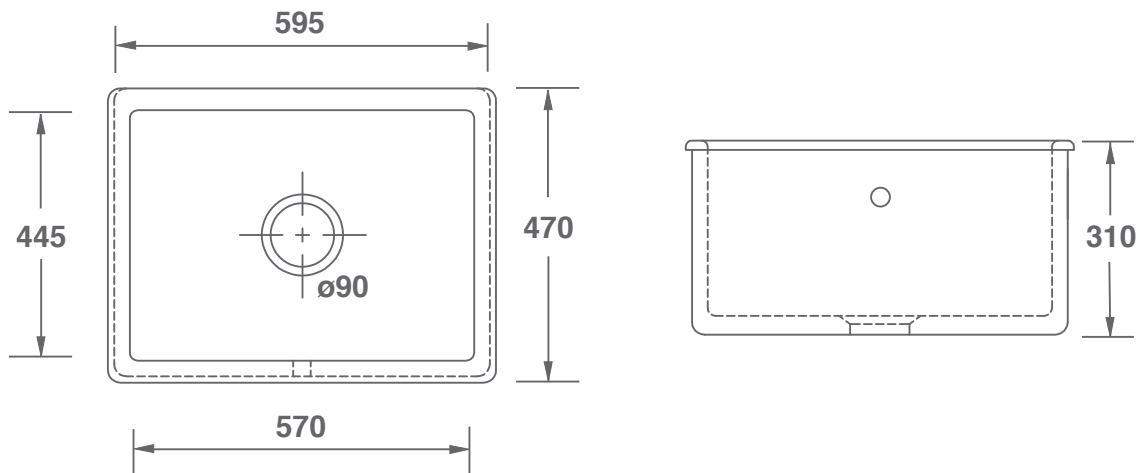

680.SCWH600.xx Whitehall (Tech)

Gewicht / Poids: +/- 55 kg/m2

Les dimensions peuvent varier de 2%
De maten kunnen afwijken met 2%