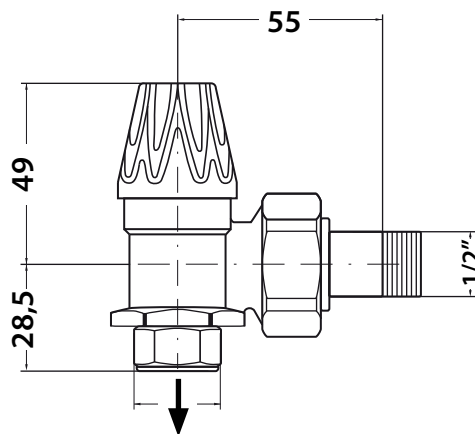

790.020.xx - 790.021.xx (Tech)

790.020.xx: aansluiting op Alpex - raccordement sur Alpex
 790.021.xx: aansluiting op koper 15 mm - raccordement sur cuivre 15 mm

790.020.xx: aansluiting op Alpex - raccordement sur Alpex
 790.021.xx: aansluiting op koper 15 mm - raccordement sur cuivre 15 mm