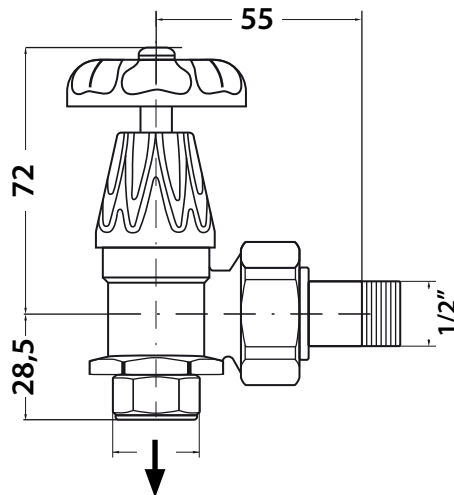

790.020.xx - 790.021.xx (Tech)

790.020.xx: aansluiting op Alpex - raccordement sur Alpex
 790.021.xx: aansluiting op koper 15 mm - raccordement sur cuivre 15 mm

790.020.xx: aansluiting op Alpex - raccordement sur Alpex
 790.021.xx: aansluiting op koper 15 mm - raccordement sur cuivre 15 mm