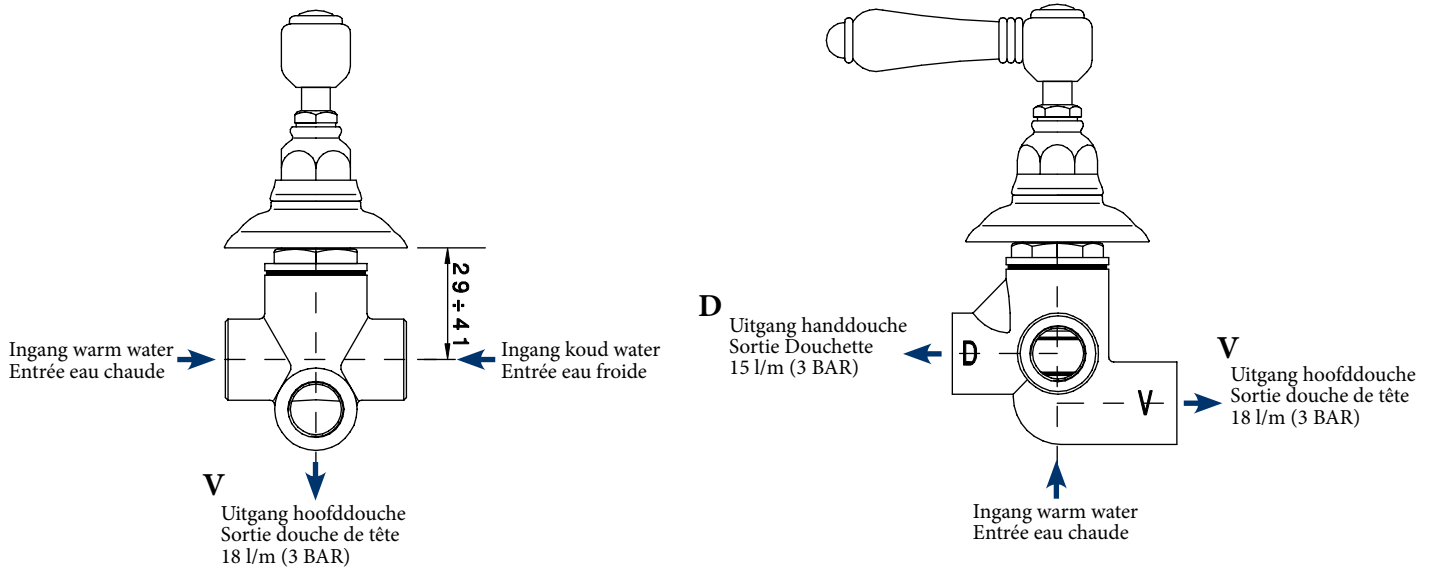

940.KA110.xx (tech)

770.016.xx (Tech)

buitendraad 1/2"
filet extérieur 1/2"

Deze aansluitingskits kunnen ze invijzen op een inbouwdoos met een binnendraad 1/2". Deze inbouwdoos wordt in de muur gemonteerd en aangesloten op een Multiskin. De as-afstand waar deze dozen in de muur moeten ingebouwd worden staat op de technische fiche van de Aqua Prestige handdoekdrogers.

Ces kits peuvent être vissés dans un boîtier à encastrer avec un let intérieur de 1/2". Ce boîtier sera placé dans le mur et raccordé sur un Multiskin. L'entraxe à respecter pour le montage de ces boîtiers dans le mur est précisé sur la fiche technique du sèche-serviettes Aqua Prestige appropriée.

Exemple de boîtier à encastrer.
Non disponible dans la gamme Aqua Prestige.

240.13351.WH & 240.13353.WH + 240.13086.CR (Tech)

Installatie met aanvoer warm en koud apart Installation avec entrées eau chaude et froide séparées