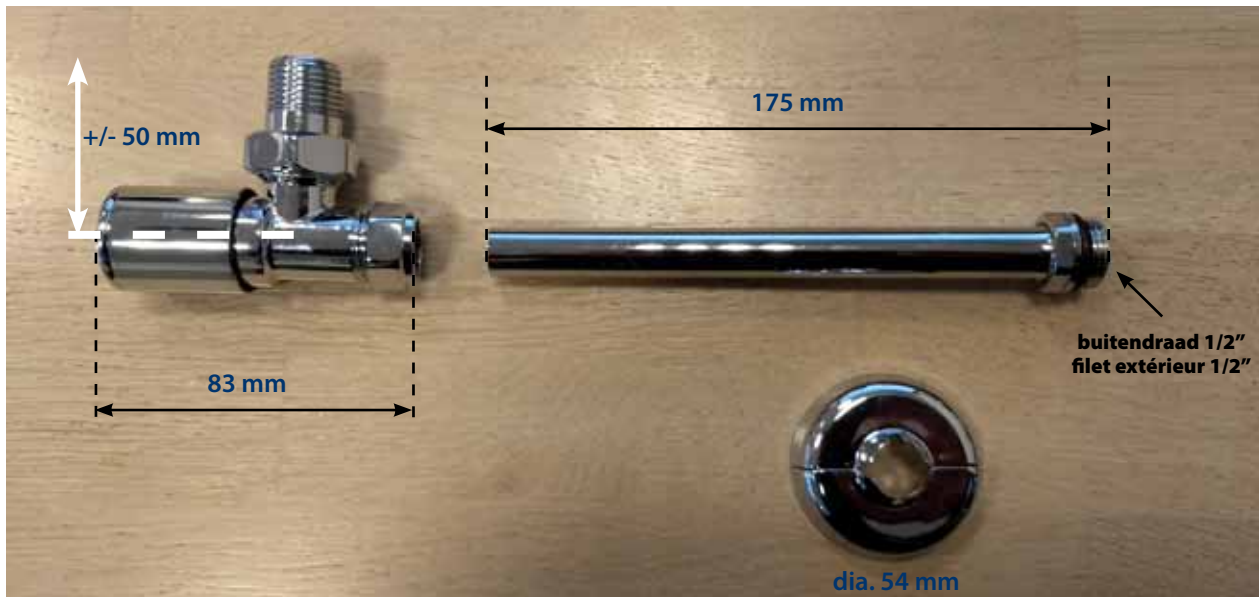

940.KA110.xx (tech)

770.016.xx (Tech)

buitendraad 1/2"
filet extérieur 1/2"

Deze aansluitingskits kunnen ze invijzen op een inbouwdoos met een binnendraad 1/2". Deze inbouwdoos wordt in de muur gemonteerd en aangesloten op een Multiskin. De as-afstand waar deze dozen in de muur moeten ingebouwd worden staat op de technische fiche van de Aqua Prestige handdoekdrogers.

Ces kits peuvent être vissés dans un boîtier à encastrer avec un let intérieur de 1/2". Ce boîtier sera placé dans le mur et raccordé sur un Multiskin. L'entraxe à respecter pour le montage de ces boîtiers dans le mur est précisé sur la fiche technique du sèche-serviettes Aqua Prestige appropriée.

Exemple de boîtier à encastrer.
Non disponible dans la gamme Aqua Prestige.

240.13351.WH & 240.13353.WH + 240.13086.CR (Tech)

Installatie met aanvoer warm en koud apart Installation avec entrées eau chaude et froide séparées