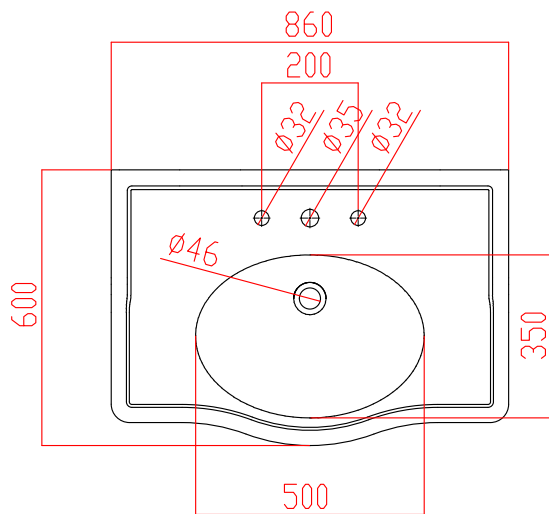

240.13351.WH & 240.13353.WH + 240.13086.CR (Tech)