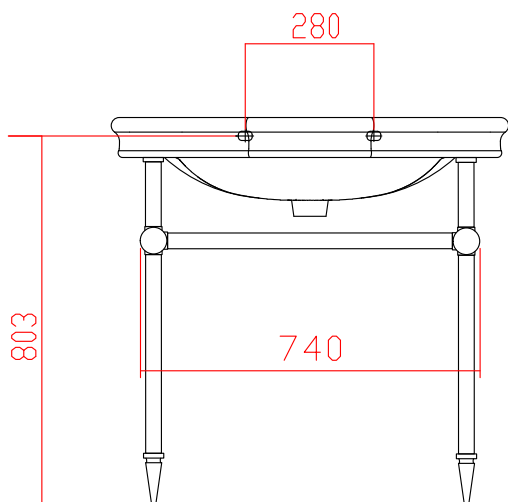

240.13351.WH & 240.13353.WH + 240.13086.CR (Tech)