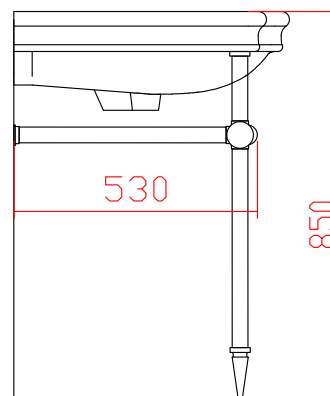

240.13351.WH & 240.13353.WH + 240.13086.CR (Tech)