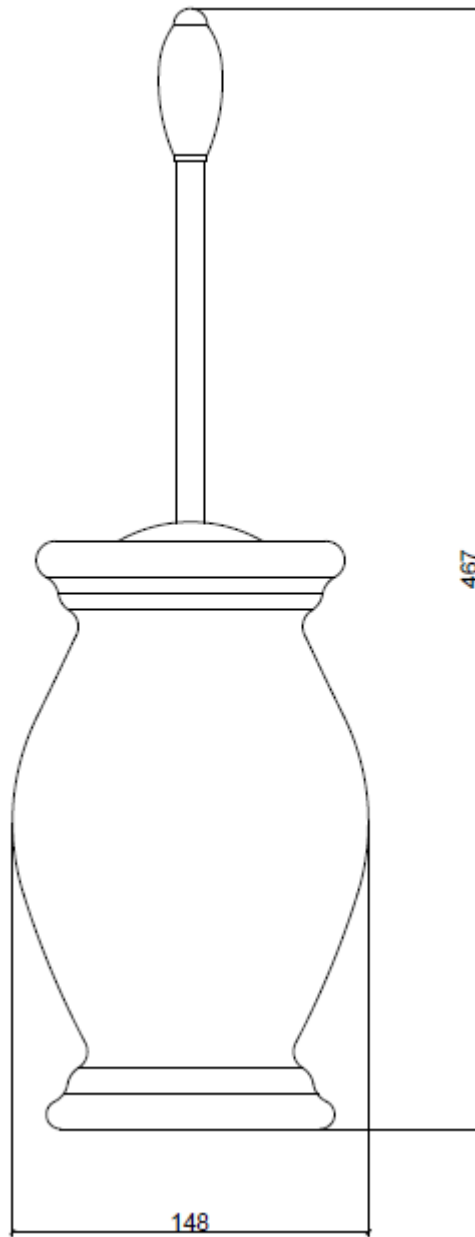

940.KA110.xx (tech)

770.016.xx (Tech)

buitendraad 1/2"
filet extérieur 1/2"

Deze aansluitingskits kunnen ze invijzen op een inbouwdoos met een binnendraad 1/2". Deze inbouwdoos wordt in de muur gemonteerd en aangesloten op een Multiskin. De as-afstand waar deze dozen in de muur moeten ingebouwd worden staat op de technische fiche van de Aqua Prestige handdoekdrogers.

Ces kits peuvent être vissés dans un boîtier à encastrer avec un let intérieur de 1/2". Ce boîtier sera placé dans le mur et raccordé sur un Multiskin. L'entraxe à respecter pour le montage de ces boîtiers dans le mur est précisé sur la fiche technique du sèche-serviettes Aqua Prestige appropriée.

Exemple de boîtier à encastrer.
Non disponible dans la gamme Aqua Prestige.

240.13351.WH & 240.13353.WH + 240.13086.CR (Tech)

Installatie met aanvoer warm en koud apart Installation avec entrées eau chaude et froide séparées

SCHEMA