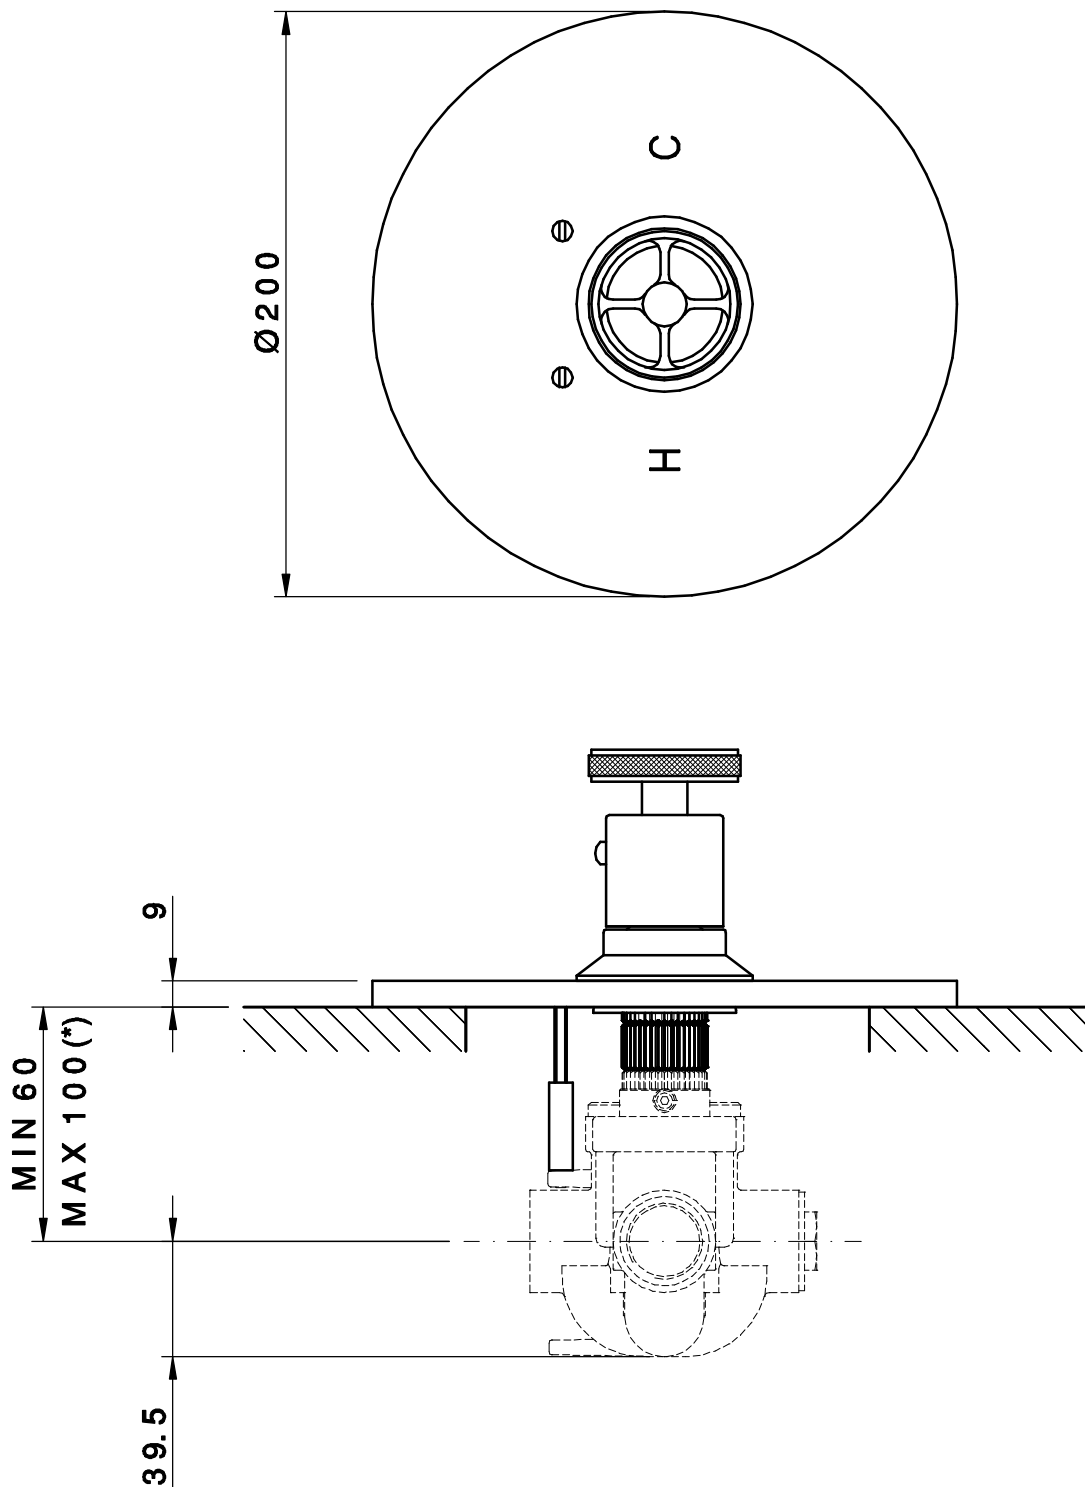

950.4914.44 (Tech)

(*) = Disponible kit di prolunga h.20 mm cad.
 Available extensions kit h.20 mm. each