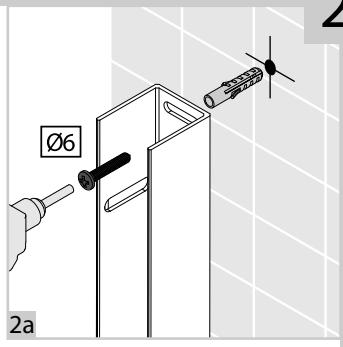

ISTRUZIONI DI MONTAGGIO
NOTICE DE MONTAGE
ASSEMBLING INSTRUCTIONS
MONTAGEANLEITUNGEN
INSTRUCCIONES DE MONTAJE

GOLD GLB

vismara vetro

1a1b

1a1b

Vismaravetro Srl

20843 Verano Brianza (MI) - Italy Via Furlanelli, 29
 telefono 0362/992244 telefax 0362/992255 e-mail: info@vismaravetro.it www.vismaravetro.it