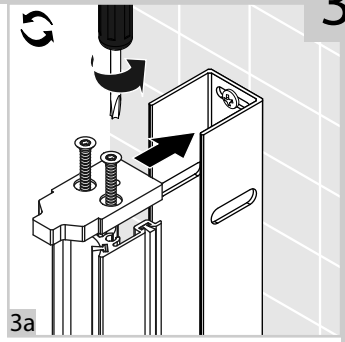

ISTRUZIONI DI MONTAGGIO
NOTICE DE MONTAGE
ASSEMBLING INSTRUCTIONS
MONTAGEANLEITUNGEN
INSTRUCCIONES DE MONTAJE

GOLD GLB

vismara vetro

1a1b

1a1b

Vismaravetro Srl

20843 Verano Brianza (MI) - Italy Via Furlanelli, 29
 telefono 0362/992244 telefax 0362/992255 e-mail: info@vismaravetro.it www.vismaravetro.it