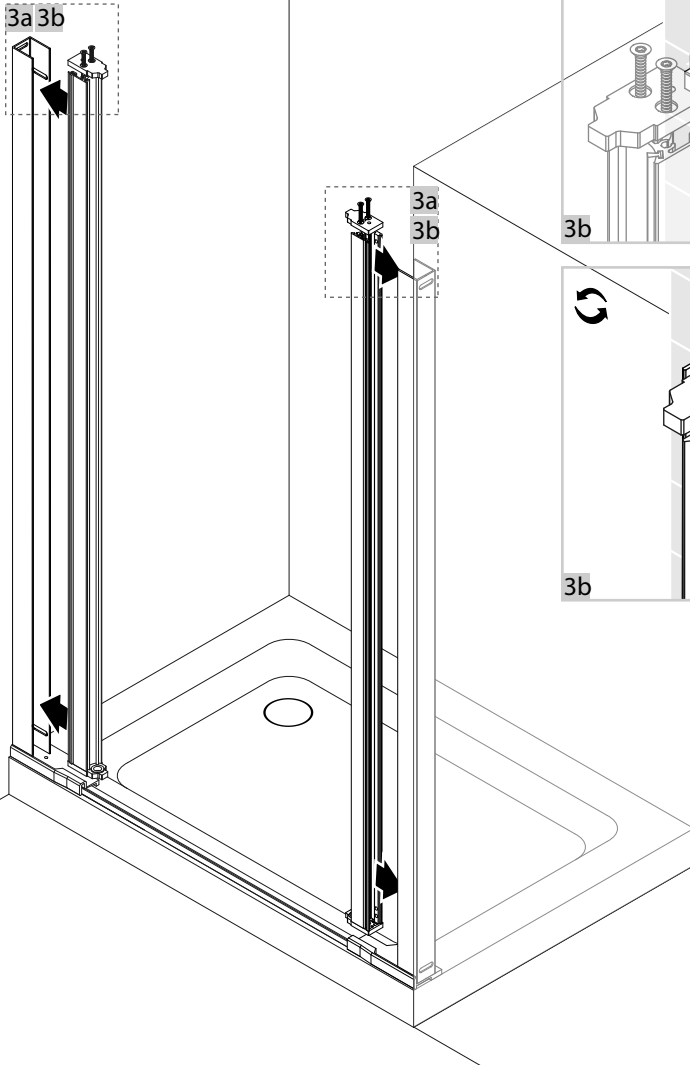

ISTRUZIONI DI MONTAGGIO
NOTICE DE MONTAGE
ASSEMBLING INSTRUCTIONS
MONTAGEANLEITUNGEN
INSTRUCCIONES DE MONTAJE

GOLD GLB

vismara vetro

1a1b

1a1b

Vismaravetro Srl

20843 Verano Brianza (MI) - Italy Via Furlanelli, 29
 telefono 0362/992244 telefax 0362/992255 e-mail: info@vismaravetro.it www.vismaravetro.it