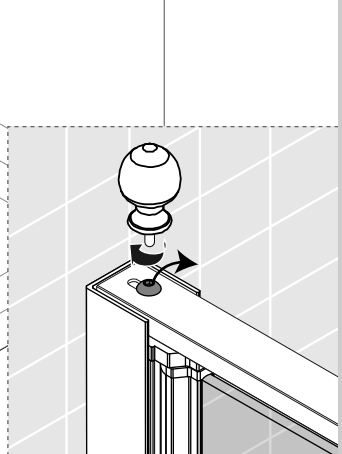

ISTRUZIONI DI MONTAGGIO
NOTICE DE MONTAGE
ASSEMBLING INSTRUCTIONS
MONTAGEANLEITUNGEN
INSTRUCCIONES DE MONTAJE

GOLD GLB

vismara vetro

1a1b

1a1b

Vismaravetro Srl

20843 Verano Brianza (MI) - Italy Via Furlanelli, 29
 telefono 0362/992244 telefax 0362/992255 e-mail: info@vismaravetro.it www.vismaravetro.it