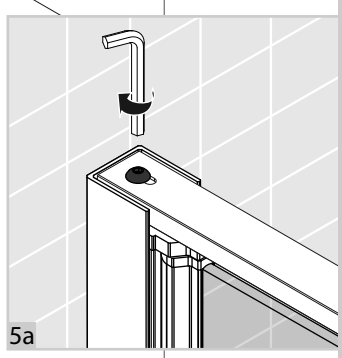

ISTRUZIONI DI MONTAGGIO
NOTICE DE MONTAGE
ASSEMBLING INSTRUCTIONS
MONTAGEANLEITUNGEN
INSTRUCCIONES DE MONTAJE

GOLD GLB

vismara vetro

1a1b

1a1b

Vismaravetro Srl

20843 Verano Brianza (MI) - Italy Via Furlanelli, 29
 telefono 0362/992244 telefax 0362/992255 e-mail: info@vismaravetro.it www.vismaravetro.it