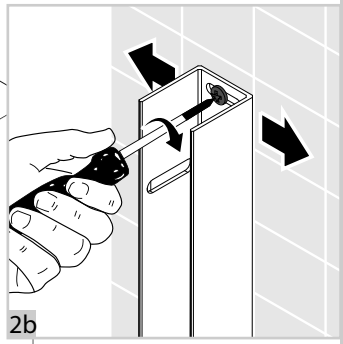

ISTRUZIONI DI MONTAGGIO
NOTICE DE MONTAGE
ASSEMBLING INSTRUCTIONS
MONTAGEANLEITUNGEN
INSTRUCCIONES DE MONTAJE

GOLD GLB

vismara vetro

1a1b

1a1b

Vismaravetro Srl

20843 Verano Brianza (MI) - Italy Via Furlanelli, 29
 telefono 0362/992244 telefax 0362/992255 e-mail: info@vismaravetro.it www.vismaravetro.it