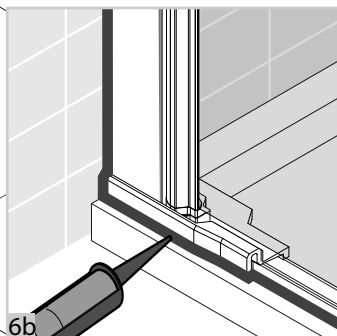

ISTRUZIONI DI MONTAGGIO
NOTICE DE MONTAGE
ASSEMBLING INSTRUCTIONS
MONTAGEANLEITUNGEN
INSTRUCCIONES DE MONTAJE

GOLD GLB

vismara vetro

1a1b

1a1b

Vismaravetro Srl

20843 Verano Brianza (MI) - Italy Via Furlanelli, 29
 telefono 0362/992244 telefax 0362/992255 e-mail: info@vismaravetro.it www.vismaravetro.it