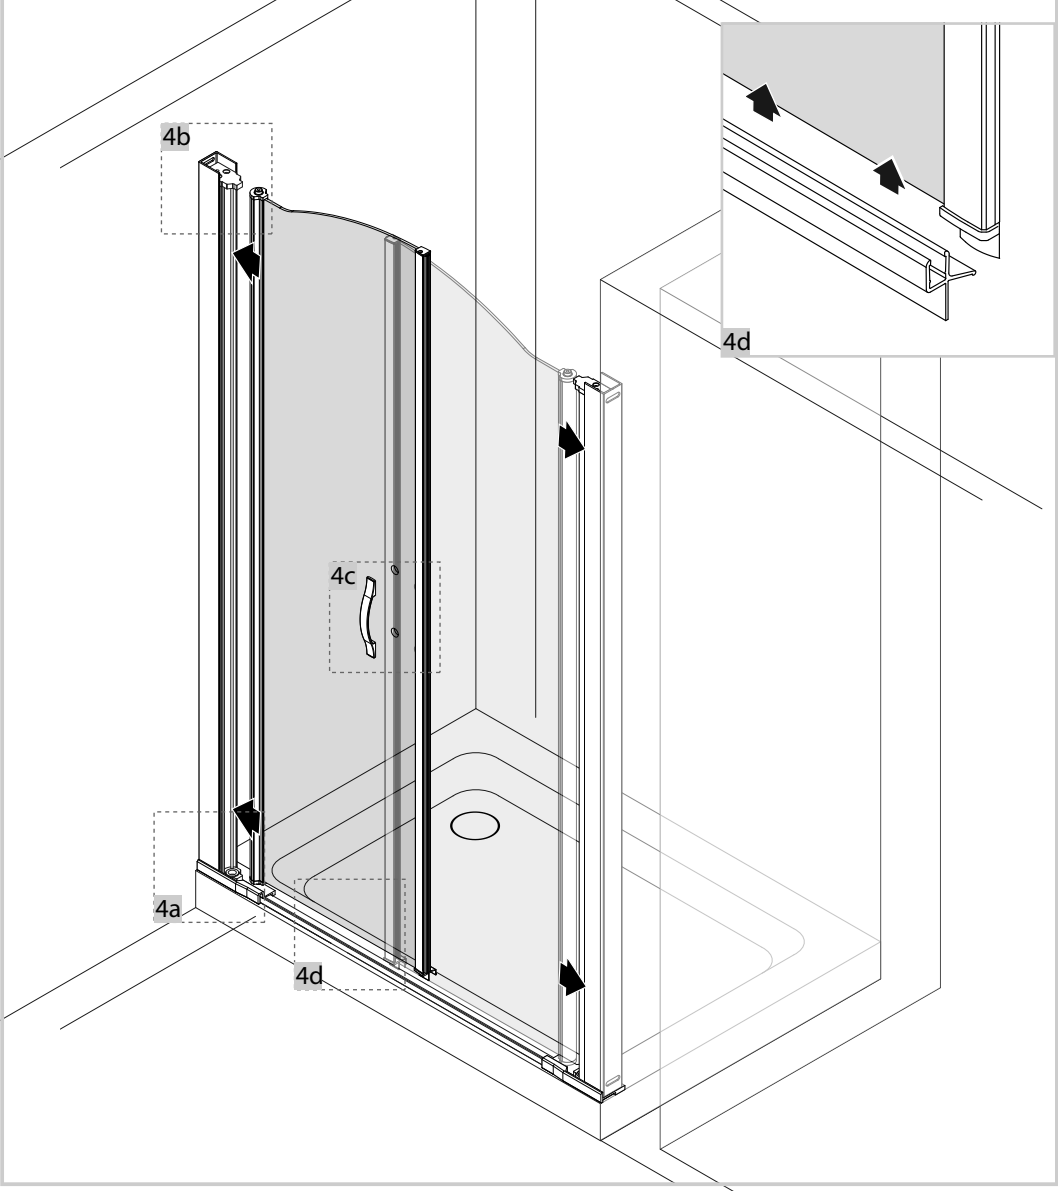

ISTRUZIONI DI MONTAGGIO
NOTICE DE MONTAGE
ASSEMBLING INSTRUCTIONS
MONTAGEANLEITUNGEN
INSTRUCCIONES DE MONTAJE

GOLD GLB

vismara vetro

1a1b

1a1b

Vismaravetro Srl

20843 Verano Brianza (MI) - Italy Via Furlanelli, 29
 telefono 0362/992244 telefax 0362/992255 e-mail: info@vismaravetro.it www.vismaravetro.it