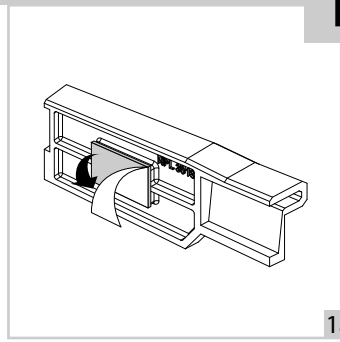

ISTRUZIONI DI MONTAGGIO
NOTICE DE MONTAGE
ASSEMBLING INSTRUCTIONS
MONTAGEANLEITUNGEN
INSTRUCCIONES DE MONTAJE

GOLD GLB

vismara vetro

1a1b

1a1b

Vismaravetro Srl

20843 Verano Brianza (MI) - Italy Via Furlanelli, 29
 telefono 0362/992244 telefax 0362/992255 e-mail: info@vismaravetro.it www.vismaravetro.it