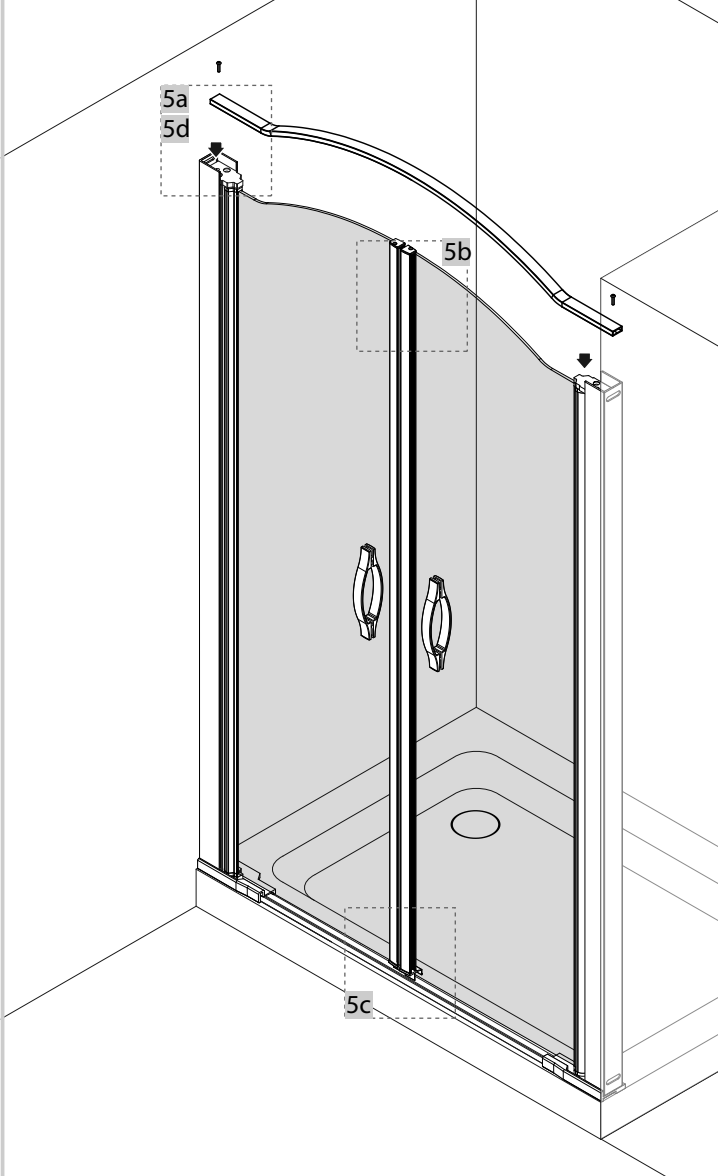

ISTRUZIONI DI MONTAGGIO
NOTICE DE MONTAGE
ASSEMBLING INSTRUCTIONS
MONTAGEANLEITUNGEN
INSTRUCCIONES DE MONTAJE

GOLD GLB

vismara vetro

1a1b

1a1b

Vismaravetro Srl

20843 Verano Brianza (MI) - Italy Via Furlanelli, 29
 telefono 0362/992244 telefax 0362/992255 e-mail: info@vismaravetro.it www.vismaravetro.it