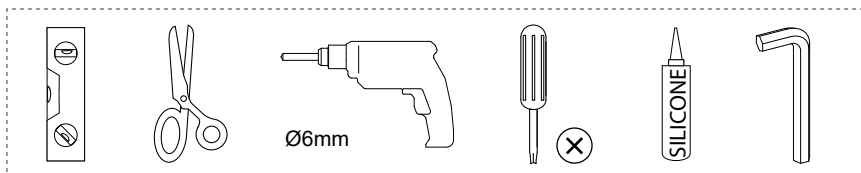

ISTRUZIONI DI MONTAGGIO
NOTICE DE MONTAGE
ASSEMBLING INSTRUCTIONS
MONTAGEANLEITUNGEN
INSTRUCCIONES DE MONTAJE

GOLD GLB

vismara vetro

1a1b

1a1b

Vismaravetro Srl

20843 Verano Brianza (MI) - Italy Via Furlanelli, 29
 telefono 0362/992244 telefax 0362/992255 e-mail: info@vismaravetro.it www.vismaravetro.it