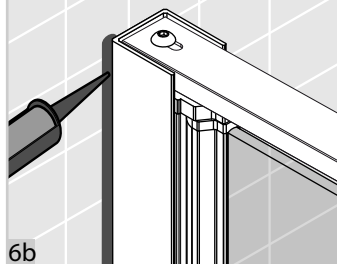

ISTRUZIONI DI MONTAGGIO
NOTICE DE MONTAGE
ASSEMBLING INSTRUCTIONS
MONTAGEANLEITUNGEN
INSTRUCCIONES DE MONTAJE

GOLD GLB

vismara vetro

1a1b

1a1b

Vismaravetro Srl

20843 Verano Brianza (MI) - Italy Via Furlanelli, 29
 telefono 0362/992244 telefax 0362/992255 e-mail: info@vismaravetro.it www.vismaravetro.it