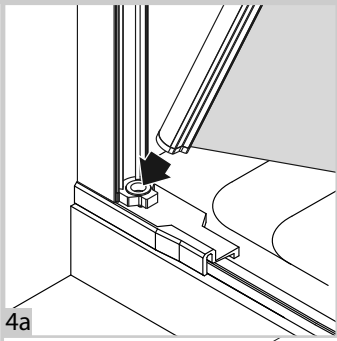

ISTRUZIONI DI MONTAGGIO
NOTICE DE MONTAGE
ASSEMBLING INSTRUCTIONS
MONTAGEANLEITUNGEN
INSTRUCCIONES DE MONTAJE

GOLD GLB

vismara vetro

1a1b

1a1b

Vismaravetro Srl

20843 Verano Brianza (MI) - Italy Via Furlanelli, 29
 telefono 0362/992244 telefax 0362/992255 e-mail: info@vismaravetro.it www.vismaravetro.it