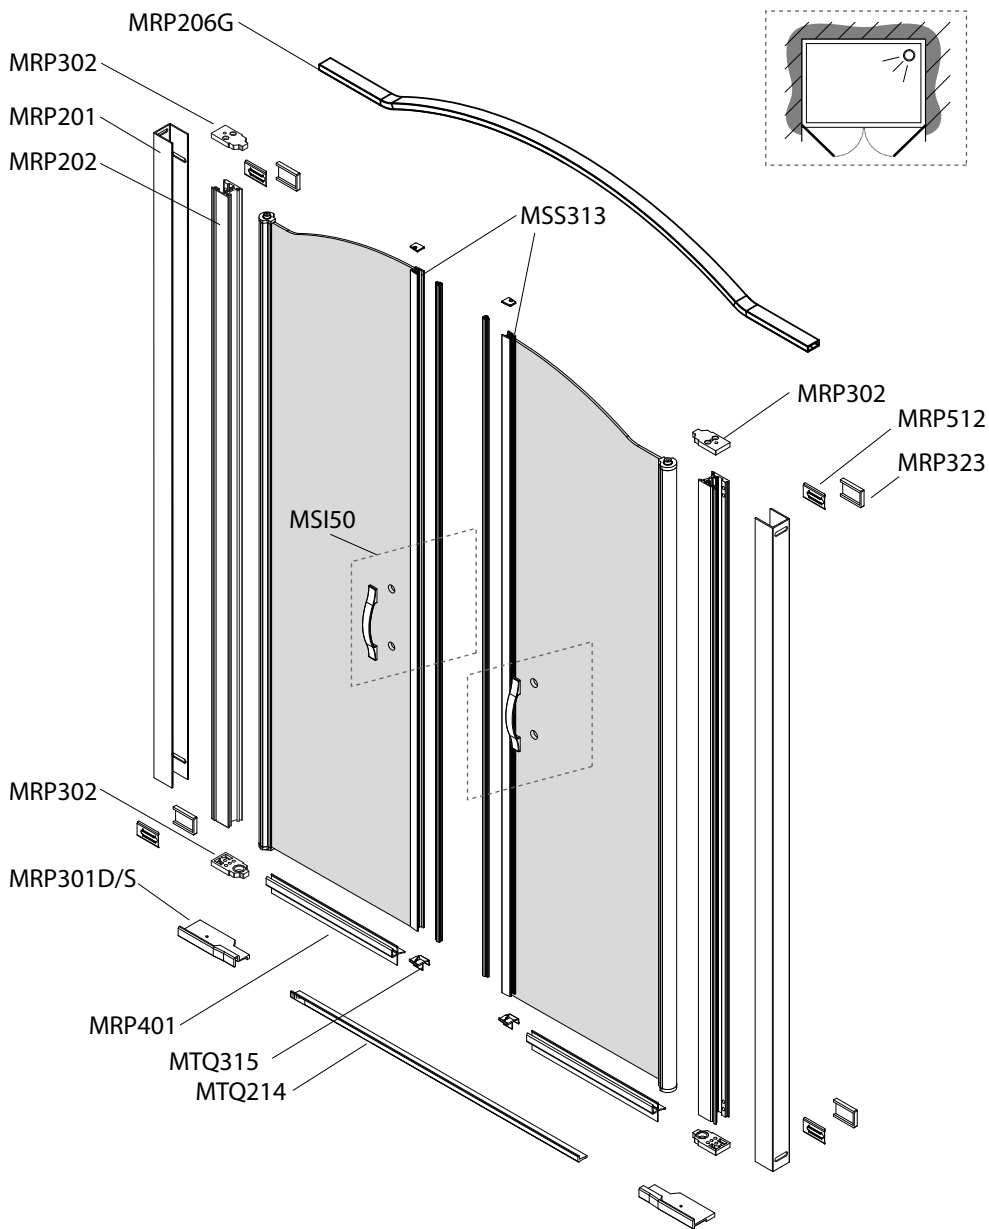

ISTRUZIONI DI MONTAGGIO
NOTICE DE MONTAGE
ASSEMBLING INSTRUCTIONS
MONTAGEANLEITUNGEN
INSTRUCCIONES DE MONTAJE

GOLD GLB

vismara vetro

1a1b

1a1b

Vismaravetro Srl

20843 Verano Brianza (MI) - Italy Via Furlanelli, 29
 telefono 0362/992244 telefax 0362/992255 e-mail: info@vismaravetro.it www.vismaravetro.it