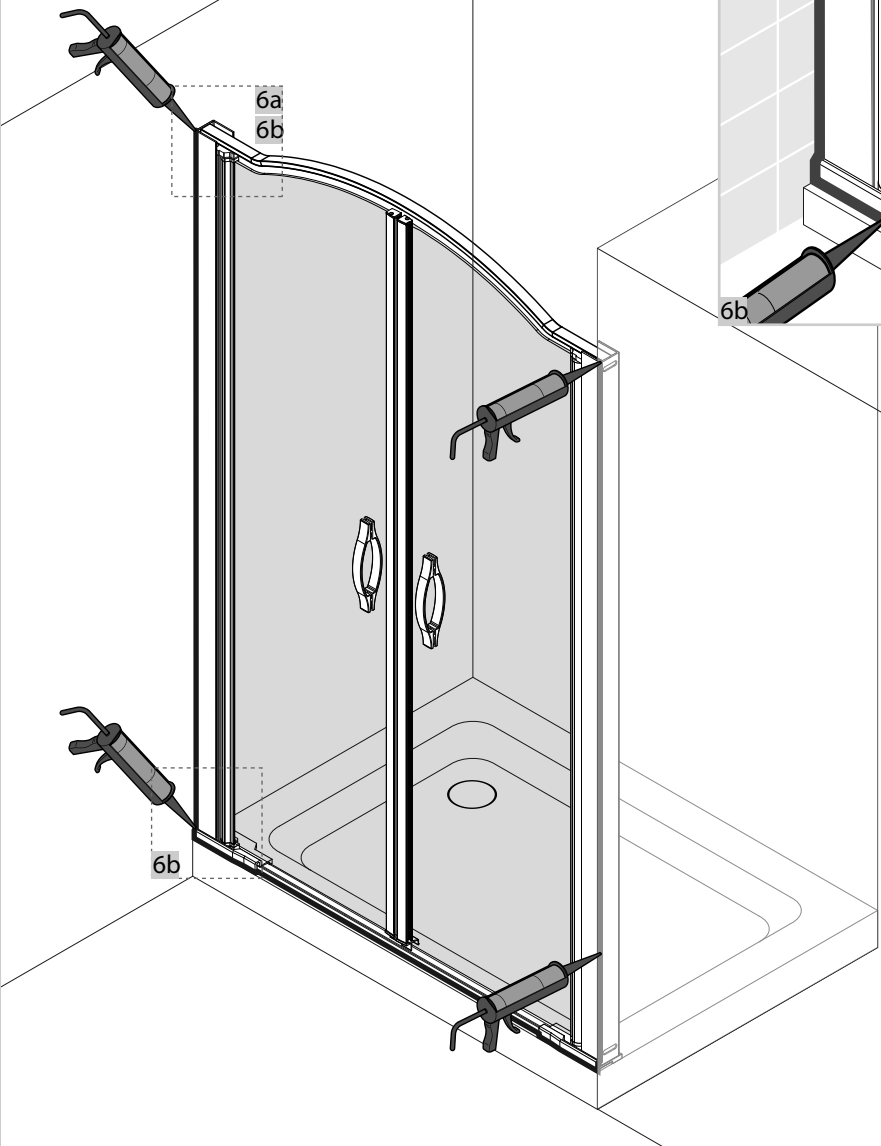

ISTRUZIONI DI MONTAGGIO
NOTICE DE MONTAGE
ASSEMBLING INSTRUCTIONS
MONTAGEANLEITUNGEN
INSTRUCCIONES DE MONTAJE

GOLD GLB

vismara vetro

1a1b

1a1b

Vismaravetro Srl

20843 Verano Brianza (MI) - Italy Via Furlanelli, 29
 telefono 0362/992244 telefax 0362/992255 e-mail: info@vismaravetro.it www.vismaravetro.it