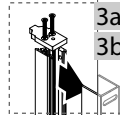

ISTRUZIONI DI MONTAGGIO
NOTICE DE MONTAGE
ASSEMBLING INSTRUCTIONS
MONTAGEANLEITUNGEN
INSTRUCCIONES DE MONTAJE

GOLD GLB

vismara vetro

1a1b

1a1b

Vismaravetro Srl

20843 Verano Brianza (MI) - Italy Via Furlanelli, 29
 telefono 0362/992244 telefax 0362/992255 e-mail: info@vismaravetro.it www.vismaravetro.it