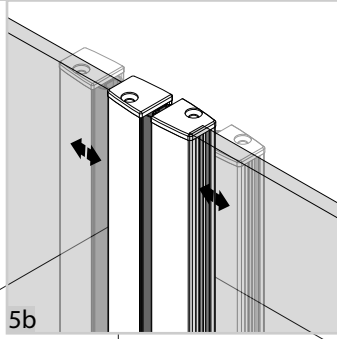

ISTRUZIONI DI MONTAGGIO
NOTICE DE MONTAGE
ASSEMBLING INSTRUCTIONS
MONTAGEANLEITUNGEN
INSTRUCCIONES DE MONTAJE

GOLD GLB

vismara vetro

1a1b

1a1b

Vismaravetro Srl

20843 Verano Brianza (MI) - Italy Via Furlanelli, 29
 telefono 0362/992244 telefax 0362/992255 e-mail: info@vismaravetro.it www.vismaravetro.it