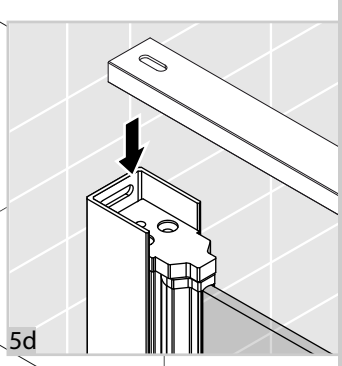

ISTRUZIONI DI MONTAGGIO
NOTICE DE MONTAGE
ASSEMBLING INSTRUCTIONS
MONTAGEANLEITUNGEN
INSTRUCCIONES DE MONTAJE

GOLD GLB

vismara vetro

1a1b

1a1b

Vismaravetro Srl

20843 Verano Brianza (MI) - Italy Via Furlanelli, 29
 telefono 0362/992244 telefax 0362/992255 e-mail: info@vismaravetro.it www.vismaravetro.it