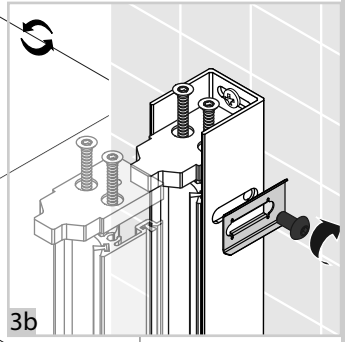

ISTRUZIONI DI MONTAGGIO
NOTICE DE MONTAGE
ASSEMBLING INSTRUCTIONS
MONTAGEANLEITUNGEN
INSTRUCCIONES DE MONTAJE

GOLD GLB

vismara vetro

1a1b

1a1b

Vismaravetro Srl

20843 Verano Brianza (MI) - Italy Via Furlanelli, 29
 telefono 0362/992244 telefax 0362/992255 e-mail: info@vismaravetro.it www.vismaravetro.it