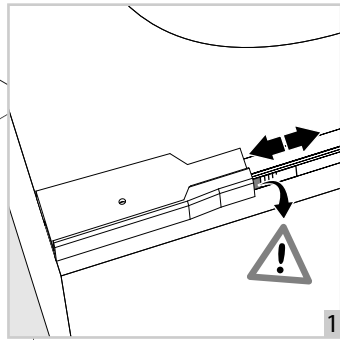

ISTRUZIONI DI MONTAGGIO
NOTICE DE MONTAGE
ASSEMBLING INSTRUCTIONS
MONTAGEANLEITUNGEN
INSTRUCCIONES DE MONTAJE

GOLD GLB

vismara vetro

1a1b

1a1b

Vismaravetro Srl

20843 Verano Brianza (MI) - Italy Via Furlanelli, 29
 telefono 0362/992244 telefax 0362/992255 e-mail: info@vismaravetro.it www.vismaravetro.it