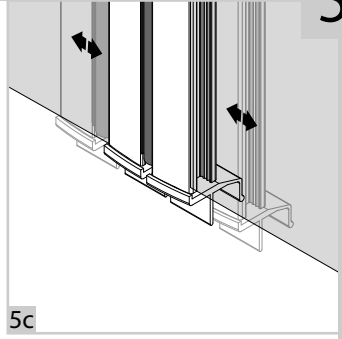

ISTRUZIONI DI MONTAGGIO
NOTICE DE MONTAGE
ASSEMBLING INSTRUCTIONS
MONTAGEANLEITUNGEN
INSTRUCCIONES DE MONTAJE

GOLD GLB

vismara vetro

1a1b

1a1b

Vismaravetro Srl

20843 Verano Brianza (MI) - Italy Via Furlanelli, 29
 telefono 0362/992244 telefax 0362/992255 e-mail: info@vismaravetro.it www.vismaravetro.it