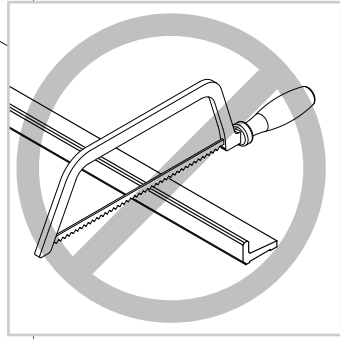

ISTRUZIONI DI MONTAGGIO
NOTICE DE MONTAGE
ASSEMBLING INSTRUCTIONS
MONTAGEANLEITUNGEN
INSTRUCCIONES DE MONTAJE

GOLD GLB

vismara vetro

1a1b

1a1b

Vismaravetro Srl

20843 Verano Brianza (MI) - Italy Via Furlanelli, 29
 telefono 0362/992244 telefax 0362/992255 e-mail: info@vismaravetro.it www.vismaravetro.it