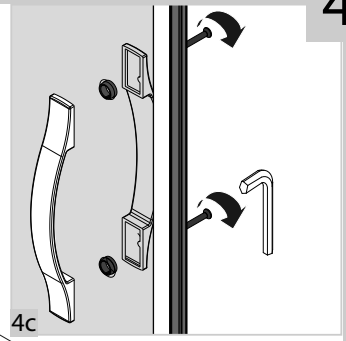

ISTRUZIONI DI MONTAGGIO
NOTICE DE MONTAGE
ASSEMBLING INSTRUCTIONS
MONTAGEANLEITUNGEN
INSTRUCCIONES DE MONTAJE

GOLD GLB

vismara vetro

1a1b

1a1b

Vismaravetro Srl

20843 Verano Brianza (MI) - Italy Via Furlanelli, 29
 telefono 0362/992244 telefax 0362/992255 e-mail: info@vismaravetro.it www.vismaravetro.it