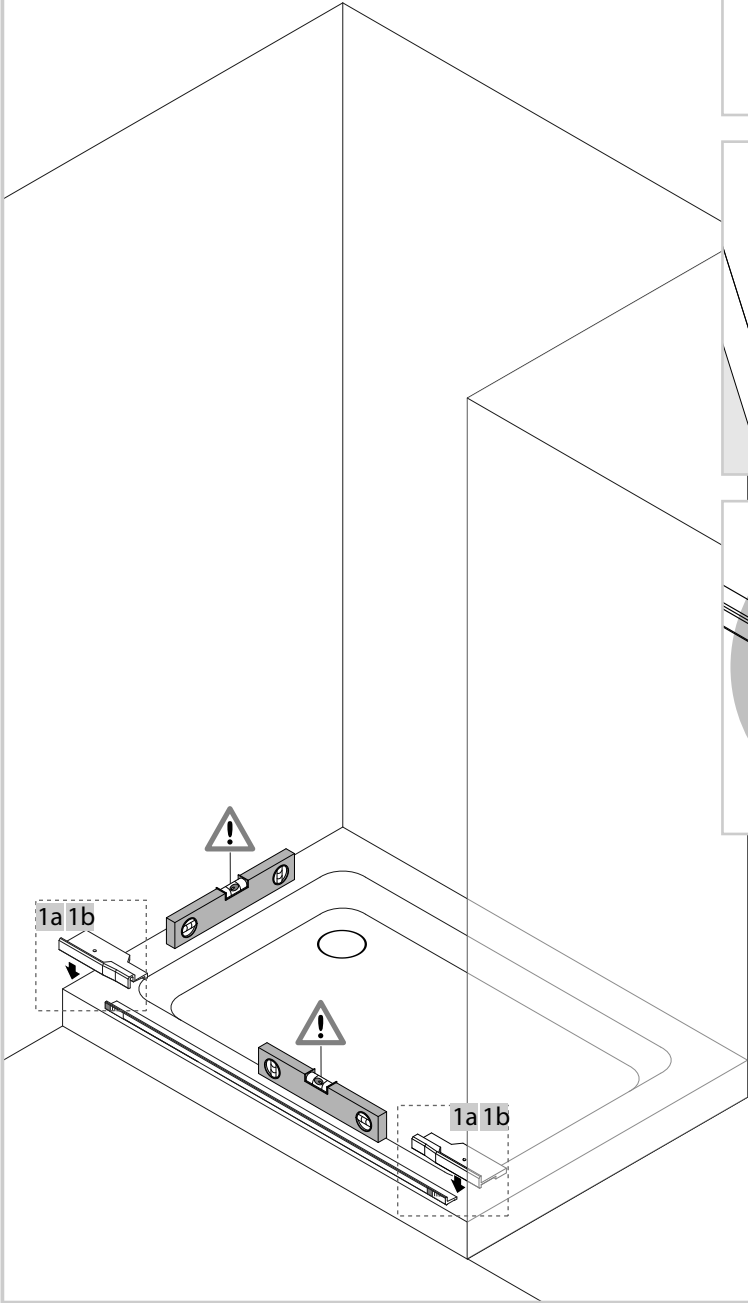

ISTRUZIONI DI MONTAGGIO
NOTICE DE MONTAGE
ASSEMBLING INSTRUCTIONS
MONTAGEANLEITUNGEN
INSTRUCCIONES DE MONTAJE

GOLD GLB

vismara vetro

1a1b

1a1b

Vismaravetro Srl

20843 Verano Brianza (MI) - Italy Via Furlanelli, 29
 telefono 0362/992244 telefax 0362/992255 e-mail: info@vismaravetro.it www.vismaravetro.it