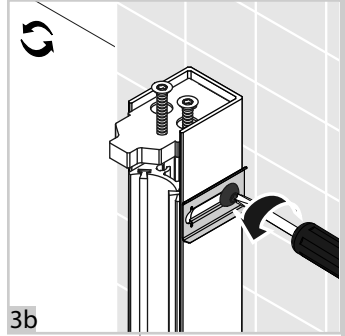

ISTRUZIONI DI MONTAGGIO
NOTICE DE MONTAGE
ASSEMBLING INSTRUCTIONS
MONTAGEANLEITUNGEN
INSTRUCCIONES DE MONTAJE

GOLD GLB

vismara vetro

1a1b

1a1b

Vismaravetro Srl

20843 Verano Brianza (MI) - Italy Via Furlanelli, 29
 telefono 0362/992244 telefax 0362/992255 e-mail: info@vismaravetro.it www.vismaravetro.it