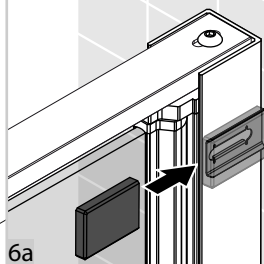

ISTRUZIONI DI MONTAGGIO
NOTICE DE MONTAGE
ASSEMBLING INSTRUCTIONS
MONTAGEANLEITUNGEN
INSTRUCCIONES DE MONTAJE

GOLD GLB

vismara vetro

1a1b

1a1b

Vismaravetro Srl

20843 Verano Brianza (MI) - Italy Via Furlanelli, 29
 telefono 0362/992244 telefax 0362/992255 e-mail: info@vismaravetro.it www.vismaravetro.it