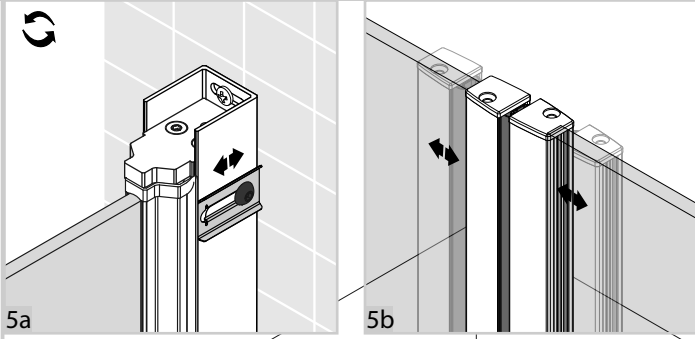

ISTRUZIONI DI MONTAGGIO
NOTICE DE MONTAGE
ASSEMBLING INSTRUCTIONS
MONTAGEANLEITUNGEN
INSTRUCCIONES DE MONTAJE

GOLD GLB

vismara vetro

1a1b

1a1b

Vismaravetro Srl

20843 Verano Brianza (MI) - Italy Via Furlanelli, 29
 telefono 0362/992244 telefax 0362/992255 e-mail: info@vismaravetro.it www.vismaravetro.it