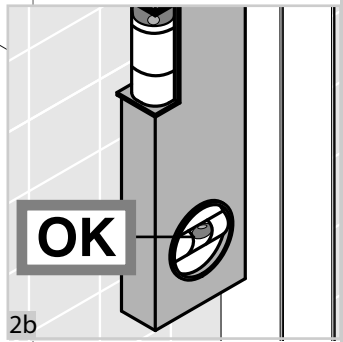

ISTRUZIONI DI MONTAGGIO
NOTICE DE MONTAGE
ASSEMBLING INSTRUCTIONS
MONTAGEANLEITUNGEN
INSTRUCCIONES DE MONTAJE

GOLD GLB

vismara vetro

1a1b

1a1b

Vismaravetro Srl

20843 Verano Brianza (MI) - Italy Via Furlanelli, 29
 telefono 0362/992244 telefax 0362/992255 e-mail: info@vismaravetro.it www.vismaravetro.it