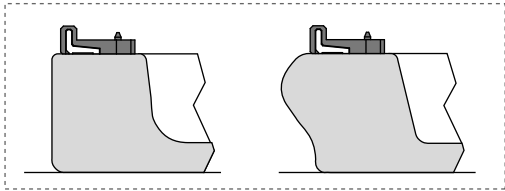

ISTRUZIONI DI MONTAGGIO
NOTICE DE MONTAGE
ASSEMBLING INSTRUCTIONS
MONTAGEANLEITUNGEN
INSTRUCCIONES DE MONTAJE

GOLD GLB

vismara vetro

1a1b

1a1b

Vismaravetro Srl

20843 Verano Brianza (MI) - Italy Via Furlanelli, 29
 telefono 0362/992244 telefax 0362/992255 e-mail: info@vismaravetro.it www.vismaravetro.it