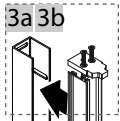

ISTRUZIONI DI MONTAGGIO
NOTICE DE MONTAGE
ASSEMBLING INSTRUCTIONS
MONTAGEANLEITUNGEN
INSTRUCCIONES DE MONTAJE

GOLD GLB

vismara vetro

1a1b

1a1b

Vismaravetro Srl

20843 Verano Brianza (MI) - Italy Via Furlanelli, 29
 telefono 0362/992244 telefax 0362/992255 e-mail: info@vismaravetro.it www.vismaravetro.it