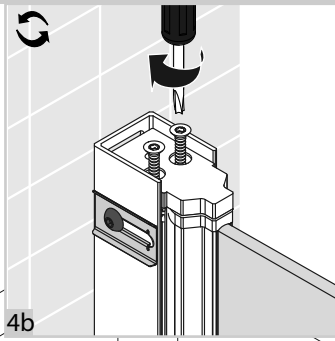

ISTRUZIONI DI MONTAGGIO
NOTICE DE MONTAGE
ASSEMBLING INSTRUCTIONS
MONTAGEANLEITUNGEN
INSTRUCCIONES DE MONTAJE

GOLD GLB

vismara vetro

1a1b

1a1b

Vismaravetro Srl

20843 Verano Brianza (MI) - Italy Via Furlanelli, 29
 telefono 0362/992244 telefax 0362/992255 e-mail: info@vismaravetro.it www.vismaravetro.it