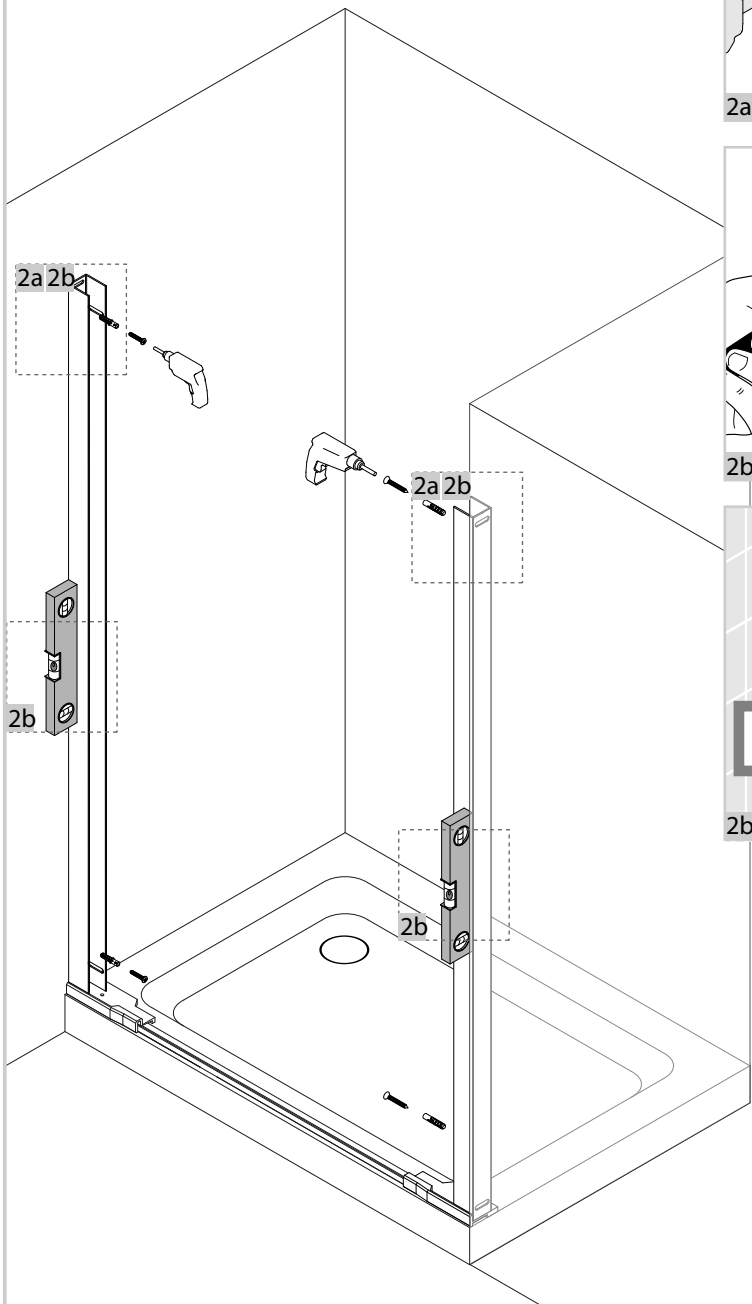

ISTRUZIONI DI MONTAGGIO
NOTICE DE MONTAGE
ASSEMBLING INSTRUCTIONS
MONTAGEANLEITUNGEN
INSTRUCCIONES DE MONTAJE

GOLD GLB

vismara vetro

1a1b

1a1b

Vismaravetro Srl

20843 Verano Brianza (MI) - Italy Via Furlanelli, 29
 telefono 0362/992244 telefax 0362/992255 e-mail: info@vismaravetro.it www.vismaravetro.it