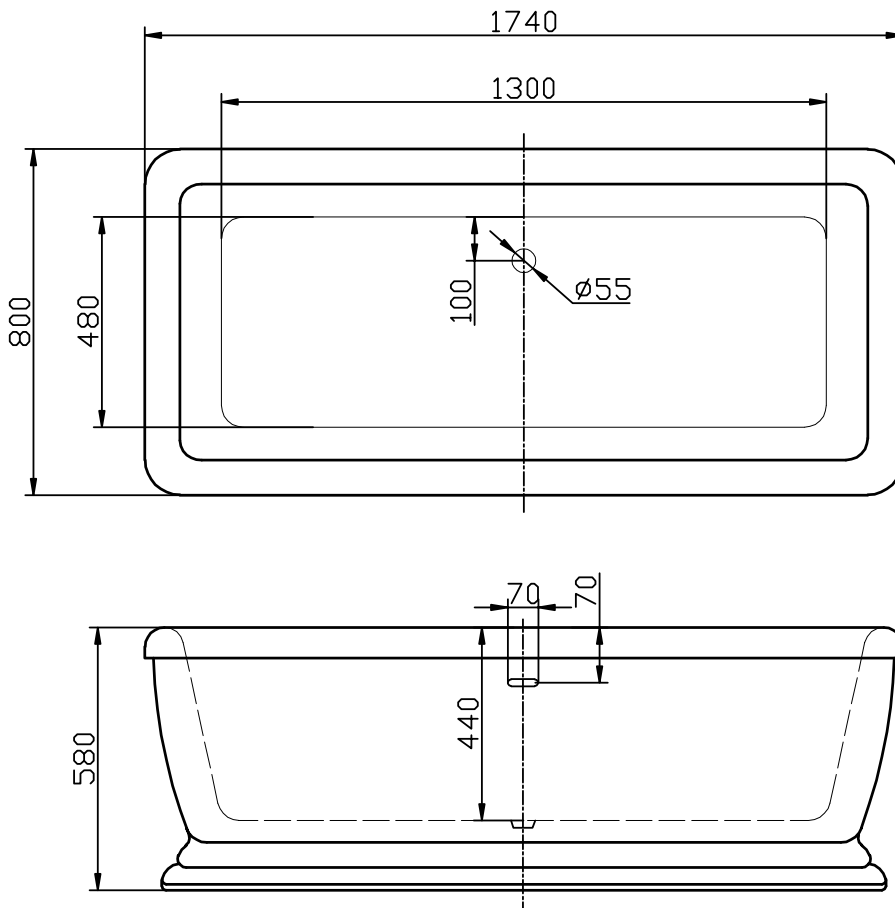

Kingston - 620.14550 (Tech)

Gewicht - Poids: 62 KG
 Liters tot overloop - Litres jusqu'au trop-plein: 280 L