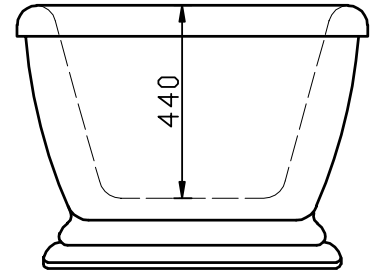

Kingston - 620.14550 (Tech)

Gewicht - Poids: 62 KG
 Liters tot overloop - Litres jusqu'au trop-plein: 280 L