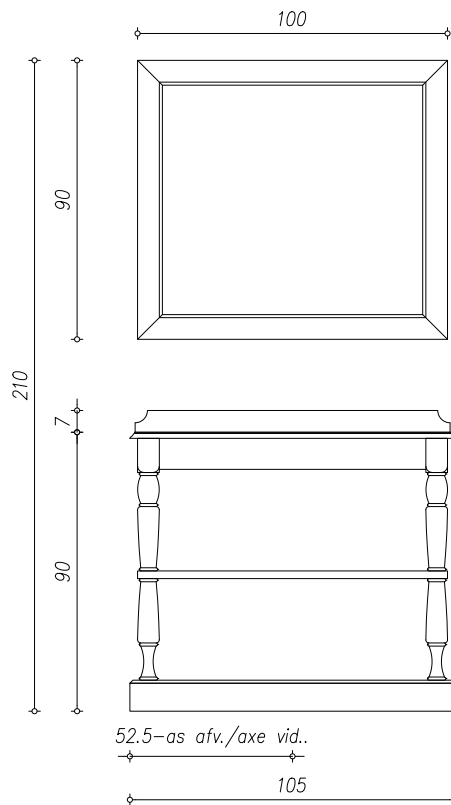

Orléans enkel-simple (600.08700) (tech)

Afmetingen van de spiegel = 110 x H: 90cm = Dimensions du miroir
 Diepte blad = 62,5 cm = Profondeur tablette

Hoogte van de afvoer = 55 cm = hauteur de l'évacuation - Hoogte van de watertoevoer = 60 cm = Hauteur des arrivées d'eau