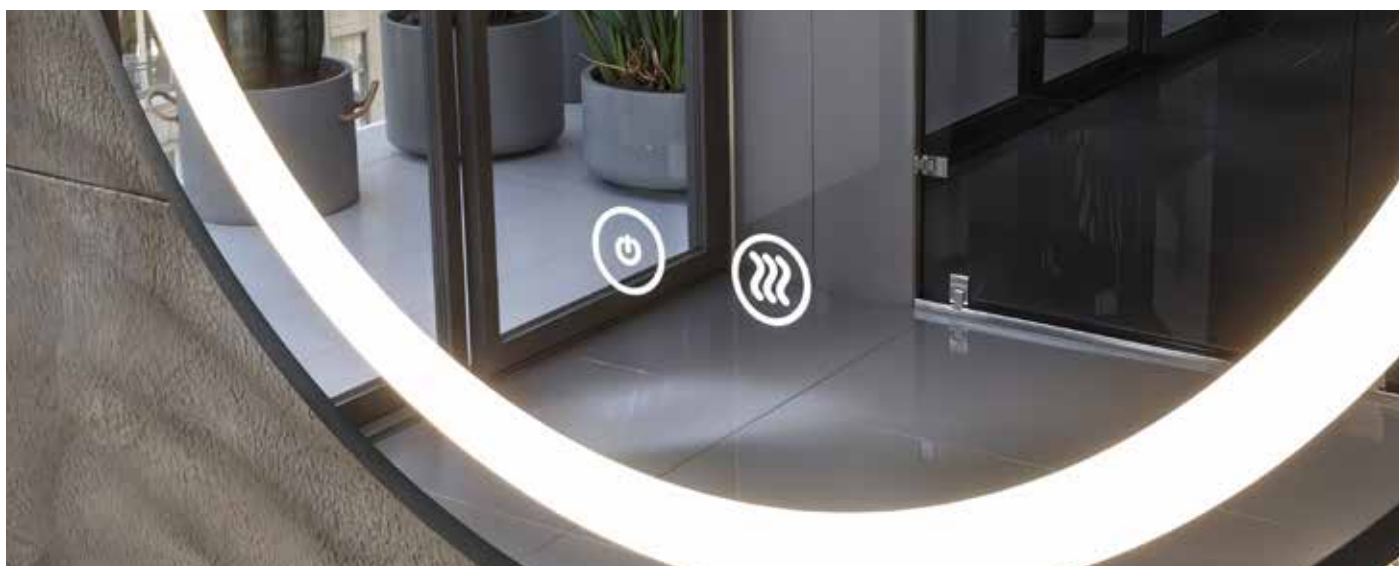

2 Knoppen 2 Boutons	Referentie Référence	Omschrijving Description	
	119.OP.081	Lichtgevende knop aan/uit met dimmerfunctie voor spiegelverlichting Lichtgevende knop aan/uit voor anti-condensfunctie	< 119 cm : 1 x anti-condensfunctie / fonction antibuée
	119.OP.082	Inclusief anti-condenssysteem	120 - 159 cm : 2 x anti-condensfunctie /fonction antibuée
	119.OP.083	Bouton lumineux poussoir on/off avec dimmer pour éclairage Bouton lumineux poussoir on/off pour fonction antibuée Inclus : système antibuée	> 160 cm : 3 x anti-condensfunctie / fonction antibuée
	119.OP.090	Lichtgevende knop aan/uit met dimmerfunctie voor spiegelverlichting Lichtgevende knop aan/uit voor verlichting vergrotende spiegel Inclusief vergrotende spiegel x3 (x5) met verlichting	
		Bouton lumineux poussoir on/off avec dimmer pour éclairage Bouton lumineux poussoir on/off pour éclairage miroir grossissant Inclus : miroir grossissant x3 (x5) avec éclairage	
	119.OP.100	Lichtgevende knop aan/uit met dimmerfunctie voor spiegelverlichting Lichtgevende knop aan/uit voor Bluetooth luidsprekers Inclusief 2 Bluetooth luidsprekers 3W	
		Bouton lumineux poussoir on/off avec dimmer pour éclairage Bouton lumineux poussoir on/off pour haut-parleurs Bluetooth Inclus : 2 haut-parleurs Bluetooth de 3W	
	119.OP.111	Lichtgevende knop aan/uit voor Bluetooth luidsprekers	< 119 cm : 1 x anti-condensfunctie / fonction antibuée
	119.OP.112	Lichtgevende knop aan/uit voor anti-condensfunctie Inclusief 2 Bluetooth luidsprekers 3W en anti-condenssysteem	120 - 159 cm : 2 x anti-condensfunctie /fonction antibuée
	119.OP.113	Bouton lumineux poussoir on/off pour haut-parleurs Bluetooth Bouton lumineux poussoir on/off pour fonction antibuée Inclus : 2 haut-parleurs Bluetooth de 3W et système antibuée	> 160 cm : 3 x anti-condensfunctie / fonction antibuée
Wandschakelaar te voorzien voor spiegelverlichting Interrupteur mural à prévoir pour l'éclairage du miroir			
	119.OP.120	Lichtgevende knop aan/uit voor Bluetooth luidsprekers Lichtgevende knop aan/uit voor verlichting vergrotende spiegel Inclusief 2 Bluetooth luidsprekers 3W en vergrotende spiegel x3 (x5) met verlichting	
		Bouton lumineux poussoir on/off pour haut-parleurs Bluetooth Bouton lumineux poussoir on/off pour éclairage miroir grossissant Inclus : 2 haut-parleurs Bluetooth de 3W et miroir grossissant x3 (x5) avec éclairage	
Wandschakelaar te voorzien voor spiegelverlichting Interrupteur mural à prévoir pour l'éclairage du miroir			
	119.OP.131	Lichtgevende knop aan/uit voor anti-condensfunctie	< 119 cm : 1 x anti-condensfunctie / fonction antibuée
	119.OP.132	Lichtgevende knop aan/uit voor verlichting vergrotende spiegel Inclusief anti-condenssysteem en vergrotende spiegel x3 (x5) met verlichting	120 - 159 cm : 2 x anti-condensfunctie /fonction antibuée
	119.OP.133	Bouton lumineux poussoir on/off pour fonction antibuée Bouton lumineux poussoir on/off pour éclairage miroir grossissant Inclus : système antibuée et miroir grossissant x3 (x5) avec éclairage.	> 160 cm : 3 x anti-condensfunctie / fonction antibuée
Wandschakelaar te voorzien voor spiegelverlichting Interrupteur mural à prévoir pour l'éclairage du miroir