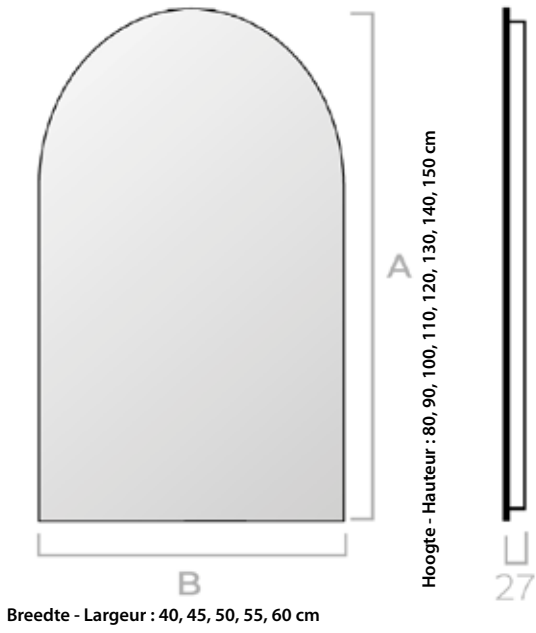

119.RR04.xxx (Tech)

Optie : Vergrotende spiegel standaard x3, op aanvraag: x5  
 Option; Miroir grossissant x3 standard, sur demande: x5

Standaard natuurlijk licht 4300°K  
 op aanvraag: warm licht 3200°K of koud licht 6000°K

Lumière naturelle 4300°K standard  
 sur demande: lumière chaude 3200°K ou lumière froide 6000°K

Optioneel: Plaatsing van knoppen en vergrotende spiegel - En option: Placement des boutons et du miroir grossissant