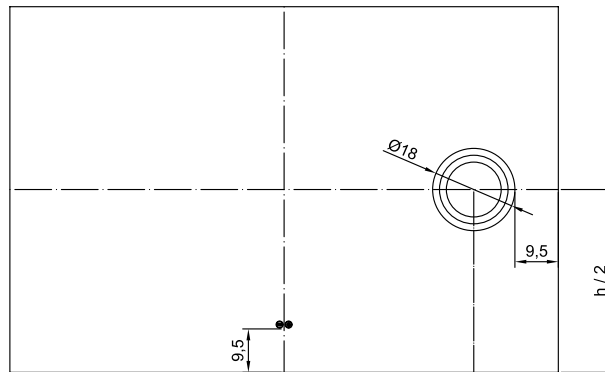

119.RR04.xxx (Tech)

Optie : Vergrotende spiegel standaard x3, op aanvraag: x5  
 Option; Miroir grossissant x3 standard, sur demande: x5

Standaard natuurlijk licht 4300°K  
 op aanvraag: warm licht 3200°K of koud licht 6000°K

Lumière naturelle 4300°K standard  
 sur demande: lumière chaude 3200°K ou lumière froide 6000°K

Optioneel: Plaatsing van knoppen en vergrotende spiegel - En option: Placement des boutons et du miroir grossissant