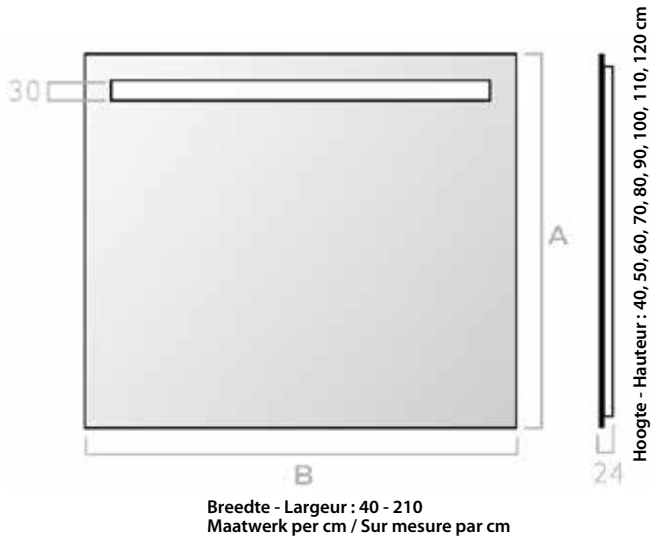

119.RT05.xxx.xxx (Tech)

6000°K 4300°K 3200°K

Standaard natuurlijk licht 4300°K
op aanvraag: warm licht 3200°K of koud licht 6000°K

Lumière naturelle 4300°K standard
sur demande: lumière chaude 3200°K ou lumière froide 6000°K

Optie : Vergrotende spiegel standaard x3, op aanvraag: x5
Option; Miroir grossissant x3 standard, sur demande: x5

120
Led/m

Optioneel: Plaatsing van knoppen en vergrotende spiegel - En option: Placement des boutons et du miroir grossissant