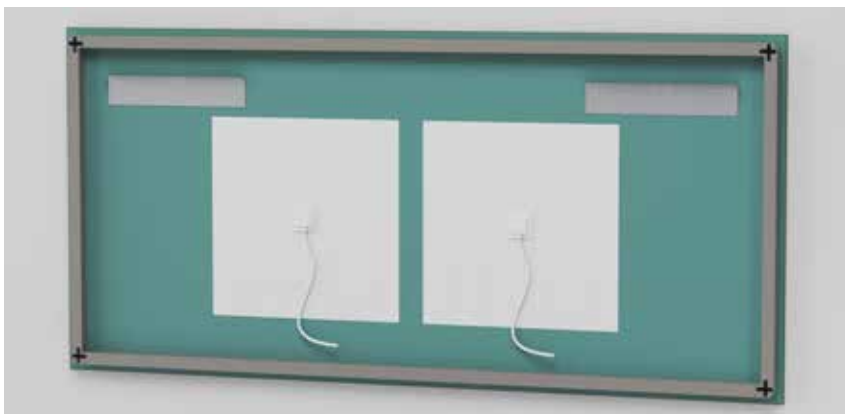

119.OP.051	Lichtgevende knop aan/uit voor anti-condensfunctie Inclusief anti-condenssysteem	< 119 cm : 1 x anti-condensfunctie / fonction antibuée
119.OP.052	Bouton lumineux poussoir on/off pour fonction antibuée Inclus : système antibuée	120 - 159 cm : 2 x anti-condensfunctie / fonction antibuée
119.OP.053		> 160 cm : 3 x anti-condensfunctie / fonction antibuée

Wandschakelaar te voorzien voor spiegelverlichting
Interrupteur mural à prévoir pour l'éclairage du miroir

119.OP.060	Lichtgevende knop aan/uit voor verlichting vergrotende spiegel Inclusief vergrotende spiegel x3 (x5) met verlichting Bouton lumineux poussoir on/off pour éclairage miroir grossissant Inclus : miroir grossissant x3 (x5) avec éclairage

Wandschakelaar te voorzien voor spiegelverlichting
Interrupteur mural à prévoir pour l'éclairage du miroir

119.OP.070	Lichtgevende knop aan/uit voor Bluetooth luidsprekers Inclusief 2 Bluetooth luidsprekers 3W Bouton lumineux poussoir on/off pour haut-parleurs Bluetooth Inclus : 2 haut-parleurs Bluetooth de 3W

Wandschakelaar te voorzien voor spiegelverlichting
Interrupteur mural à prévoir pour l'éclairage du miroir

De anti-condensfunctie voorkomt dat de spiegel beslaat
Le fonction antibuée empêche la formation de buée