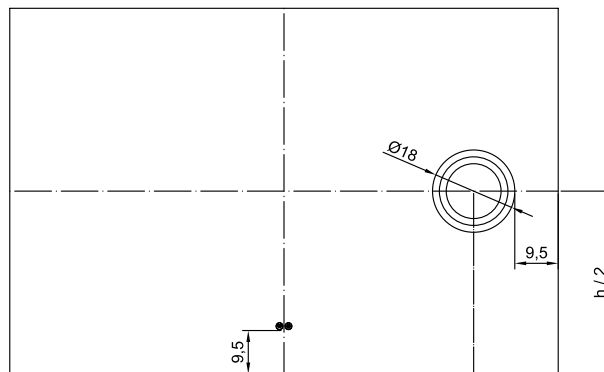

119.RT05.xxx.xxx (Tech)

6000°K 4300°K 3200°K

Standaard natuurlijk licht 4300°K
op aanvraag: warm licht 3200°K of koud licht 6000°K

Lumière naturelle 4300°K standard
sur demande: lumière chaude 3200°K ou lumière froide 6000°K

Optie : Vergrotende spiegel standaard x3, op aanvraag: x5
Option; Miroir grossissant x3 standard, sur demande: x5

120
Led/m

Optioneel: Plaatsing van knoppen en vergrotende spiegel - En option: Placement des boutons et du miroir grossissant