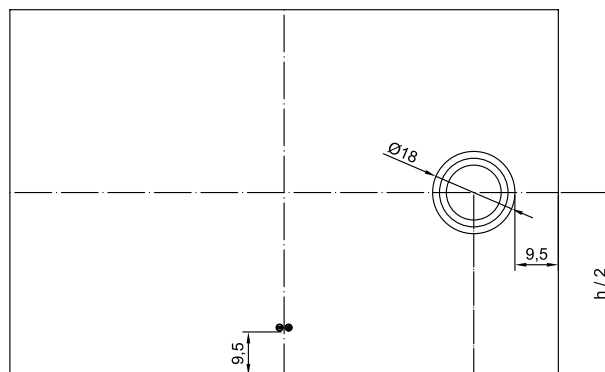

119.RT08.xxx.xxx (Tech)

Breedte - Largeur : 40 - 180
Maatwerk per cm / Sur mesure par cm

6000°K

4300°K

3200°K

Standaard natuurlijk licht 4300°K
op aanvraag: warm licht 3200°K of koud licht 6000°K

Lumière naturelle 4300°K standard
sur demande: lumière chaude 3200°K ou lumière froide 6000°K

Optie : Vergrotende spiegel standaard x3, op aanvraag: x5
Option; Miroir grossissant x3 standard, sur demande: x5

+ 25.000h

120
Led/m

Optioneel: Plaatsing van knoppen en vergrotende spiegel - En option: Placement des boutons et du miroir grossissant