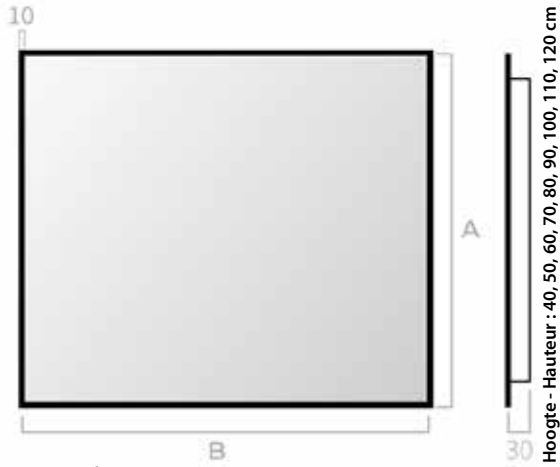

119.RT08.xxx.xxx (Tech)

Breedte - Largeur : 40 - 180
Maatwerk per cm / Sur mesure par cm

6000°K

4300°K

3200°K

Standaard natuurlijk licht 4300°K
op aanvraag: warm licht 3200°K of koud licht 6000°K

Lumière naturelle 4300°K standard
sur demande: lumière chaude 3200°K ou lumière froide 6000°K