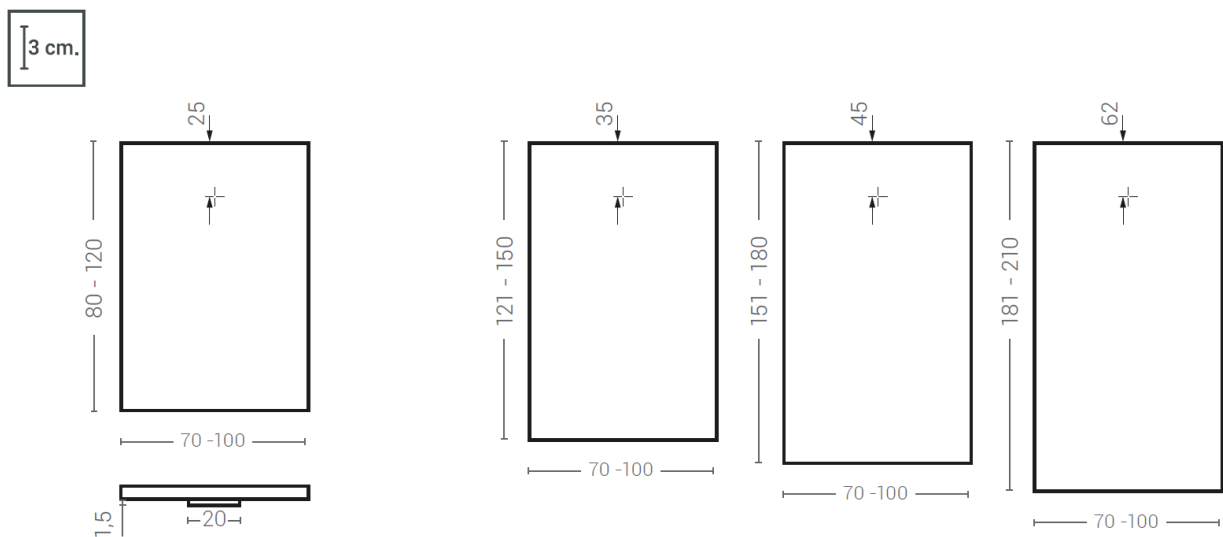

CENTURIA (tech)

CENTURIA STONE NOX

CENTURIA SLATE NOX

CENTURIA STONE COVER

Gewicht douchevloer: +/- 55 kg/m2
verpakking (houten kist): +/- 15 - 20 kg

Poids receveur de douche: +/- 55 kg/m2
Emballage (caisse en bois): +/- 15 - 20 kg

CENTURIA (tech)

CENTURIA SMOOTH NOX

CENTURIA FRAMED /

Gewicht douchevloer: +/- 55 kg/m²
 verpakking (houten kist): +/- 15 - 20 kg

Poids receveur de douche: +/- 55 kg/m²
 Emballage (caisse en bois): +/- 15 - 20 kg