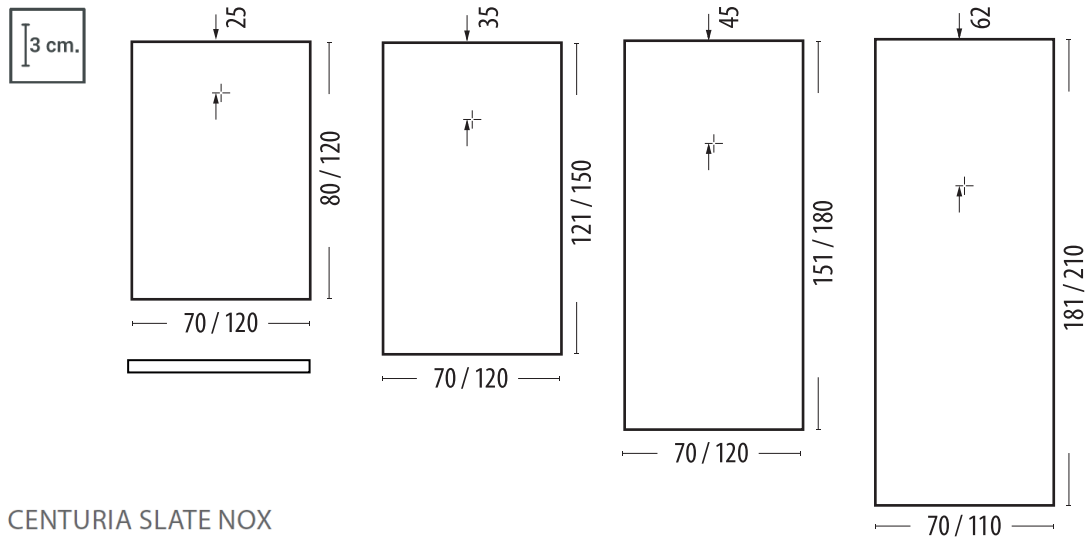

CENTURIA (tech)

CENTURIA STONE NOX

CENTURIA SLATE NOX

CENTURIA STONE COVER

Gewicht douchevloer: +/- 55 kg/m2
verpakking (houten kist): +/- 15 - 20 kg

Poids receveur de douche: +/- 55 kg/m2
Emballage (caisse en bois): +/- 15 - 20 kg

CENTURIA (tech)

CENTURIA SMOOTH NOX

CENTURIA FRAMED /

Gewicht douchevloer: +/- 55 kg/m²
 verpakking (houten kist): +/- 15 - 20 kg

Poids receveur de douche: +/- 55 kg/m²
 Emballage (caisse en bois): +/- 15 - 20 kg