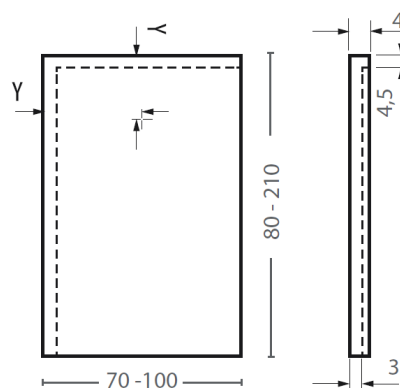

CENTURIA (tech)

CENTURIA STONE NOX

CENTURIA SLATE NOX

CENTURIA STONE COVER

Gewicht douchevloer: +/- 55 kg/m2
verpakking (houten kist): +/- 15 - 20 kg

Poids receveur de douche: +/- 55 kg/m2
Emballage (caisse en bois): +/- 15 - 20 kg

CENTURIA (tech)

CENTURIA SMOOTH NOX

CENTURIA FRAMED /

Gewicht douchevloer: +/- 55 kg/m²
 verpakking (houten kist): +/- 15 - 20 kg

Poids receveur de douche: +/- 55 kg/m²
 Emballage (caisse en bois): +/- 15 - 20 kg