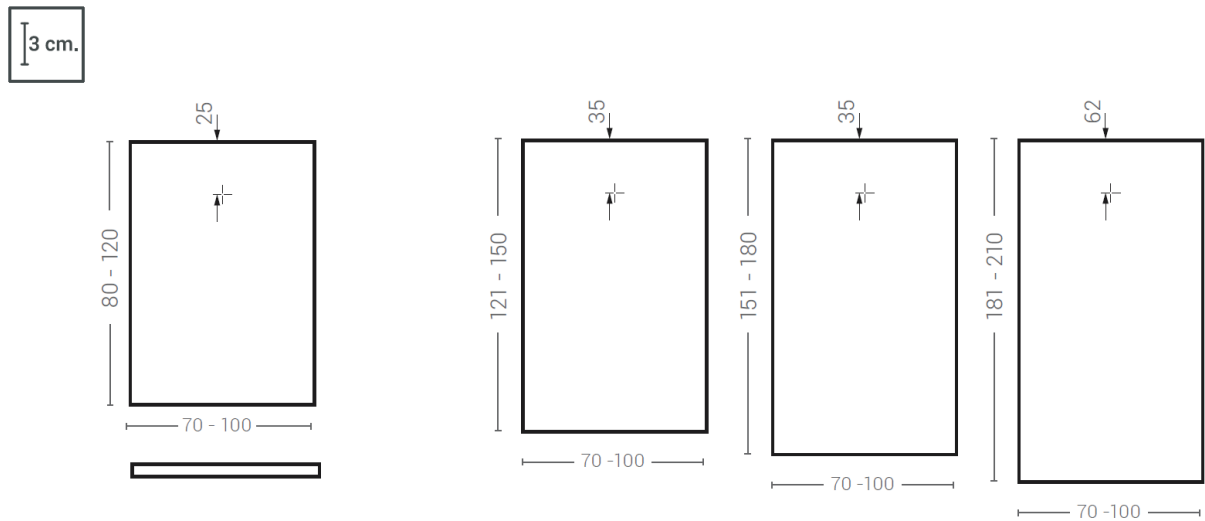

CENTURIA (tech)

CENTURIA STONE NOX

CENTURIA SLATE NOX

CENTURIA STONE COVER

Gewicht douchevloer: +/- 55 kg/m2
verpakking (houten kist): +/- 15 - 20 kg

Poids receveur de douche: +/- 55 kg/m2
Emballage (caisse en bois): +/- 15 - 20 kg

CENTURIA (tech)

CENTURIA SMOOTH NOX

CENTURIA FRAMED /

Gewicht douchevloer: +/- 55 kg/m²
 verpakking (houten kist): +/- 15 - 20 kg

Poids receveur de douche: +/- 55 kg/m²
 Emballage (caisse en bois): +/- 15 - 20 kg