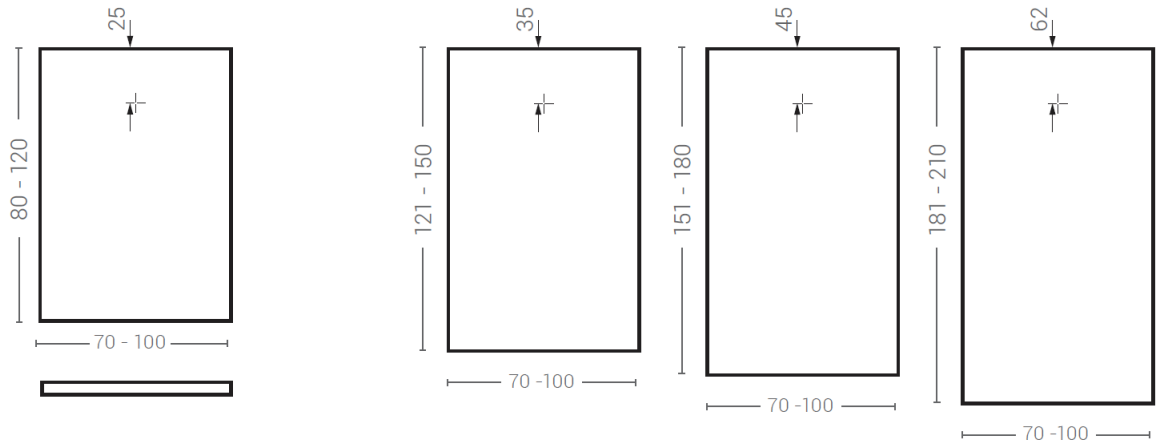

CENTURIA (tech)

CENTURIA STONE NOX

CENTURIA SLATE NOX

CENTURIA STONE COVER

Gewicht douchevloer: +/- 55 kg/m2
verpakking (houten kist): +/- 15 - 20 kg

Poids receveur de douche: +/- 55 kg/m2
Emballage (caisse en bois): +/- 15 - 20 kg

CENTURIA (tech)

CENTURIA SMOOTH NOX

CENTURIA FRAMED /

Gewicht douchevloer: +/- 55 kg/m²
 verpakking (houten kist): +/- 15 - 20 kg

Poids receveur de douche: +/- 55 kg/m²
 Emballage (caisse en bois): +/- 15 - 20 kg