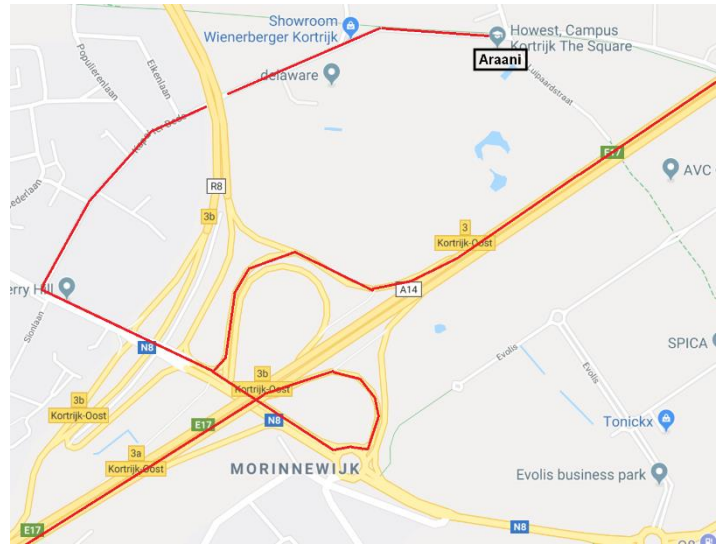

## How to reach Araani ? / Comment arriver à Araani ?

### GPS:

Kapel ter Bede – 8500 Kortrijk – BELGIUM

### Building/Bâtiment:

Araani is located in the HOWEST building.

Araani est situé dans le bâtiment HOWEST.