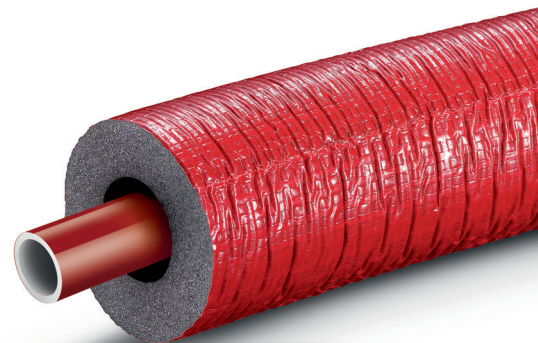

**Engineering progress
Enhancing lives***

Solution tube RAUTHERM PER calorifugé

L'alimentation des collecteurs
conforme à la RT 2020

Solution tube PER calorifugé

Réseaux collectifs

La solution REHAU tube RAUTHERM PER calorifugé est destinée à raccorder le générateur de chaleur au collecteur chauffage et sanitaire en conformité avec la RT 2020.

La solution tube isolé RAUTHERM utilise le tube PE-Xa de REHAU pour assurer la distribution de l'eau chaude sanitaire et réaliser les circuits d'alimentation radiateur sur plusieurs étages. Avec des technologies de sertissage sûres et faciles, la pose en neuf ou rénovation dans le collectif/tertiaire est rapide. La solution de tube PER calorifugé est particulièrement adaptée aux applications en logement collectif et individuel groupé. La gamme de tubes et raccords couvre tous les diamètres utiles pour les colonnes montantes et la distribution aux étages, ce qui permet de réaliser la distribution horizontale et verticale avec le système complet REHAU.