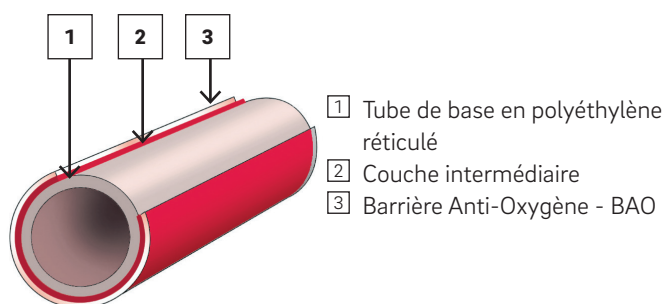

- Chaleur douce et sans surchauffe.
- Température de surface du sol de 28°C maximum.
- Chaleur dégagée n'assèche pas l'air.
- Aucun mouvement d'air pour limiter les réactions allergiques.

↗ Économie

- Température de l'eau moins élevée.
- Température de confort ressentie réduite : 1°C en moins équivaut à 7% d'économie d'énergie.
- Compatible avec toutes les énergies.

**Confort et
bien-être
pour toute
la famille**

Des produits de qualité adaptés à tous vos besoins

Des composants de qualité

Le tube RAUTHERM en PE-Xa (polyéthylène réticulé), fabriqué en France, dispose d'une barrière anti-oxygène qui limite la pénétration d'oxygène dans les circuits et évite ainsi la corrosion