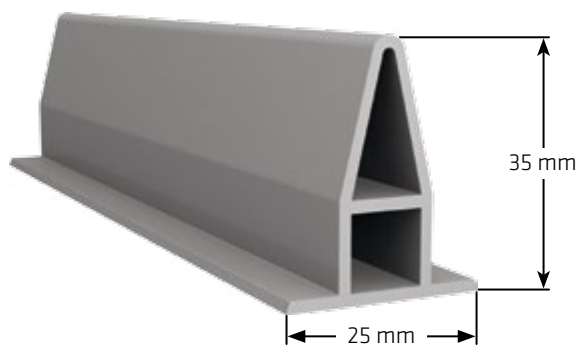

La mise en œuvre du Profil Décor s'effectue par simple soudure à l'air chaud directement sur les membranes synthétiques Sikaplan et Sarnafil®.

Disponible en PVC et FPO, le Profil décor est proposé dans différents coloris.

Sa grande souplesse lui permet d'épouser parfaitement tous les types de toitures. Il s'adapte aux formes les plus complexes y compris les courbes les plus prononcées.

Le Profil Décor peut être installé sur les membranes apparentes, qu'elles soient fixées mécaniquement ou posées en adhérence.

Avant toute utilisation, veuillez consulter la version la plus récente des notices produits disponibles sur www.sika.fr.

SIKA FRANCE S.A.S. - Activité Construction Spécialisée
Étanchéités de Toitures

■ 84, rue Édouard Vaillant - 93350 Le Bourget
Tél.: 01 43 11 11 11 - Fax : 01 43 11 11 10

■ ZI du Broteau - Rue du Broteau - 69540 Irigny
Tél.: 04 72 18 03 00 - Fax : 04 78 70 96 49

E-mail : construction.specialisee@fr.sika.com - www.sika.fr

BUILDING TRUST

Sarnafil®