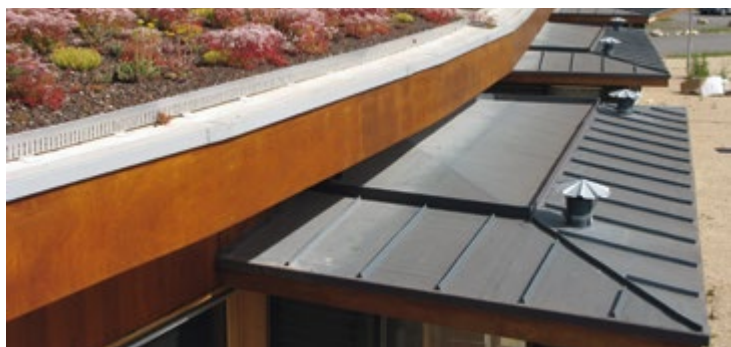

# PROFIL DÉCOR

Aspect «joint debout»

Le Profil Décor de Sika Sarnafil® offre aux architectes et aux maîtres d'ouvrage la possibilité de réaliser l'étanchéité de leurs toitures à la façon des «joints debouts». En neuf comme en rénovation, le Profil Décor permet de structurer les toitures quelles que soient leur forme et leur pente.

L'entraxe entre chaque profil ainsi que le sens de pose est laissé au libre choix de chaque concepteur.

Pour reconstituer le style «joint debout», le Profil Décor doit être installé tous les 400 à 750 mm, en fonction du rendu souhaité.

Disponible en PVC et FPO, le Profil décor est proposé dans différents coloris.

Sa grande souplesse lui permet d'épouser parfaitement tous les types de toitures. Il s'adapte aux formes les plus complexes y compris les courbes les plus prononcées.