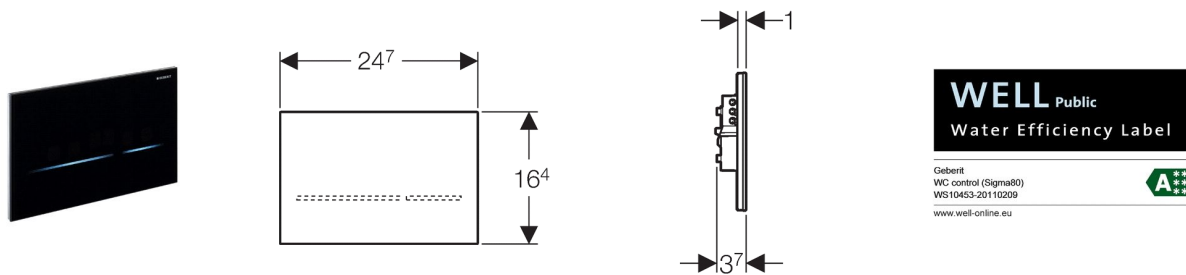

## Déclenchement WC électronique double touche Sigma80 (Sigma 8 cm), sur secteur

### Utilisation

- Pour utilisation avec réservoir encastré Geberit Sigma 8 cm
- Pour le secteur privé et semi-public
- Ne convient pas pour l'utilisation avec plaque de déclenchement Geberit Sigma40 à absorption d'odeurs intégrée
- Ne convient pas pour l'utilisation avec emplacement Geberit pour bloc d'eau bleue

### Caractéristiques

- Plaque de déclenchement en verre, verrouillable
- Déclenchement manuel, sans contact, du rinçage
- Plaque de commande sans touches de déclenchement mécanique
- Boutons de déclenchement identifiables par barre de LED
- Eclairage de touche réglable en cinq couleurs
- Double chasse
- Elévateur électrique auto-calibrant
- Alimentation secteur
- Fonctionnement à tension très basse, pas de tension secteur dans le réservoir
- Raccord à emboîter, confusion impossible
- L'éclairage des touches est activé à l'approche
- Détection par infrarouge
- Déclenchement du rinçage possible via une touche externe
- Fonctions réglables et interrogeables sur le service portable HyTronic
- Désactivation du déclenchement du rinçage à l'aide du Clean Handy Geberit
- Désactivation manuelle du déclenchement du rinçage pour le nettoyage
- Délai d'exécution minimal réglable
- Rinçage préliminaire réglable
- Rinçage répété réglable
- Déclenchement automatique du rinçage activable
- Maintenance et nettoyage aisés
- Facile à installer et à entretenir