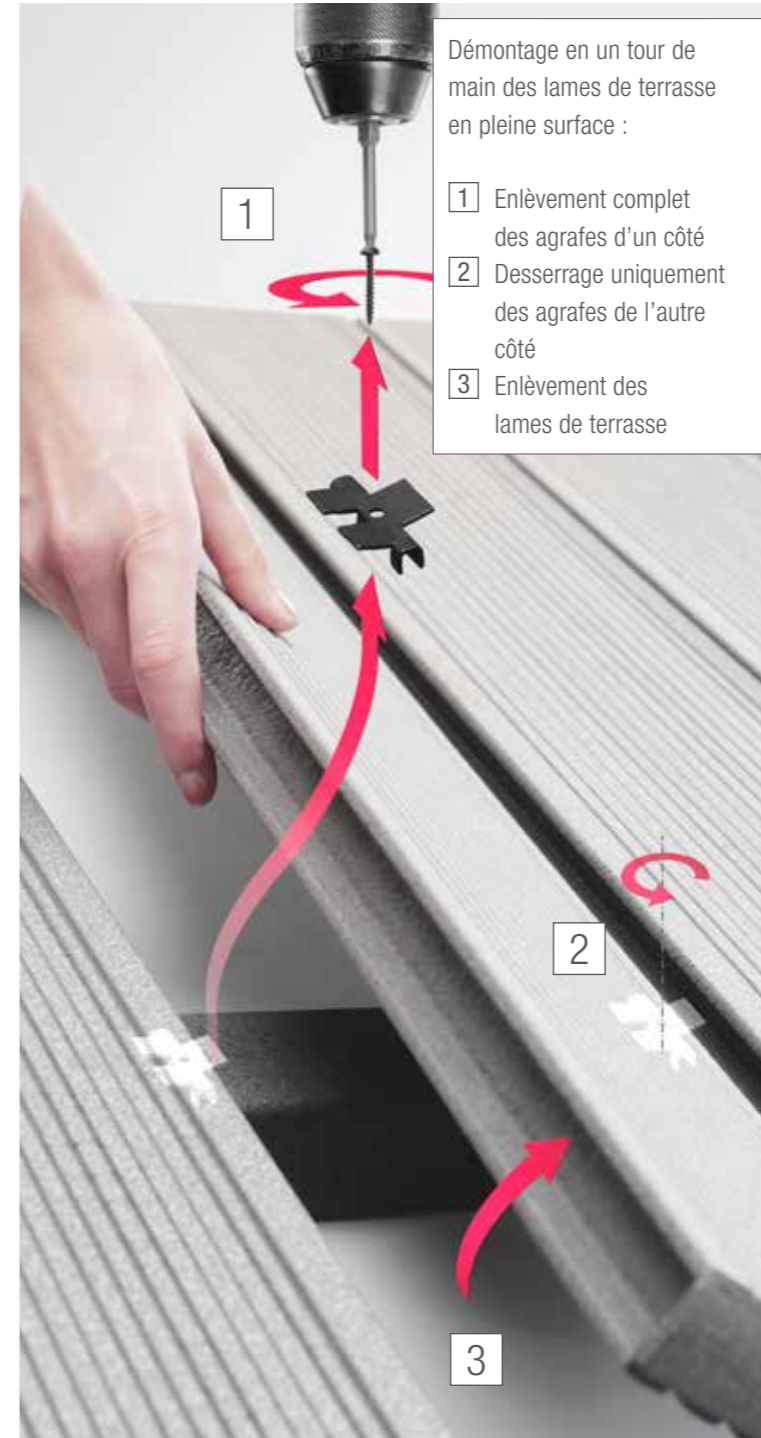

Dans les deux structures strié et rainuré, les lames de terrasse sont disponibles en deux largeurs. RELAZZO classic de 140 mm ou RELAZZO pro de 194 mm. Cette dernière convainc surtout avec ses plus grandes dimensions permettant une pose particulièrement rapide, sa largeur inhabituelle et un aspect particulièrement attrayant, car le matériau permet de réduire le nombre de joints.

Pour les solutions de bordures ou de marches, ainsi que pour d'autres variantes de configuration, REHAU a mis au point la lame RELAZZO edge d'une largeur de 140 mm qui, en raison de son profilé massif, peut être découpée dans n'importe quelle forme.

Des composants de haute qualité et décoratifs tels que la bordure en aluminium, des chants flexibles, des embouts, des joints entre-lames, le système de lambourdes invisible et la possibilité d'installer divers éclairages et sources lumineuses complètent le design réussi de la terrasse.

COMPOSANTS SYSTÈME INTELLIGENTS. INDIVIDUALITÉ GARANTIE.

Le système de montage développé par REHAU facilite énormément la pose de la terrasse. Il autorise à la fois une installation précise et rapide et un démontage aisé, non destructif et rapide des différentes lames quand c'est nécessaire.