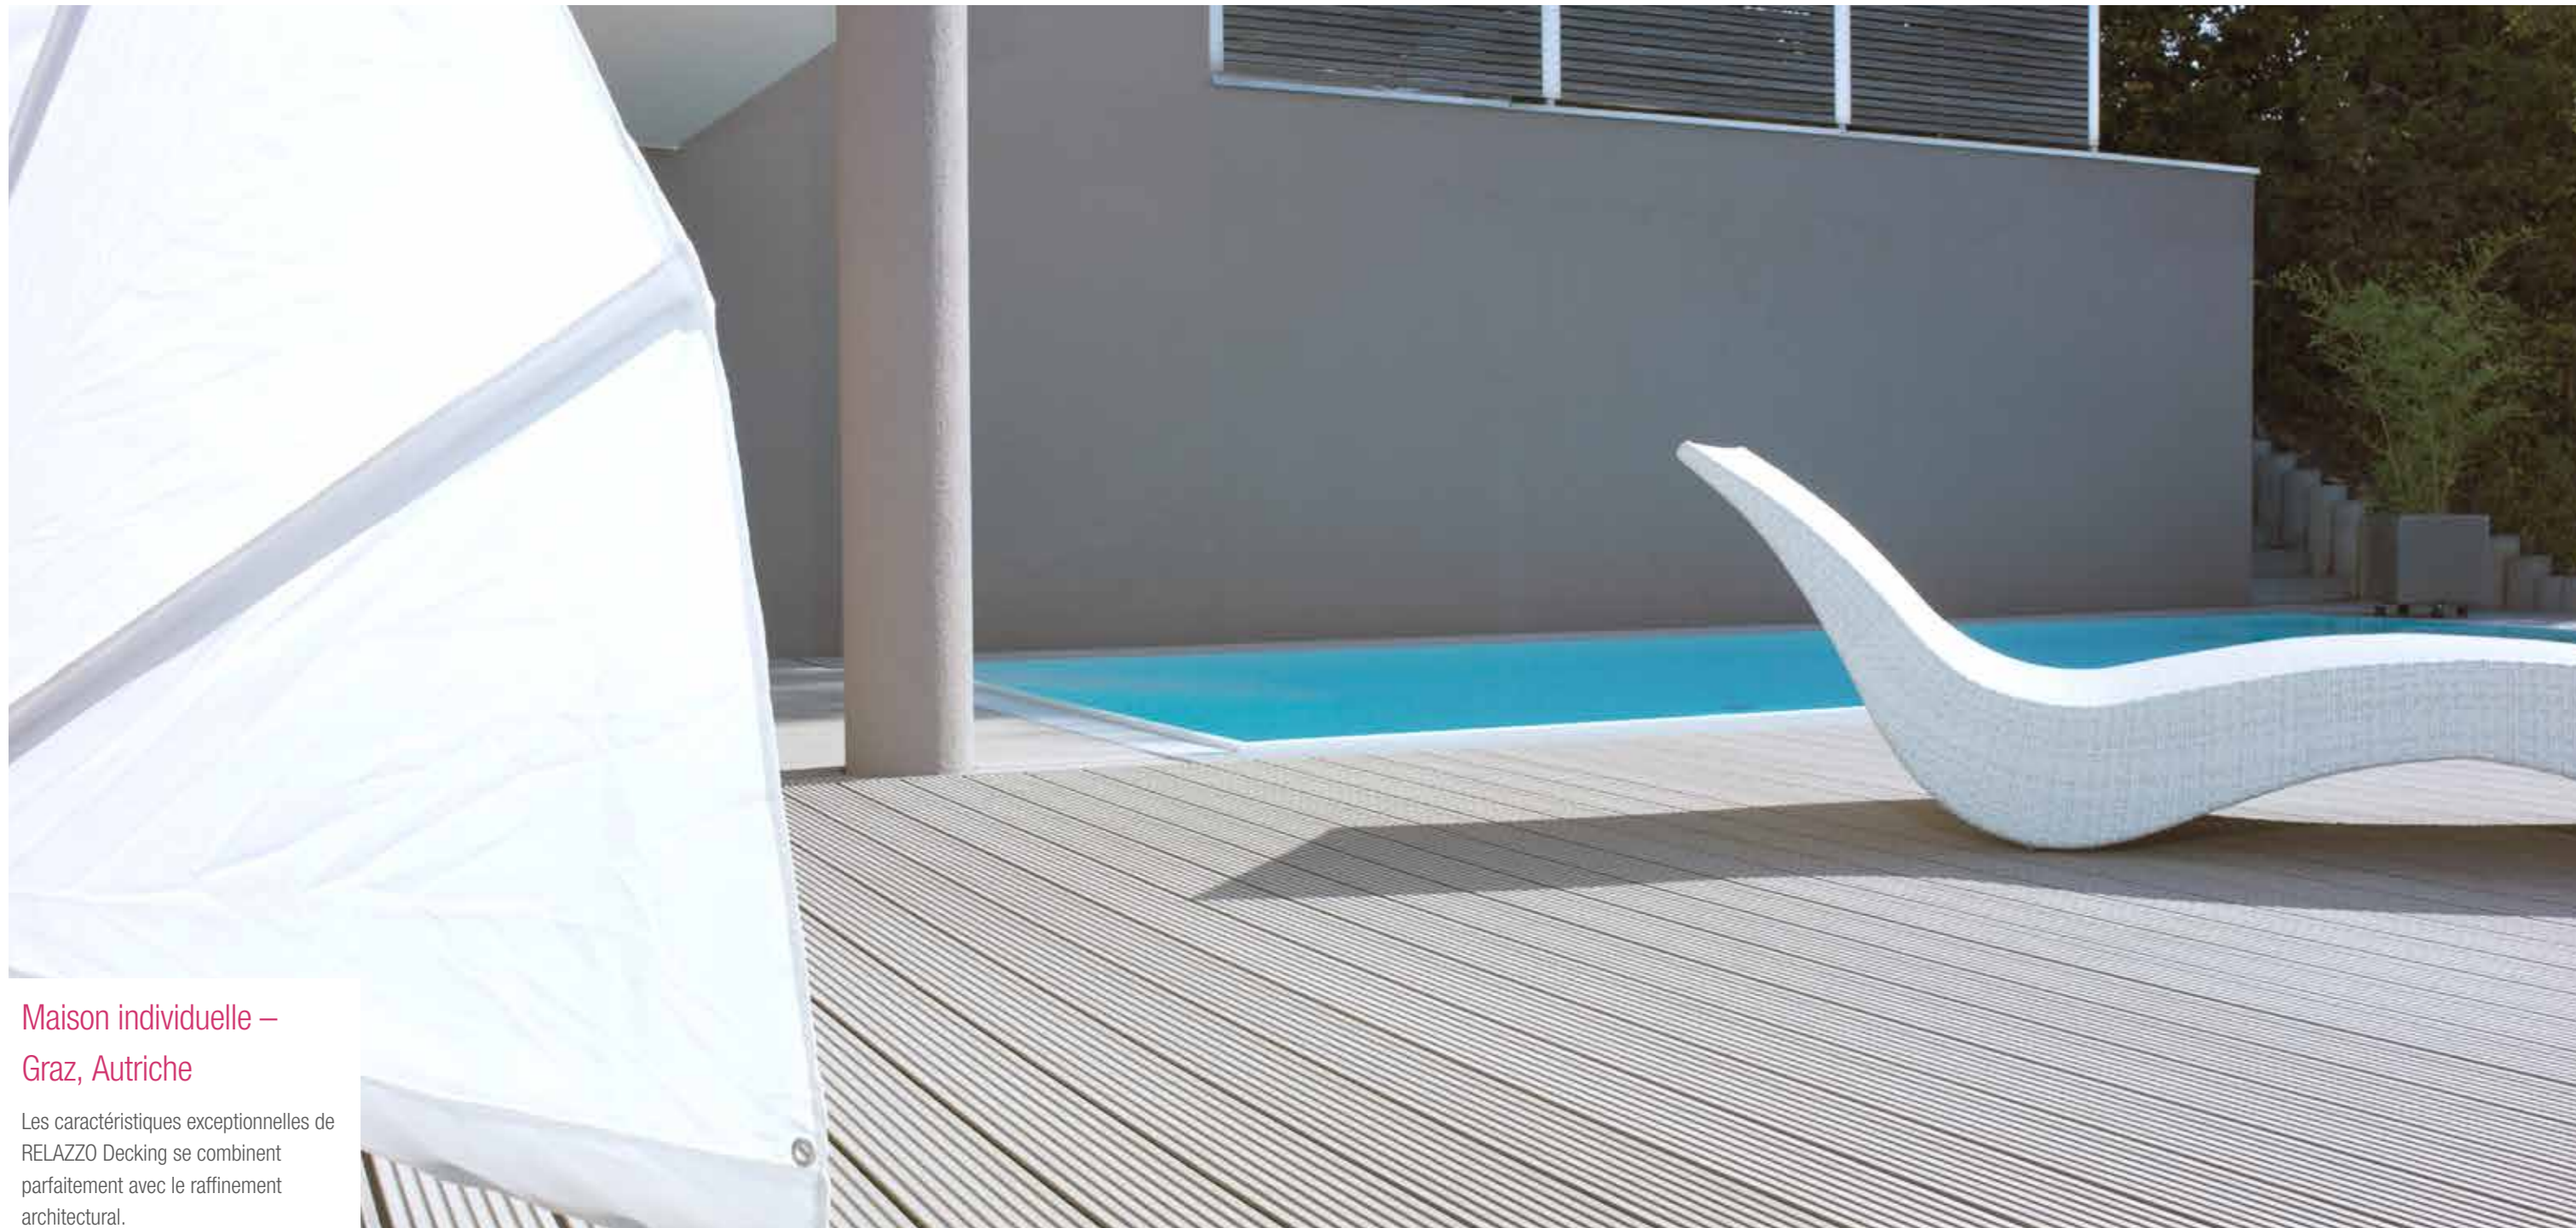

**Maison individuelle –
Graz, Autriche**

Les caractéristiques exceptionnelles de RELAZZO Decking se combinent parfaitement avec le raffinement architectural.

RELAZZO – OUTDOOR LIVING.*
ENCORE PLUS DE SENSATIONS ESTIVALES.