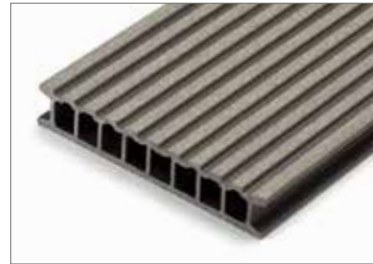

Des comparaisons avec d'autres matériaux (comme ici à l'exposition « DIE GARTEN TULLN » en Autriche) démontrent les remarquables propriétés du matériau RAU-WOOD mis au point par REHAU.

RELAZZO classic

Dans les deux structures strié et rainuré, les lames de terrasse sont disponibles en deux largeurs. RELAZZO classic de 140 mm ou RELAZZO pro de 194 mm. Cette dernière convainc surtout avec ses plus grandes dimensions permettant une pose particulièrement rapide, sa largeur inhabituelle et un aspect particulièrement attrayant, car le matériau permet de réduire le nombre de joints.