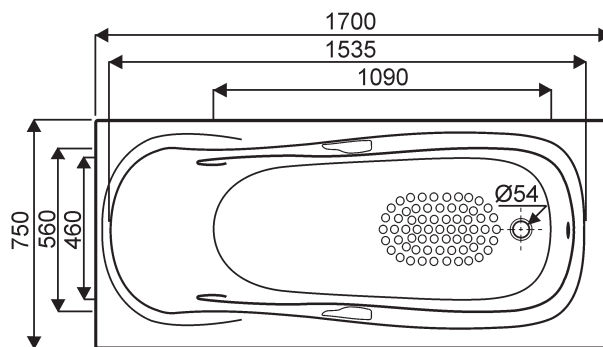

Baignoires PANDORA MARBREX®

- Pandora**
CE **000630 00 000 011** Baignoire Pandora 170 x 75
Marbrex® avec poignées chromées montées.
000630 00 000 019 Baignoire Pandora 170 x 75
Marbrex® sans poignées.

Capacité au trop plein : 200 litres.
Robinetterie sur plage ou murale.

Baignoires PANDORA MARBEX®

- Pandora**
CE **000620 00 000 011** Baignoire Pandora 160 x 75
Marbex® avec poignées chromées montées.
000620 00 000 019 Baignoire Pandora 160 x 75
Marbex® sans poignées.

Capacité au trop plein : 185 litres.
Robinetterie sur plage ou murale.

Baignoires PANDORA MARBREX®

- Pandora**
CE 0006100 00 000 011 Baignoire Pandora 150 x 75
Marbrex® avec poignées chromées montées.
0006100 00 000 019 Baignoire Pandora 150 x 75
Marbrex® sans poignées.

Capacité au trop plein : 150 litres.
Robinetterie sur plage ou murale.