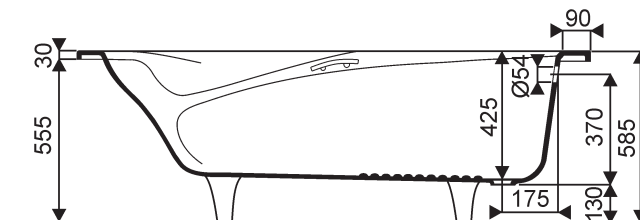

Baignoires PANDORA MARBREX®

- Pandora**
CE **000630 00 000 011** Baignoire Pandora 170 x 75
Marbrex® avec poignées chromées montées.
000630 00 000 019 Baignoire Pandora 170 x 75
Marbrex® sans poignées.

Capacité au trop plein : 200 litres.
Robinetterie sur plage ou murale.

Baignoires PANDORA MARBEX®

- Pandora**
CE **000620 00 000 011** Baignoire Pandora 160 x 75
Marbex® avec poignées chromées montées.
000620 00 000 019 Baignoire Pandora 160 x 75
Marbex® sans poignées.

Capacité au trop plein : 185 litres.
Robinetterie sur plage ou murale.

Baignoires PANDORA MARBREX®

- Pandora**
CE 0006100 00 000 011 Baignoire Pandora 150 x 75
Marbrex® avec poignées chromées montées.
0006100 00 000 019 Baignoire Pandora 150 x 75
Marbrex® sans poignées.

Capacité au trop plein : 150 litres.
Robinetterie sur plage ou murale.