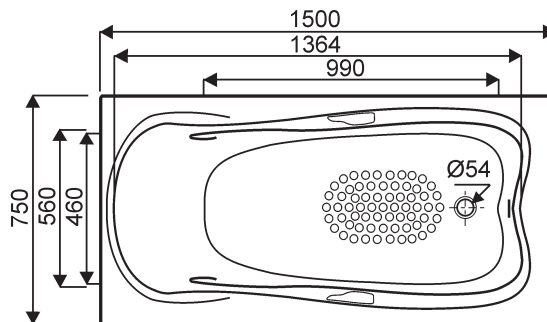

Capacité au trop plein : 200 litres.
Robinetterie sur plage ou murale.

Baignoires PANDORA MARBEX®

- Pandora**
CE **000620 00 000 011** Baignoire Pandora 160 x 75
Marbex® avec poignées chromées montées.
000620 00 000 019 Baignoire Pandora 160 x 75
Marbex® sans poignées.

Capacité au trop plein : 185 litres.
Robinetterie sur plage ou murale.

Baignoires PANDORA MARBREX®

- Pandora**
CE 0006100 00 000 011 Baignoire Pandora 150 x 75
Marbrex® avec poignées chromées montées.
0006100 00 000 019 Baignoire Pandora 150 x 75
Marbrex® sans poignées.

Capacité au trop plein : 175 litres.
Robinetterie sur plage ou murale.

Baignoires PANDORA MARBREX®

- Pandora**
CE **000600 00 000 011** Baignoire Pandora 130 x 75
Marbrex® avec poignées chromées montées.
000600 00 000 019 Baignoire Pandora 130 x 75
Marbrex® sans poignées.

Capacité au trop plein : 150 litres.
Robinetterie sur plage ou murale.