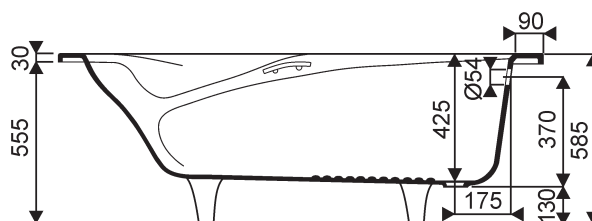

Capacité au trop plein : 200 litres.
Robinetterie sur plage ou murale.

Baignoires PANDORA MARBEX®

- Pandora**
CE **000620 00 000 011** Baignoire Pandora 160 x 75
Marbex® avec poignées chromées montées.
000620 00 000 019 Baignoire Pandora 160 x 75
Marbex® sans poignées.

Capacité au trop plein : 185 litres.
Robinetterie sur plage ou murale.

Baignoires PANDORA MARBREX®

- Pandora**
CE 0006100 00 000 011 Baignoire Pandora 150 x 75
Marbrex® avec poignées chromées montées.
0006100 00 000 019 Baignoire Pandora 150 x 75
Marbrex® sans poignées.

Capacité au trop plein : 175 litres.
Robinetterie sur plage ou murale.

Baignoires PANDORA MARBREX®

- Pandora**
CE **000600 00 000 011** Baignoire Pandora 130 x 75
Marbrex® avec poignées chromées montées.
000600 00 000 019 Baignoire Pandora 130 x 75
Marbrex® sans poignées.

Capacité au trop plein : 150 litres.
Robinetterie sur plage ou murale.