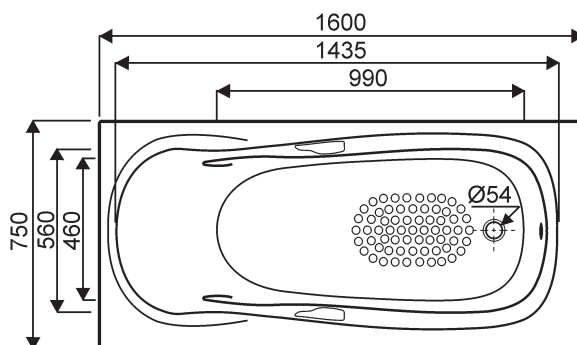

Capacité au trop plein : 200 litres.
Robinetterie sur plage ou murale.

Baignoires PANDORA MARBEX®

- Pandora**
CE **000620 00 000 011** Baignoire Pandora 160 x 75
Marbex® avec poignées chromées montées.
000620 00 000 019 Baignoire Pandora 160 x 75
Marbex® sans poignées.

Capacité au trop plein : 185 litres.
Robinetterie sur plage ou murale.

Baignoires PANDORA MARBREX®

- Pandora**
CE 0006100 00 000 011 Baignoire Pandora 150 x 75
Marbrex® avec poignées chromées montées.
0006100 00 000 019 Baignoire Pandora 150 x 75
Marbrex® sans poignées.

Capacité au trop plein : 175 litres.
Robinetterie sur plage ou murale.

Baignoires PANDORA MARBREX®

- Pandora**
CE **000600 00 000 011** Baignoire Pandora 130 x 75
Marbrex® avec poignées chromées montées.
000600 00 000 019 Baignoire Pandora 130 x 75
Marbrex® sans poignées.

Capacité au trop plein : 150 litres.
Robinetterie sur plage ou murale.