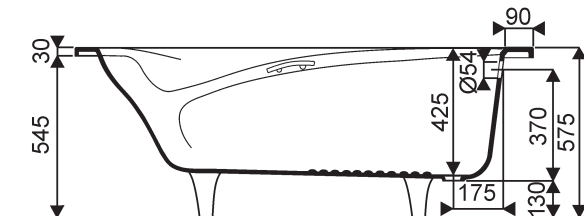

Capacité au trop plein : 200 litres.
Robinetterie sur plage ou murale.

Baignoires PANDORA MARBEX®

- Pandora**
CE **000620 00 000 011** Baignoire Pandora 160 x 75
Marbex® avec poignées chromées montées.
000620 00 000 019 Baignoire Pandora 160 x 75
Marbex® sans poignées.

Capacité au trop plein : 185 litres.
Robinetterie sur plage ou murale.

Baignoires PANDORA MARBREX®

- Pandora**
CE 0006100 00 000 011 Baignoire Pandora 150 x 75
Marbrex® avec poignées chromées montées.
0006100 00 000 019 Baignoire Pandora 150 x 75
Marbrex® sans poignées.

Capacité au trop plein : 175 litres.
Robinetterie sur plage ou murale.

Baignoires PANDORA MARBREX®

- Pandora**
CE **000600 00 000 011** Baignoire Pandora 130 x 75
Marbrex® avec poignées chromées montées.
000600 00 000 019 Baignoire Pandora 130 x 75
Marbrex® sans poignées.