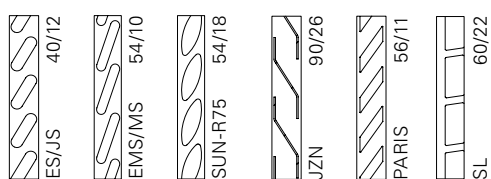

Lamelles fixes

Les volets coulissants et volets coulissants et pliables à lamelles fixes se composent d'au moins une zone à lamelles fixes. Indépendamment de cette dernière, d'autres zones peuvent être dotées de panneaux en aluminium (lisses, rainurés en hauteur ou en largeur). Une traverse horizontale ou un montant vertical est utilisée pour séparer au moins deux zones.

Vue en coupe des lamelles :

JZN-MAX70

PARIS-MAX15

SUN-R75

MS-MAX15

Extrait de notre gamme de produits regroupant plus de 80 modèles différents.

Lamelles orientables

Les volets coulissants à lamelles orientables se composent d'au moins une zone à lamelles orientables. Indépendamment de cette dernière, d'autres zones peuvent être dotées de panneaux en aluminium (lisses, rainurés en hauteur ou en largeur). Une traverse horizontale ou un montant vertical est utilisée pour séparer au moins deux zones. L'orientation des lamelles se règle à l'aide d'une barre centrale invisible.