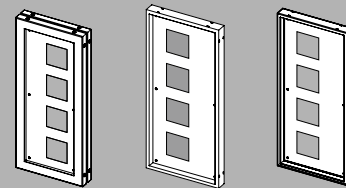

Lamelles fixes

Les volets coulissants et volets coulissants et pliables à lamelles fixes se composent d'au moins une zone à lamelles fixes. Indépendamment de cette dernière, d'autres zones peuvent être dotées de panneaux en aluminium (lisses, rainurés en hauteur ou en largeur). Une traverse horizontale ou un montant vertical est utilisée pour séparer au moins deux zones.

PARIS-MAX37* PARIS-MAX70 SLMAX15* SLMAX37* SLMAX70

SUN-P70 SUN-MAX15* SUN-MAX37* SUN-MAX70 NICE

JSV JS-MAX37V

MSV MS-MAX37V

SUN-MAX37V SUN-MAX48V

SR PL* PLLO*

PLANO-MAX28* PLANO-MAX70 PLANO-SL12*

VARIO-MAX70 Vario MAX28 VARIO-MAX15*