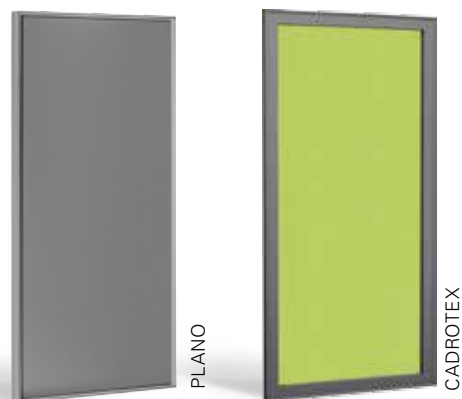

Plusieurs fois primé

Equip'baie 2014 : prix de l'innovation

R+T 2015 : prix de l'innovation, prix spécial du design