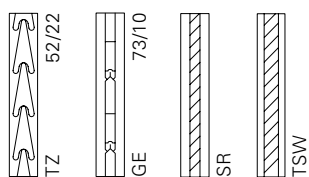

Modèles pleins

Les volets coulissants et volets coulissants et pliables avec panneaux fixes présentent exclusivement des surfaces constituées de panneaux en aluminium ou d'éléments semblables à des lamelles. La division de la surface dépend du nombre de zones. De plus, les panneaux en aluminium peuvent être dotés de sections différentes.

Vue en coupe :