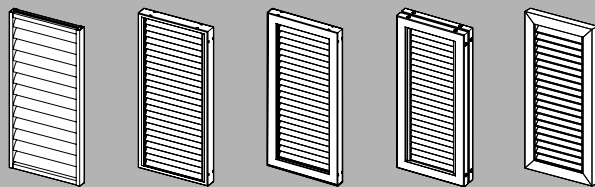

Lamelles fixes

Les volets coulissants et volets coulissants et pliables à lamelles fixes se composent d'au moins une zone à lamelles fixes. Indépendamment de cette dernière, d'autres zones peuvent être dotées de panneaux en aluminium (lisses, rainurés en hauteur ou en largeur). Une traverse horizontale ou un montant vertical est utilisée pour séparer au moins deux zones.

Vue en coupe des lamelles :

JZN-MAX70

PARIS-MAX15

SUN-R75

MS-MAX15

Extrait de notre gamme de produits regroupant plus de 80 modèles différents.

Lamelles orientables

Les volets coulissants à lamelles orientables se composent d'au moins une zone à lamelles orientables. Indépendamment de cette dernière, d'autres zones peuvent être dotées de panneaux en aluminium (lisses, rainurés en hauteur ou en largeur). Une traverse horizontale ou un montant vertical est utilisée pour séparer au moins deux zones. L'orientation des lamelles se règle à l'aide d'une barre centrale invisible.

Volets coulissants/volets coulissants et pliables EHRET

Lamelles fixes

Lamelles orientables

Modèles pleins

Volets coulissants

JS-MAX15* JS-MAX37* JS-MAX70 MS-MAX15* MS-MAX37*

MS-MAX70 JZN-MAX15 JZN-MAX70 PARIS-MAX15*

PARIS-MAX37* PARIS-MAX70 SLMAX15* SLMAX37* SLMAX70

SUN-P70 SUN-MAX15* SUN-MAX37* SUN-MAX70 NICE

JSV JS-MAX37V

MSV MS-MAX37V

SUN-MAX37V SUN-MAX48V

SR PL* PLLO*

PLANO-MAX28* PLANO-MAX70 PLANO-SL12*

VARIO-MAX70 Vario MAX28 VARIO-MAX15*