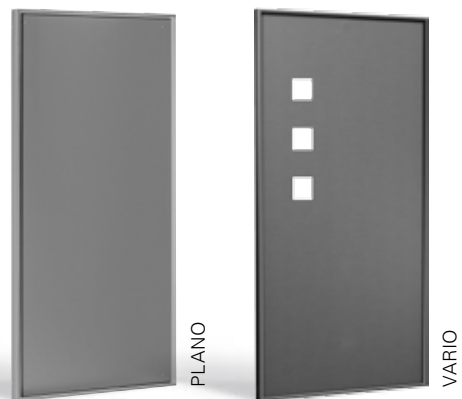

Modèles pleins

Les volets coulissants et volets coulissants et pliables avec panneaux fixes présentent exclusivement des surfaces constituées de panneaux en aluminium ou d'éléments semblables à des lamelles. La division de la surface dépend du nombre de zones. De plus, les panneaux en aluminium peuvent être dotés de sections différentes.

Vue en coupe :