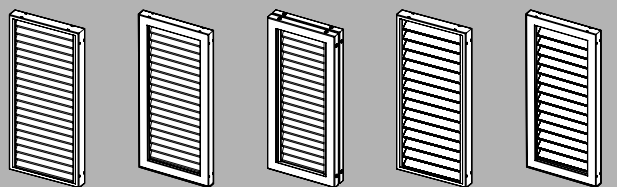

Lamelles fixes

Les volets coulissants et volets coulissants et pliables à lamelles fixes se composent d'au moins une zone à lamelles fixes. Indépendamment de cette dernière, d'autres zones peuvent être dotées de panneaux en aluminium (lisses, rainurés en hauteur ou en largeur). Une traverse horizontale ou un montant vertical est utilisée pour séparer au moins deux zones.

Vue en coupe des lamelles :

JZN-MAX70

PARIS-MAX15

SUN-R75

MS-MAX15

Extrait de notre gamme de produits regroupant plus de 80 modèles différents.

Lamelles orientables

Les volets coulissants à lamelles orientables se composent d'au moins une zone à lamelles orientables. Indépendamment de cette dernière, d'autres zones peuvent être dotées de panneaux en aluminium (lisses, rainurés en hauteur ou en largeur). Une traverse horizontale ou un montant vertical est utilisée pour séparer au moins deux zones. L'orientation des lamelles se règle à l'aide d'une barre centrale invisible.

Les rails de guidage sont montés contre le mur ou sous la dalle de toit. Ils sont constitués de profilés en aluminium et de roulements en plastique. Cette combinaison de matériaux permet un coulissement silencieux des volets. Si nécessaire, la partie inférieure des volets coulissants peut être guidée de façon ponctuelle ou continue.

Volets coulissants/volets coulissants et pliables EHRET

Lamelles fixes

Lamelles orientables

Modèles pleins

Volets coulissants

JS-MAX15* JS-MAX37* JS-MAX70 MS-MAX15* MS-MAX37*

MS-MAX70 JZN-MAX15 JZN-MAX70 PARIS-MAX15*