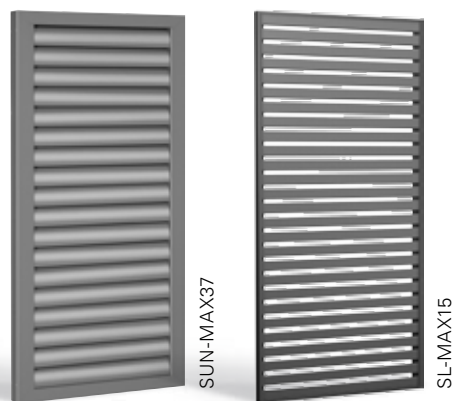

Les différents types de panneaux tels que les lamelles, tissus, tôles perforées ou bois véritable ainsi que les profils de cadre de différentes formes et dimensions permettent de créer de nombreux effets visuels.

MATRICO-MAX28

SUN-MAX70

SL-12

SUN-P70

MAX37

R75

SN75

Extrait de notre gamme de produits regroupant plus de 15 profils.

Lamelles fixes

Les volets coulissants et volets coulissants et pliables à lamelles fixes se composent d'au moins une zone à lamelles fixes. Indépendamment de cette dernière, d'autres zones peuvent être dotées de panneaux en aluminium (lisses, rainurés en hauteur ou en largeur). Une traverse horizontale ou un montant vertical est utilisée pour séparer au moins deux zones.

Vue en coupe des lamelles :

JZN-MAX70

PARIS-MAX15

SUN-R75

MS-MAX15

Extrait de notre gamme de produits regroupant plus de 80 modèles différents.

Lamelles orientables

Les volets coulissants à lamelles orientables se composent d'au moins une zone à lamelles orientables. Indépendamment de cette dernière, d'autres zones peuvent être dotées de panneaux en aluminium (lisses, rainurés en hauteur ou en largeur). Une traverse horizontale ou un montant vertical est utilisée pour séparer au moins deux zones. L'orientation des lamelles se règle à l'aide d'une barre centrale invisible.