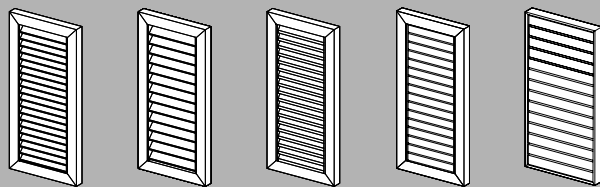

Lamelles fixes

Les volets coulissants et volets coulissants et pliables à lamelles fixes se composent d'au moins une zone à lamelles fixes. Indépendamment de cette dernière, d'autres zones peuvent être dotées de panneaux en aluminium (lisses, rainurés en hauteur ou en largeur). Une traverse horizontale ou un montant vertical est utilisée pour séparer au moins deux zones.

Volets coulissants/volets coulissants et pliables EHRET

Lamelles fixes

Lamelles orientables

Modèles pleins

Volets coulissants

JS-MAX15* JS-MAX37* JS-MAX70 MS-MAX15* MS-MAX37*

MS-MAX70 JZN-MAX15 JZN-MAX70 PARIS-MAX15*

PARIS-MAX37* PARIS-MAX70 SLMAX15* SLMAX37* SLMAX70

SUN-P70 SUN-MAX15* SUN-MAX37* SUN-MAX70 NICE

JSV JS-MAX37V

MSV MS-MAX37V

SUN-MAX37V SUN-MAX48V

SR PL* PLLO*

PLANO-MAX28* PLANO-MAX70 PLANO-SL12*

VARIO-MAX70 Vario MAX28 VARIO-MAX15*

VARIO-SL12* PLN* PLLO-N*

Volets coulissants/volets coulissants et pliables

JS* MS* PARIS* SLR75* SL

SUN-R75* SUN-R48 ES* EMS*

TZ* GE

TSW* PLANO-SL12* VARIO-SL12*

* GLIT – Volets coulissants sans guidage visible : possibilité de combiner des modèles standard au cadre de guidage GLIT.