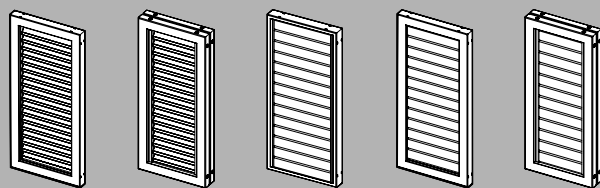

Lamelles fixes

Les volets coulissants et volets coulissants et pliables à lamelles fixes se composent d'au moins une zone à lamelles fixes. Indépendamment de cette dernière, d'autres zones peuvent être dotées de panneaux en aluminium (lisses, rainurés en hauteur ou en largeur). Une traverse horizontale ou un montant vertical est utilisée pour séparer au moins deux zones.

Vue en coupe des lamelles :

JZN-MAX70

PARIS-MAX15

SUN-R75

MS-MAX15

Extrait de notre gamme de produits regroupant plus de 80 modèles différents.

Lamelles orientables

Les volets coulissants à lamelles orientables se composent d'au moins une zone à lamelles orientables. Indépendamment de cette dernière, d'autres zones peuvent être dotées de panneaux en aluminium (lisses, rainurés en hauteur ou en largeur). Une traverse horizontale ou un montant vertical est utilisée pour séparer au moins deux zones. L'orientation des lamelles se règle à l'aide d'une barre centrale invisible.

Volets coulissants/volets coulissants et pliables EHRET

Lamelles fixes

Lamelles orientables

Modèles pleins

Volets coulissants

JS-MAX15* JS-MAX37* JS-MAX70 MS-MAX15* MS-MAX37*

MS-MAX70 JZN-MAX15 JZN-MAX70 PARIS-MAX15*

PARIS-MAX37* PARIS-MAX70 SLMAX15* SLMAX37* SLMAX70

SUN-P70 SUN-MAX15* SUN-MAX37* SUN-MAX70 NICE

JSV JS-MAX37V

MSV MS-MAX37V

SUN-MAX37V SUN-MAX48V

SR PL* PLLO*

PLANO-MAX28* PLANO-MAX70 PLANO-SL12*

VARIO-MAX70 Vario MAX28 VARIO-MAX15*