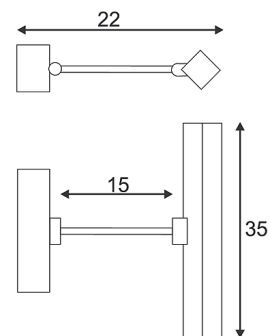

Nous consulter pour connaître le délai

850°

230~

IP 20

Notes

4/08/2016