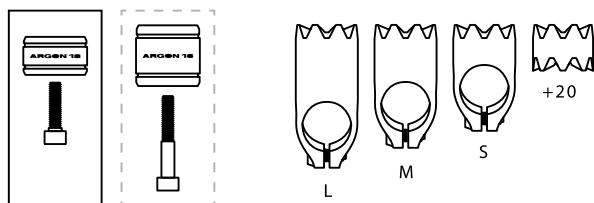

## SPÉCIFICATIONS

|  |                                |
|--|--------------------------------|
| POIDS  | 397 G (configuration : 42x100) |
| LARGEURS (4)   | 38 CM, 40 CM, 42 CM, and 44 CM |
| ESPACEUR   | 20 MM                          |
| TROIS POTENCES MODULAIRES                                    |                                |
| REACH  | 92 MM                          |
| DROP   | 125 MM                         |
| RAMP ANGLE   | 9°                             |
| ANGLE EXTÉRIEUR  | 5°                             |
| COMPATIBLE AVEC TOUS NOS VÉLOS AYANT UN TUBE PIVOT DE 1" 1/8 |                                |

## MATRICE DE CONFIGURATION

| Largeur du guidon (cm) | Taille de la potence (potences comprises) |        |           |   | Espaceur de 20mm |
|------------------------|---|--------|-----------|---|------------------|
|                        | S   | M      | L         |   |                  |
| 38                     | 70 mm                                     | 80 mm  | *(110 mm) | ● |                  |
| 40                     | 80 mm                                     | 90 mm  | *(100 mm) | ● |                  |
| 42                     | *(80 mm)                                  | 90 mm  | 100 mm    | ● |                  |
| 44                     | *(90 mm)                                  | 100 mm | 110 mm    | ● |                  |