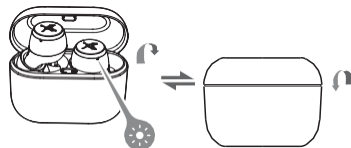

EDIFIER · XEMAI X

X3

Juhtmevabad stereokõrvaklapid

BC

Kasutusjuhendi täisversiooni hankimiseks külastage EDIFIERI veebisaiti: www.edifier.com

ET

- Sisse lülitamine laadimiskarbit välja võtmisel
- Välja lülitamine laadimiskarpi asetamisel

Sinine valgus põleb 1 sekundi jooksul

- Sidumine