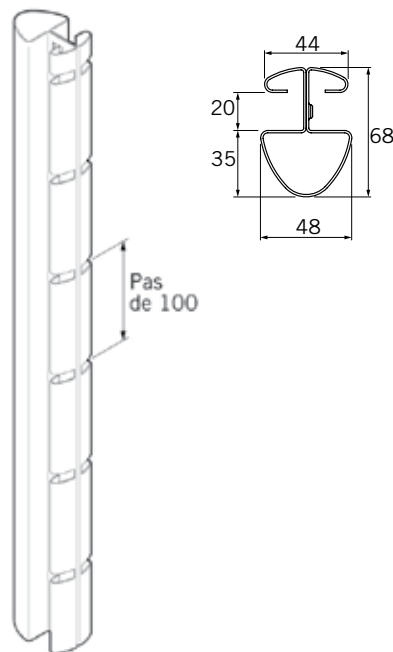

Maison individuelle

Collectifs d'habitation

Sites tertiaires

Administrations & collectivités