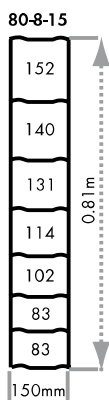

AGRIPLACE CLASSIC

★★★

Fils intermédiaires et verticaux :

Ø ↕ ↔ 1.95 mm

Fils des lisières :

Ø ↔ 2.45 mm

AGRIPLACE LOURD

★★★

Fils intermédiaires et verticaux :

Ø ↕ ↔ 3.00 mm

Fils des lisières :

Ø ↔ 3.70 mm

Grillages noués en 50 m

Type	CLASSIC ★★★ Hauteur (m)	LOURD ★★★ Hauteur (m)
60 - 6 - 15	0.58	-
80 - 8 - 15	0.81 *	-
100 - 9 - 15	0.98 *	0.98
120 - 8 - 15	-	1.15
120 - 10 - 15	1.19	-
140 - 11 - 15	1.42	1.42
200 - 20 - 15	2.03	-

* Existe en 100 m

Applications

Agricole