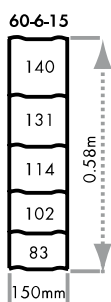

AGRIPLACE CLASSIC

★★★

Fils intermédiaires et verticaux :

Ø ↕ ↔ 1.95 mm

Fils des lisières :

Ø ↔ 2.45 mm

AGRIPLACE LOURD

★★★

Fils intermédiaires et verticaux :

Ø ↕ ↔ 3.00 mm

Fils des lisières :

Ø ↔ 3.70 mm

Grillages noués en 50 m

Type	CLASSIC ★★★ Hauteur (m)	LOURD ★★★ Hauteur (m)
60 - 6 - 15	0.58	-
80 - 8 - 15	0.81 *	-
100 - 9 - 15	0.98 *	0.98
120 - 8 - 15	-	1.15
120 - 10 - 15	1.19	-
140 - 11 - 15	1.42	1.42
200 - 20 - 15	2.03	-

* Existe en 100 m

Applications

Agricole