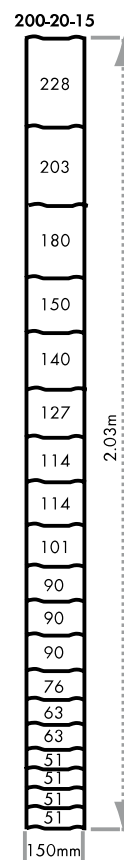

AGRIPLACE CLASSIC

★★★

Fils intermédiaires et verticaux :

Ø ↕ ↔ 1.95 mm

Fils des lisières :

Ø ↔ 2.45 mm

AGRIPLACE LOURD

★★★

Fils intermédiaires et verticaux :

Ø ↕ ↔ 3.00 mm

Fils des lisières :

Ø ↔ 3.70 mm

Grillages noués en 50 m

Type	CLASSIC ★★★ Hauteur (m)	LOURD ★★★ Hauteur (m)
60 - 6 - 15	0.58	-
80 - 8 - 15	0.81 *	-
100 - 9 - 15	0.98 *	0.98
120 - 8 - 15	-	1.15
120 - 10 - 15	1.19	-
140 - 11 - 15	1.42	1.42
200 - 20 - 15	2.03	-