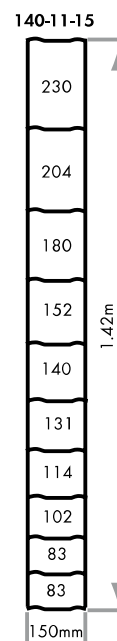

AGRIPLACE CLASSIC

★★★

Fils intermédiaires et verticaux :

Ø ↕ ↔ 1.95 mm

Fils des lisières :

Ø ↔ 2.45 mm

AGRIPLACE LOURD

★★★

Fils intermédiaires et verticaux :

Ø ↕ ↔ 3.00 mm

Fils des lisières :

Ø ↔ 3.70 mm

Grillages noués en 50 m

Type	CLASSIC ★★★ Hauteur (m)	LOURD ★★★ Hauteur (m)
60 - 6 - 15	0.58	-
80 - 8 - 15	0.81 *	-
100 - 9 - 15	0.98 *	0.98
120 - 8 - 15	-	1.15
120 - 10 - 15	1.19	-
140 - 11 - 15	1.42	1.42
200 - 20 - 15	2.03	-