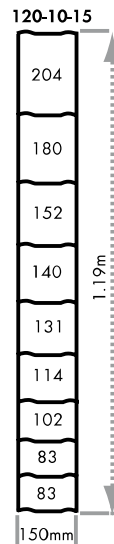

AGRIPLACE CLASSIC

★★★

Fils intermédiaires et verticaux :

Ø ↕ ↔ 1.95 mm

Fils des lisières :

Ø ↔ 2.45 mm

AGRIPLACE LOURD

★★★

Fils intermédiaires et verticaux :

Ø ↕ ↔ 3.00 mm

Fils des lisières :

Ø ↔ 3.70 mm

Grillages noués en 50 m

Type	CLASSIC ★★★ Hauteur (m)	LOURD ★★★ Hauteur (m)
60 - 6 - 15	0.58	-
80 - 8 - 15	0.81 *	-
100 - 9 - 15	0.98 *	0.98
120 - 8 - 15	-	1.15
120 - 10 - 15	1.19	-
140 - 11 - 15	1.42	1.42
200 - 20 - 15	2.03	-