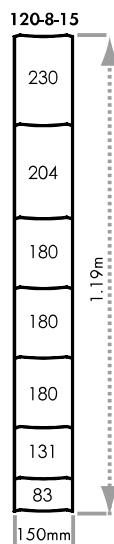

AGRIPLACE CLASSIC

★★★

Fils intermédiaires et verticaux :

Ø ↕ ↔ 1.95 mm

Fils des lisières :

Ø ↔ 2.45 mm

AGRIPLACE LOURD

★★★

Fils intermédiaires et verticaux :

Ø ↕ ↔ 3.00 mm

Fils des lisières :

Ø ↔ 3.70 mm

Grillages noués en 50 m

Type	CLASSIC ★★★ Hauteur (m)	LOURD ★★★ Hauteur (m)
60 - 6 - 15	0.58	-
80 - 8 - 15	0.81 *	-
100 - 9 - 15	0.98 *	0.98
120 - 8 - 15	-	1.15
120 - 10 - 15	1.19	-
140 - 11 - 15	1.42	1.42
200 - 20 - 15	2.03	-