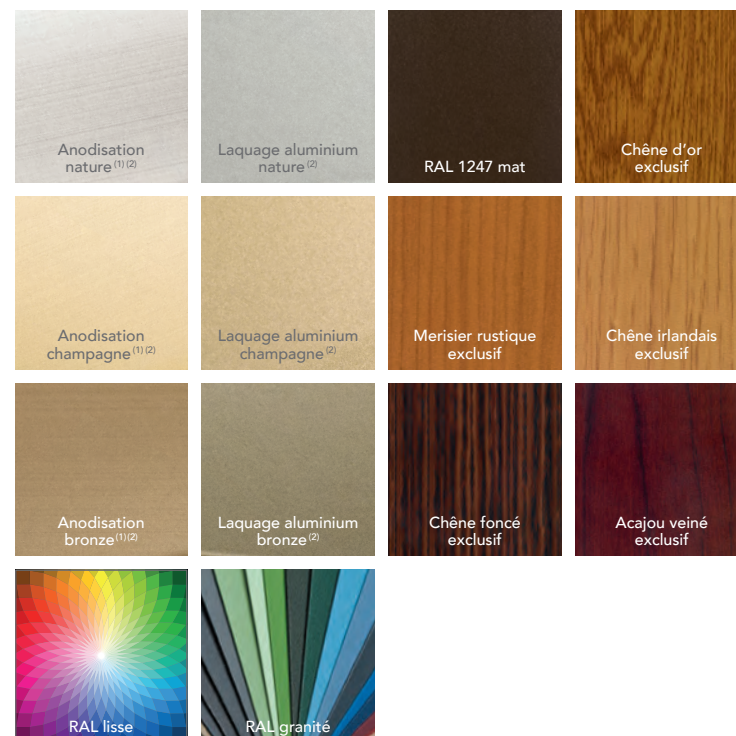

# Coloris aluminium fenêtres, coulissants & portes d'entrée

Faites votre pré-sélection de couleur et confirmez votre choix avec un échantillon.

### Bicoloration

Bicoloration possible, voir auprès de votre conseiller.

(1) Disponible exclusivement sur les gammes TA84 OC et CA80. (2) Disponible selon modèles sur les portes d'entrée aluminium.